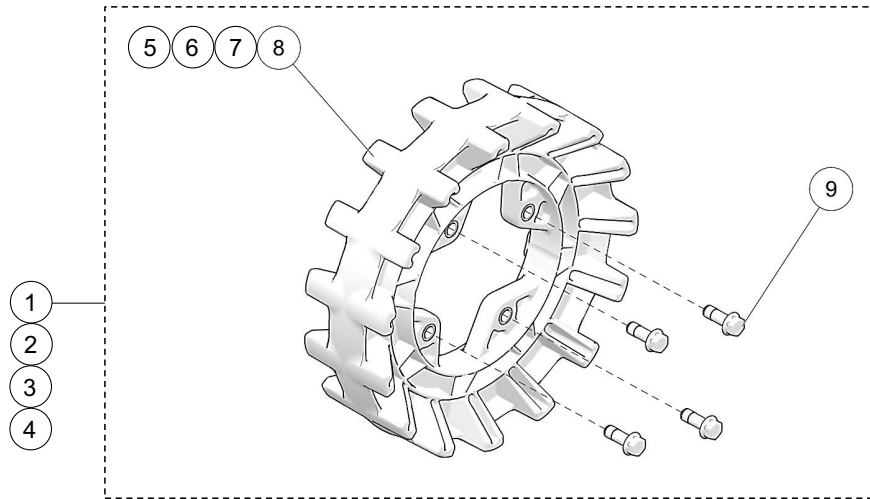

CAMSO ATV R4S FOR ALL-TERRAIN VEHICLES PARTS LIST 2019

VERSION A

ATV R4S

ITEM #	PART #	DESCRIPTION	QTY
		CAMSO ATV R4S MY2019 :: FRONT LEFT & RIGHT	
1	1017-00-0042	WHEEL CAP / CAP DE ROUE -- 2"	4
2	1017-00-7150	HUB CAP CAMSO ASSY / CAP MOYEU CAMSO ASS.	1
3	1032-08-0012	HSCS, M8-1.25X12, 8.8, ZP, DIN912	2
4	1033-10-2026	HCSW, M10-1.5X25, 8.8, ZP, TL, DIN933	4
5	1033-AS-0025	STABILIZING ROD SHORT BOLT KIT / ENS. BOULON COURT BRAS STAB.	1
6	1035-06-1030	HFCS, M6-1X30, 10.9, ZP, DIN6921	4
7	1036-10-4030	HFSCS, M10-1.5X30, 10.9, ZP, TL, DIN 6921	8
8	1049-00-0007	SDSQWS, #12-24X1.5, ZP	5
9	1071-08-0001	NN, M8-1.25, 8, ZP, DIN985	2
10	1074-06-0001	FNN, M6-1, 8, ZP, DIN6926	4
11	1093-00-7009	WHEEL SEAL / JOINT D'ÉTANCHÉITÉ -- (25ID X 42OD)	4
12	1093-00-9342	FRONT TRACK / CHENILLE AVANT -- ATV R4S (9342S)	1
13	7001-00-7535	S-KIT STABILIZING ROD - ATV / S-KIT BRAS STABILISATEUR, ATV	1

	TORQUE
	THREAD LOCKER

ITEM #	PART #	DESCRIPTION	QTY
CAMSO ATV R4S MY2019 :: INDEPENDENT SUSPENSION (IS)			
1	1033-AS-0025	STABILIZING ROD SHORT BOLT KIT / ENS. BOULON COURT BRAS STAB.	1
2	1033-AS-0075	STABILIZING ROD LONG BOLT KIT / ENS. BOULON LONG BRAS STAB.	1
3	1036-10-4030	HFSCS, M10-1.5X30, 10.9, ZP, TL, DIN 6921	2
4	1060-00-0004	W, 7/16X1.0X0.072, 8, ZP, USS	2
5	7001-00-7226	S-KIT STABILIZING ROD - ATV / S-KIT BRAS STABILISATEUR - ATV	1

 TORQUE
 THREAD LOCKER

  50 N-m

ITEM #	PART #	DESCRIPTION	QTY
CAMSO ATV R4S MY2019 :: RIGID SUSPENSION (RS)			
1-A	--	ANTI-ROTATION LH BRACKET - RS / ATTACHE ANTI-ROT. GAUCHE - SR	1
1-B	--	ANTI-ROTATION RH BRACKET - RS / ATTACHE ANTI-ROT. DROITE - SR	1
2	1036-10-4030	HFSCS, M10-1.5X30, 10.9, ZP, TL, DIN 6921	3
3	1060-00-0004	W, 7/16X1.0X0.072, 8, ZP, USS	3
4	1080-00-3000	STABILIZING ARM GUIDE ASSY (RS) / GUIDE BRAS STAB. ASS. (SR)	1
5	7050-00-0024	S-KIT - BUSHING RS, STABILIZING ROD / BAGUE SR , BRAS STAB.	1