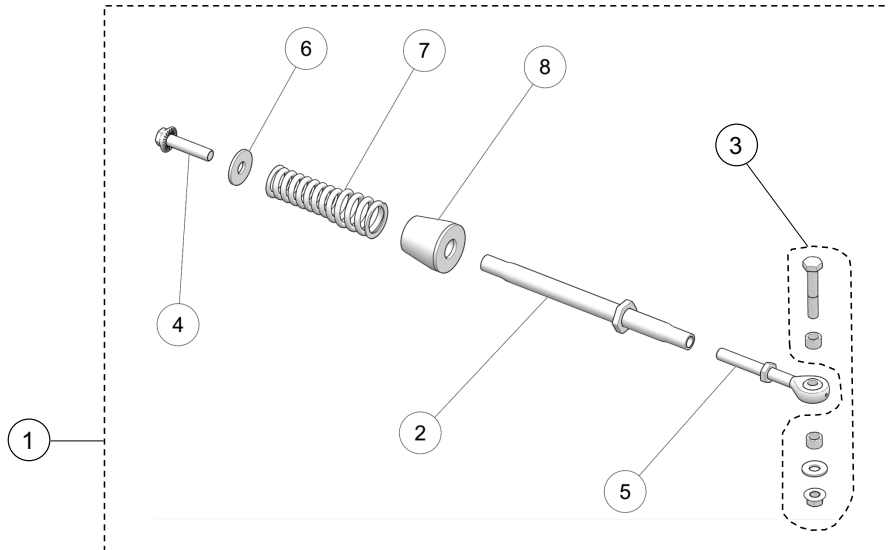

ITEM #	PART #	DESCRIPTION	QTY
		CAMSO ATV R4S MY2019 :: REAR STABILIZING ROD - ATV	
1	7001-00-7226	S-KIT STABILIZING ROD - ATV / S-KIT BRAS STABILISATEUR - ATV	1
2	--	SHORT STABILIZING ROD / BRAS STABILISATEUR, COURT	1
3	1033-AS-0025	STABILIZING ROD SHORT BOLT KIT / ENS. BOULON COURT BRAS STAB.	1
4	1036-12-D050	HFSCS, M12-1.75X50, 8.8, ZP, FULL THREAD	1
5	1047-12-1090	X-LONG ROD END / TIGE À ŒIL X-LONGUE	1
6	1060-12-0001	WASHER / RONDELLE - 37.4 X 13 X 3, ZP, DIN 9021	1
7	1080-00-0002	STABILIZING ROD SPRING / RESSORT BRAS STABILISATEUR - 200 LBS/IN	1
8	1093-00-7050	RUBBER DAMPER / AMORTISSEUR DE CAOUTCHOUC	1