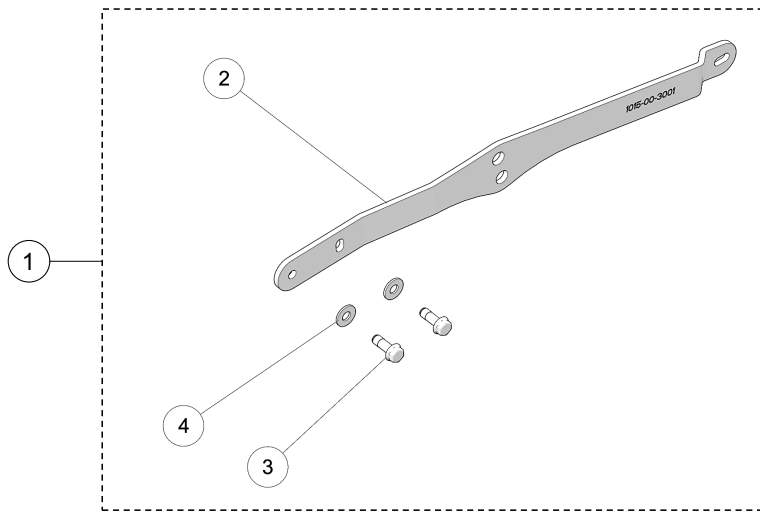

ITEM #	PART #	DESCRIPTION	QTY
		CAMSO ATV R4S MY2019 :: ANTI-ROTATION LH BRACKET RS	
1	7015-00-3001	S-KIT, ANTI-ROTATION LH BRACKET - RS / ATTACHE GA. - ANTIROT. SR	1
2	--	ANTI-ROTATION, LH BRACKET - RS / ATTACHE GA. - ANTIROT. SR	1
3	1036-10-4030	HFSCS, M10-1.5X30, 10.9, ZP, TL, DIN 6921	2
4	1060-00-0004	W, 7/16X1.0X0.072, 8, ZP, USS	2