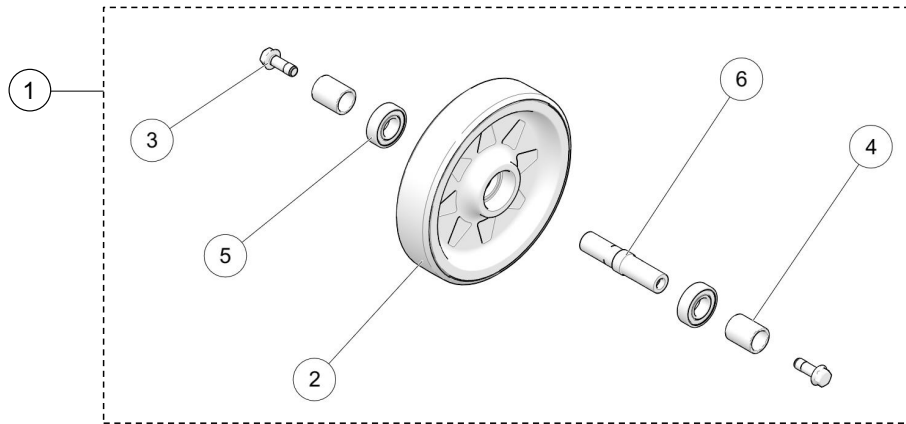

ITEM #	PART #	DESCRIPTION	QTY
CAMSO ATV T4S - ATV R4S MY2019 :: 134 MM WHEEL KIT			
1	7016-00-0134	REPLACEMENT WHEEL KIT / ROUE DE REMPLACEMENT -- 134MM-2015	1
2	--	INJECTION ATV WHEEL / ROUE ATV INJ. -- 134 MM	1
3	1017-00-0042	WHEEL CAP / CAP DE ROUE -- 2"	1
4	1033-10-2026	HCSW, M10-1.5X25, 8.8, ZP, TL, DIN933	1
5	1093-00-7009	WHEEL SEAL / JOINT D'ÉTANCHÉITÉ -- (25ID X 42OD)	1