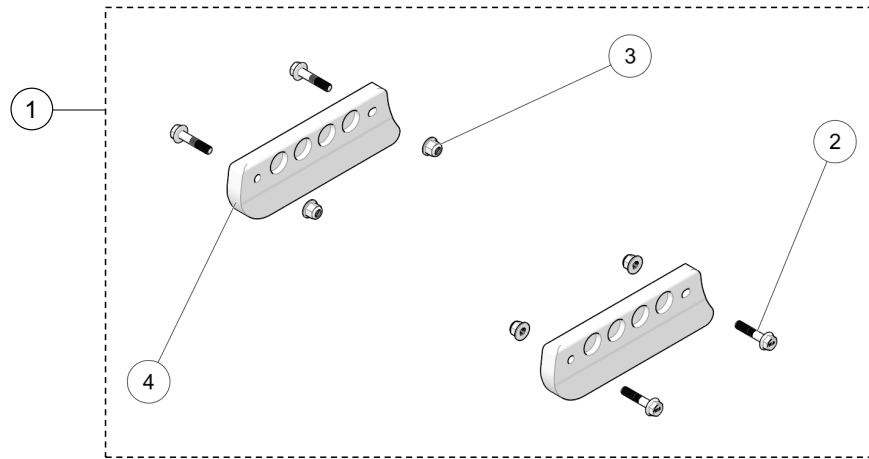

ITEM #	PART #	DESCRIPTION	QTY
CAMSO ATV R4S MY2019 :: SKATE KIT			
1	7085-00-3002	S-KIT, SKATE / S-KIT, PATIN	1
2	1035-06-1030	HFCS,M6-1X30,10.9,ZP,DIN6921	4
3	1074-06-0001	FNN,M6-1,8,ZP,DIN6926	4
4	--	SKATE / PATIN	2