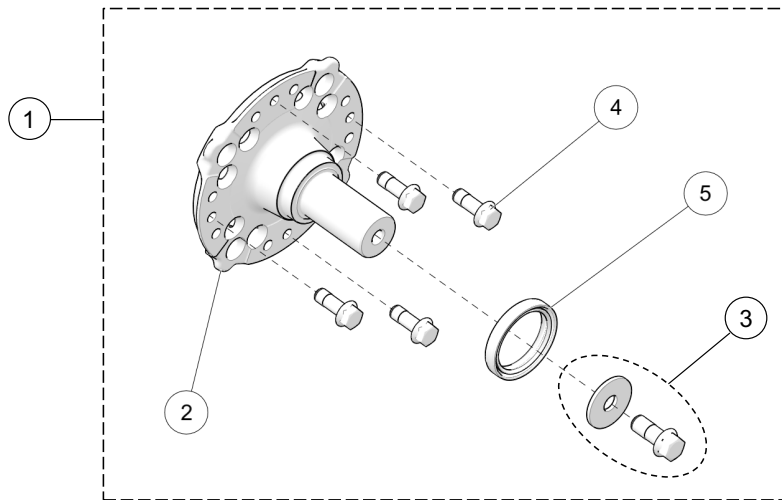

ITEM #	PART #	DESCRIPTION	QTY
		CAMSO ATV-UTV MY2019 :: S-KIT MULTI MODEL HUB	
1	7019-77-0015	S-KIT MULTI MODEL HUB / S-KIT MOYEU MULTI MODÈLE	1
2	--	MULTI MODEL HUB ASS'Y / MOYEU MULTI MODÈLE ASS.	1
3	1033-AS-0066	WHEEL HUB BOLT KIT / ENSEMBLE BOULON MOYEU	1
4	1036-10-4030	HFSCS, M10-1.5X30, 10.9, ZP, TL, DIN 6921	4
5	1093-00-7002	DOUBLE LIPS SHAFT SEAL / JOINT ÉTANCHE DOUBLE	1