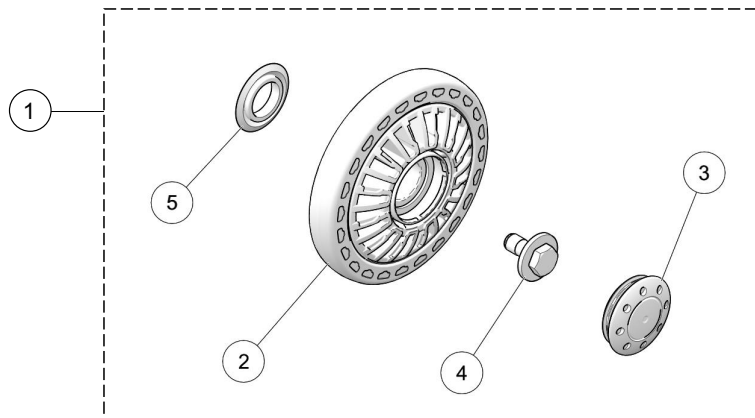

ITEM #	PART #	DESCRIPTION	QTY
		CAMSO ATV T4S - ATV R4S MY2019 :: 134 MM WHEEL KIT	
1	7016-00-0134	REPLACEMENT WHEEL KIT / ROUE DE REMPLACEMENT -- 134MM-2015	1
2	--	INJECTION ATV WHEEL / ROUE ATV INJ. -- 134 MM	1
3	1017-00-0042	WHEEL CAP / CAP DE ROUE -- 2"	1
4	1033-10-2026	HCSW, M10-1.5X25, 8.8, ZP, TL, DIN933	1
5	1093-00-7009	WHEEL SEAL / JOINT D'ÉTANCHÉITÉ -- (25ID X 42OD)	1