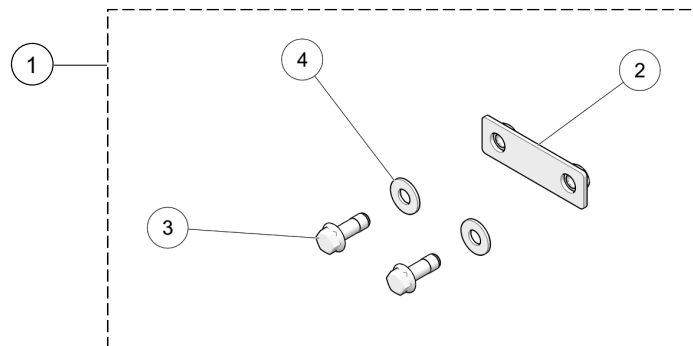

ITEM #	PART #	DESCRIPTION	QTY
		CAMSO ATV-UTV MY2019 :: BACK PLATE	
1	7015-00-7026	S-KIT BACK PLATE / S-KIT PLAQUE DE FIXATION	1
2	--	BACK PLATE / PLAQUE DE FIXATION	1
3	1036-10-4030	HFSCS, M10-1.5X30, 10.9, ZP, TL, DIN 6921	2
4	1060-00-0004	W, 7/16X1.0X0.072, 8, ZP, USS	2