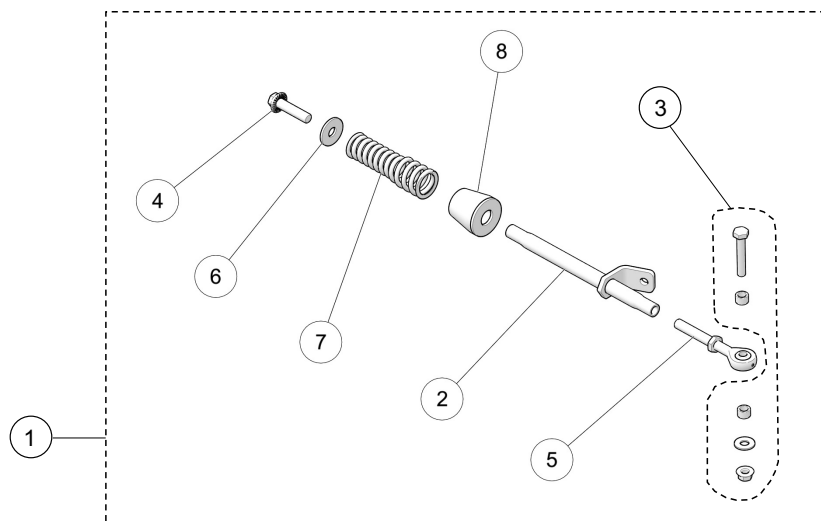

ITEM #	PART #	DESCRIPTION	QTY
		CAMSO ATV R4S MY2019 :: FRONT STABILIZING ROD - ATV	
1	7001-00-7535	S-KIT STABILIZING ROD - ATV / S-KIT BRAS STABILISATEUR - ATV	1
2	--	SHORT ANTI-ROTATION ROD / TIGE ANTI-ROTATION COURTE	1
3	1033-AS-0025	STABILIZING ROD SHORT BOLT KIT / ENS. BOULON COURT BRAS STAB.	1
4	1036-12-D050	BOLT / BOULON - HFSCS, M12-1.75X50, 8.8, ZP, FULL THREAD	1
5	1047-12-1090	X-LONG ROD END / TIGE À CÊIL X-LONGUE	1
6	1060-12-0001	WASHER / RONDELLE - 37.4X13X3, ZP, DIN 9021	1
7	1080-00-0002	STABILIZING ROD SPRING / RESSORT BRAS STABILISATEUR	1
8	1093-00-7050	RUBBER DAMPER / AMORTISSEUR DE CAOUTCHOUC	1