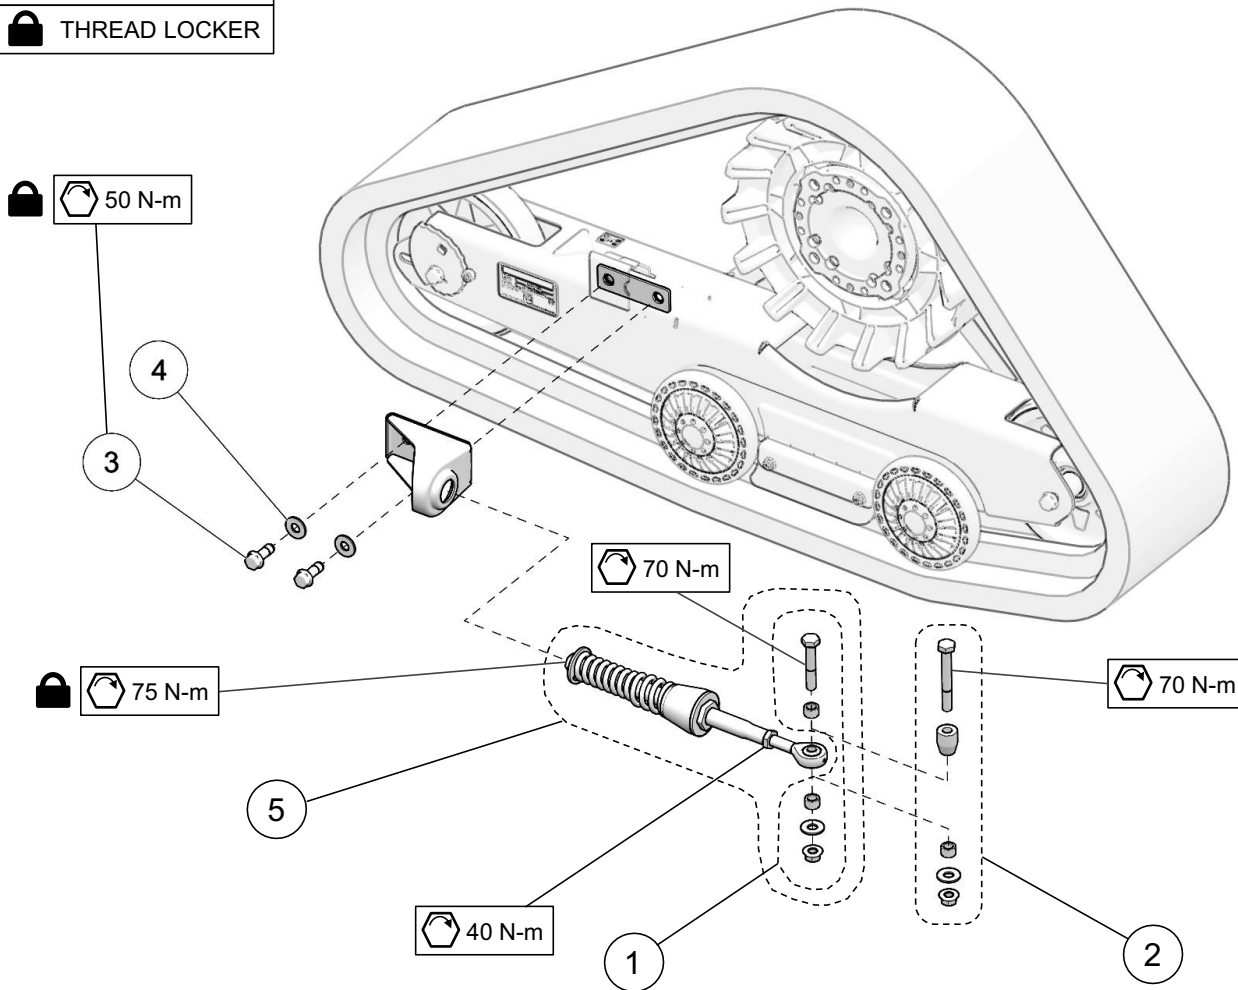

CAMSO ATV R4S FOR ALL-TERRAIN VEHICLES PARTS LIST 2019

VERSION A

ATV R4S

ITEM #	PART #	DESCRIPTION	QTY
		CAMSO ATV R4S MY2019 :: FRONT LEFT & RIGHT	
1	1017-00-0042	WHEEL CAP / CAP DE ROUE -- 2"	4
2	1017-00-7150	HUB CAP CAMSO ASSY / CAP MOYEU CAMSO ASS.	1
3	1032-08-0012	HSCS, M8-1.25X12, 8.8, ZP, DIN912	2
4	1033-10-2026	HCSW, M10-1.5X25, 8.8, ZP, TL, DIN933	4
5	1033-AS-0025	STABILIZING ROD SHORT BOLT KIT / ENS. BOULON COURT BRAS STAB.	1
6	1035-06-1030	HFCS, M6-1X30, 10.9, ZP, DIN6921	4
7	1036-10-4030	HFSCS, M10-1.5X30, 10.9, ZP, TL, DIN 6921	8
8	1049-00-0007	SDSQWS, #12-24X1.5, ZP	5
9	1071-08-0001	NN, M8-1.25, 8, ZP, DIN985	2
10	1074-06-0001	FNN, M6-1, 8, ZP, DIN6926	4
11	1093-00-7009	WHEEL SEAL / JOINT D'ÉTANCHÉITÉ -- (25ID X 42OD)	4
12	1093-00-9342	FRONT TRACK / CHENILLE AVANT -- ATV R4S (9342S)	1
13	7001-00-7535	S-KIT STABILIZING ROD - ATV / S-KIT BRAS STABILISATEUR, ATV	1

	TORQUE
	THREAD LOCKER

ITEM #	PART #	DESCRIPTION	QTY
CAMSO ATV R4S MY2019 :: INDEPENDENT SUSPENSION (IS)			
1	1033-AS-0025	STABILIZING ROD SHORT BOLT KIT / ENS. BOULON COURT BRAS STAB.	1
2	1033-AS-0075	STABILIZING ROD LONG BOLT KIT / ENS. BOULON LONG BRAS STAB.	1
3	1036-10-4030	HFSCS, M10-1.5X30, 10.9, ZP, TL, DIN 6921	2
4	1060-00-0004	W, 7/16X1.0X0.072, 8, ZP, USS	2
5	7001-00-7226	S-KIT STABILIZING ROD - ATV / S-KIT BRAS STABILISATEUR - ATV	1

 TORQUE
 THREAD LOCKER

  50 N-m

ITEM #	PART #	DESCRIPTION	QTY
CAMSO ATV R4S MY2019 :: RIGID SUSPENSION (RS)			
1-A	--	ANTI-ROTATION LH BRACKET - RS / ATTACHE ANTI-ROT. GAUCHE - SR	1
1-B	--	ANTI-ROTATION RH BRACKET - RS / ATTACHE ANTI-ROT. DROITE - SR	1
2	1036-10-4030	HFSCS, M10-1.5X30, 10.9, ZP, TL, DIN 6921	3
3	1060-00-0004	W, 7/16X1.0X0.072, 8, ZP, USS	3
4	1080-00-3000	STABILIZING ARM GUIDE ASSY (RS) / GUIDE BRAS STAB. ASS. (SR)	1
5	7050-00-0024	S-KIT - BUSHING RS, STABILIZING ROD / BAGUE SR , BRAS STAB.	1