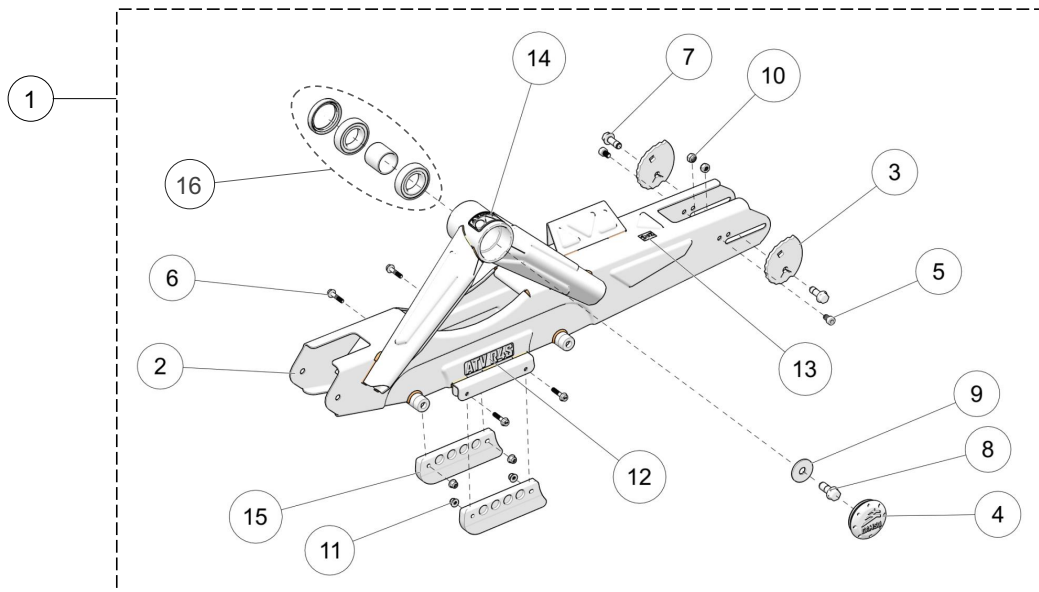

ITEM #	PART #	DESCRIPTION	QTY
		CAMSO ATV R4S MY2019 :: REAR LEFT FRAME	
1	7013-00-3322	S-KIT, RL REAR FRAME - ATV R4S / S-KIT CADRE ARG ATV R4S	1
2	--	RL REAR FRAME / CADRE ARRIÈRE GAUCHE -- ATV R4S	1
3	--	TENSIONER, CAM / CAME, TENDEUR	2
4	1017-00-7150	HUB CAP CAMSO ASS'Y / CAP MOYEU CAMSO ASS.	1
5	1032-08-0012	HSCS,M8-1.25X12,8.8,ZP,DIN912	2
6	1035-06-1030	HFCS,M6-1X30,10.9,ZP,DIN6921	4
7	1036-10-4030	HFCS,M10-1.5X30,10.9,ZP,TL,DIN 6921	2
8	--	HFCS, M12-1.75X30, 10.9, ZP, TL, DIN 6921	1
9	--	W, 1.625, 0.515, 11GA.	1
10	1071-08-0001	NN,M8-1.25,8,ZP,DIN985	2
11	1074-06-0001	FNN,M6-1,8,ZP,DIN6926	4
12	--	STICKER / DÉCALQUE -- CAMSO ATV R4S	1
13	--	STICKER, REAR LEFT PICTOGRAM / PICTOGRAMME ARRIÈRE GAUCHE	1
14	--	STICKER WARNING / AUTOCOLLANT AVERTISSEMENT	1
15	--	SKATE / PATIN	2
16	7090-00-0001	S-KIT ATV UTV 2 BEARINGS / S-KIT ATV UTV 2 ROULEMENTS	1