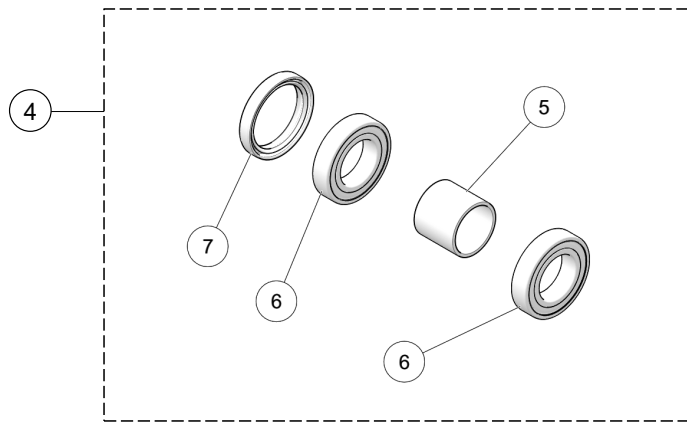

ITEM #	PART #	DESCRIPTION	QTY
		CAMSO ATV T4S - ATV R4S MY2019 :: HUB BEARING KIT	
4	7090-00-0001	S-KIT ATV UTV 2 BEARINGS / S-KIT ATV UTV 2 ROULEMENTS	1
5	--	BUSHING SPINDLE HUB / ESPACEUR ROULEMENT	1
6	--	BEARING / ROULEMENT -- 6007	2
7	1093-00-7002	DOUBLE LIPS SHAFT SEAL / JOINT ÉTANCHE DOUBLE	1