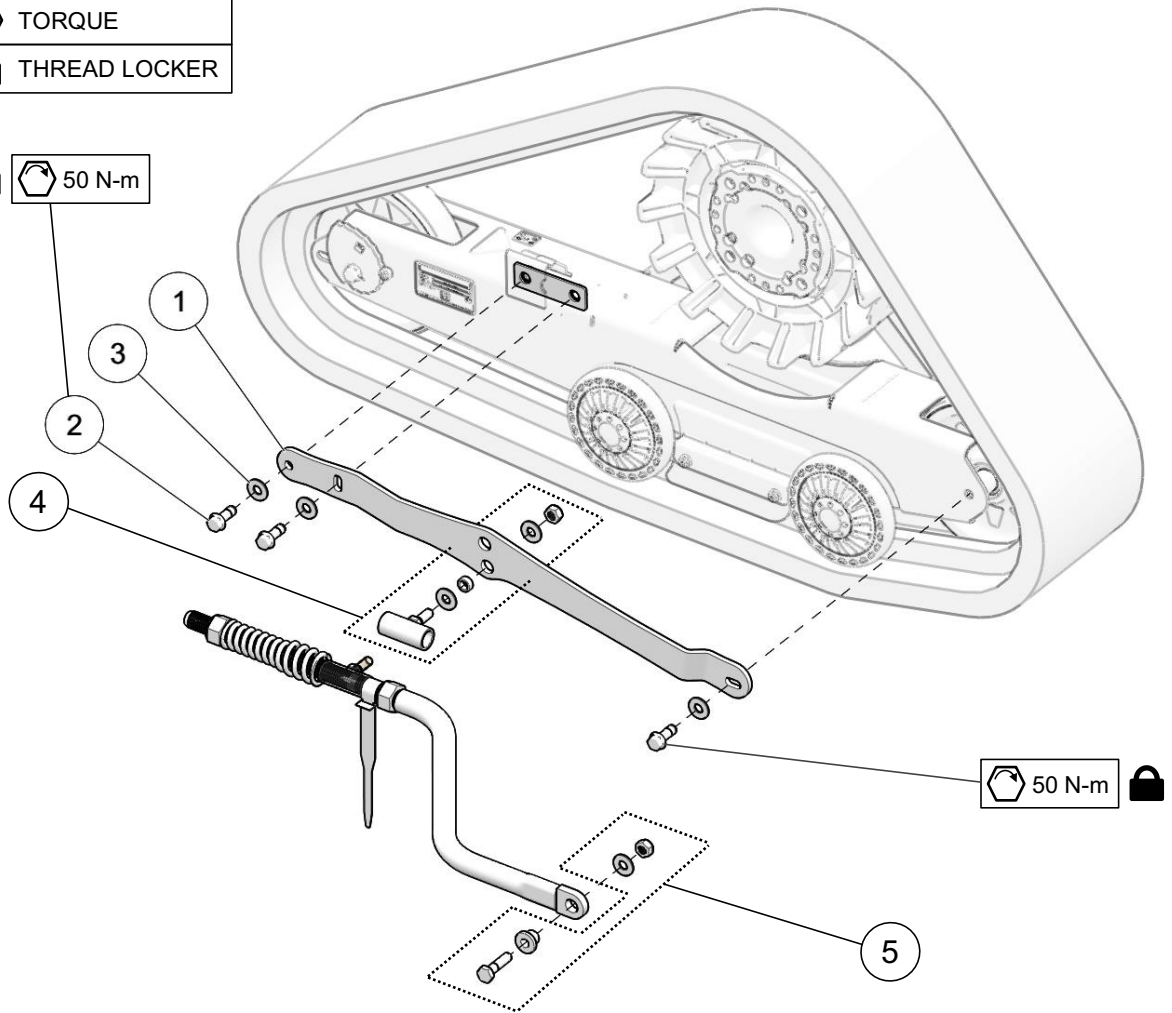

CAMSO ATV R4S FOR ALL-TERRAIN VEHICLES PARTS LIST 2019

VERSION A

ATV R4S

ITEM #	PART #	DESCRIPTION	QTY
		CAMSO ATV R4S MY2019 :: FRONT LEFT & RIGHT	
1	1017-00-0042	WHEEL CAP / CAP DE ROUE -- 2"	4
2	1017-00-7150	HUB CAP CAMSO ASSY / CAP MOYEU CAMSO ASS.	1
3	1032-08-0012	HSCS, M8-1.25X12, 8.8, ZP, DIN912	2
4	1033-10-2026	HCSW, M10-1.5X25, 8.8, ZP, TL, DIN933	4
5	1033-AS-0025	STABILIZING ROD SHORT BOLT KIT / ENS. BOULON COURT BRAS STAB.	1
6	1035-06-1030	HFCS, M6-1X30, 10.9, ZP, DIN6921	4
7	1036-10-4030	HFSCS, M10-1.5X30, 10.9, ZP, TL, DIN 6921	8
8	1049-00-0007	SDSQWS, #12-24X1.5, ZP	5
9	1071-08-0001	NN, M8-1.25, 8, ZP, DIN985	2
10	1074-06-0001	FNN, M6-1, 8, ZP, DIN6926	4
11	1093-00-7009	WHEEL SEAL / JOINT D'ÉTANCHÉITÉ -- (25ID X 42OD)	4
12	1093-00-9342	FRONT TRACK / CHENILLE AVANT -- ATV R4S (9342S)	1
13	7001-00-7535	S-KIT STABILIZING ROD - ATV / S-KIT BRAS STABILISATEUR, ATV	1

	TORQUE
	THREAD LOCKER

ITEM #	PART #	DESCRIPTION	QTY
CAMSO ATV R4S MY2019 :: INDEPENDENT SUSPENSION (IS)			
1	1033-AS-0025	STABILIZING ROD SHORT BOLT KIT / ENS. BOULON COURT BRAS STAB.	1
2	1033-AS-0075	STABILIZING ROD LONG BOLT KIT / ENS. BOULON LONG BRAS STAB.	1
3	1036-10-4030	HFSCS, M10-1.5X30, 10.9, ZP, TL, DIN 6921	2
4	1060-00-0004	W, 7/16X1.0X0.072, 8, ZP, USS	2
5	7001-00-7226	S-KIT STABILIZING ROD - ATV / S-KIT BRAS STABILISATEUR - ATV	1

 TORQUE
 THREAD LOCKER

  50 N-m

ITEM #	PART #	DESCRIPTION	QTY
CAMSO ATV R4S MY2019 :: RIGID SUSPENSION (RS)			
1-A	--	ANTI-ROTATION LH BRACKET - RS / ATTACHE ANTI-ROT. GAUCHE - SR	1
1-B	--	ANTI-ROTATION RH BRACKET - RS / ATTACHE ANTI-ROT. DROITE - SR	1
2	1036-10-4030	HFSCS, M10-1.5X30, 10.9, ZP, TL, DIN 6921	3
3	1060-00-0004	W, 7/16X1.0X0.072, 8, ZP, USS	3
4	1080-00-3000	STABILIZING ARM GUIDE ASSY (RS) / GUIDE BRAS STAB. ASS. (SR)	1
5	7050-00-0024	S-KIT - BUSHING RS, STABILIZING ROD / BAGUE SR , BRAS STAB.	1