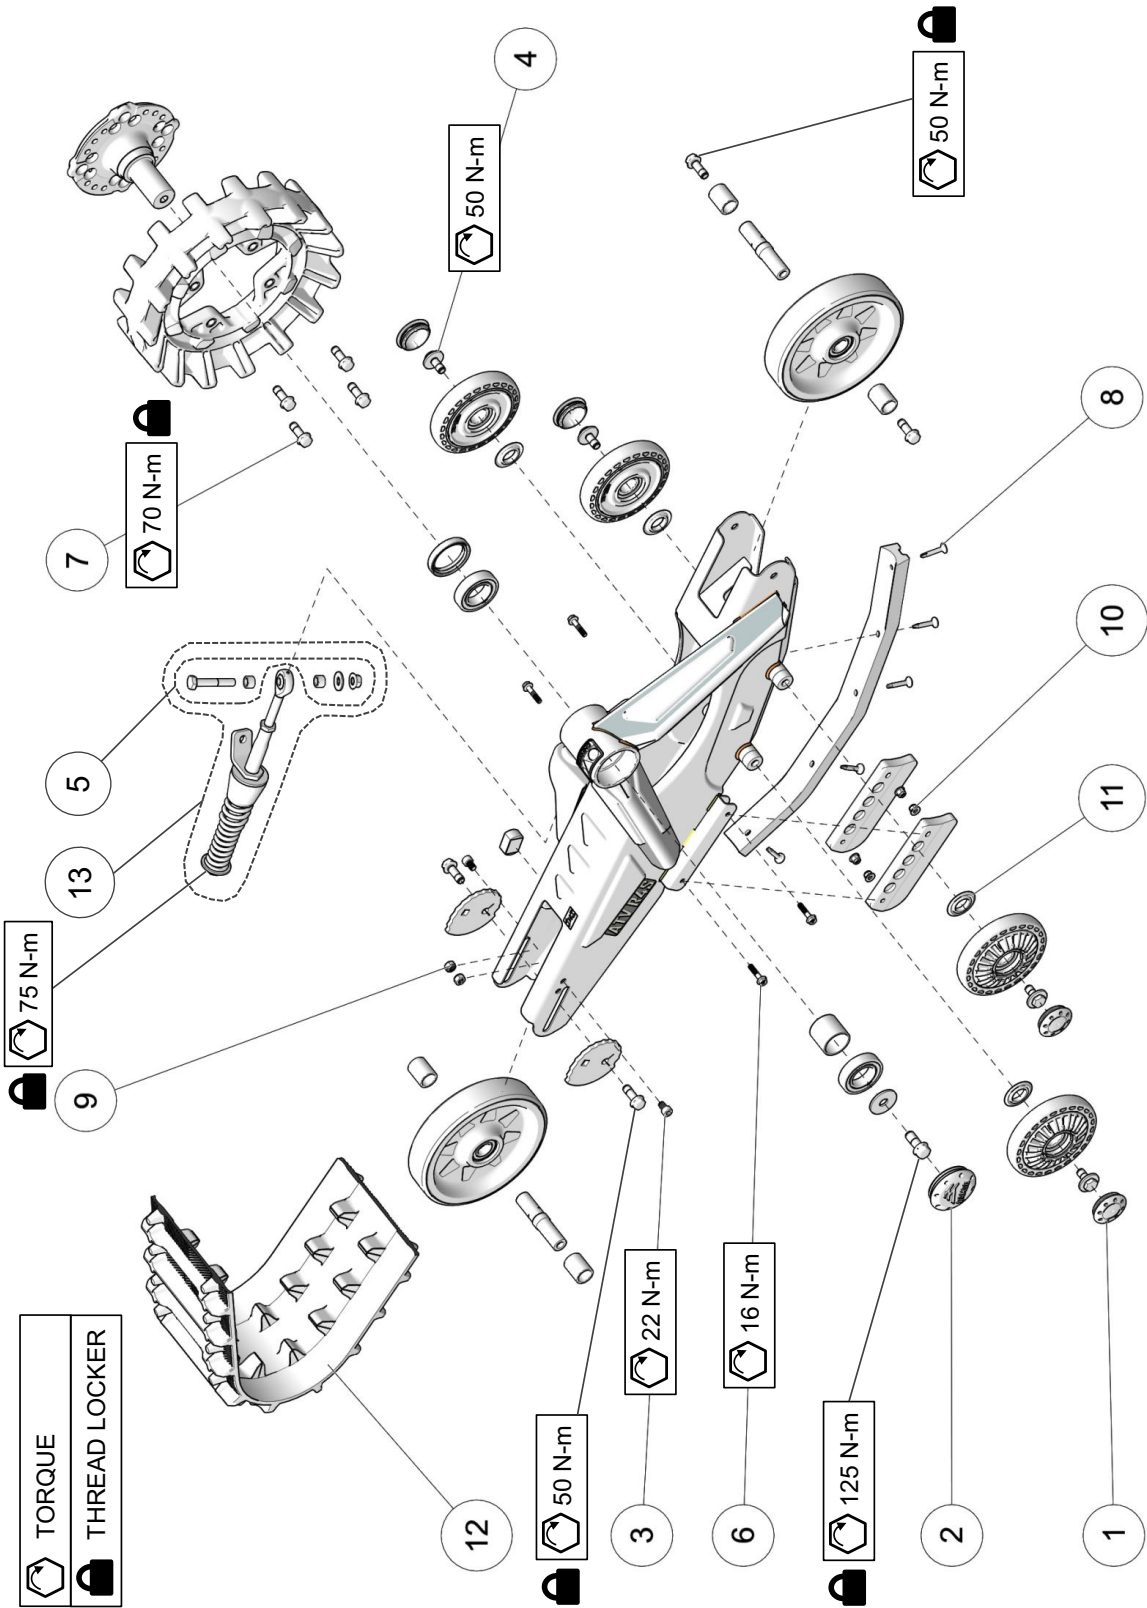

CAMSO ATV R4S FOR ALL-TERRAIN VEHICLES PARTS LIST 2019

VERSION A

ATV R4S

ITEM #	PART #	DESCRIPTION	QTY
		CAMSO ATV R4S MY2019 :: FRONT LEFT & RIGHT	
1	1017-00-0042	WHEEL CAP / CAP DE ROUE -- 2"	4
2	1017-00-7150	HUB CAP CAMSO ASSY / CAP MOYEU CAMSO ASS.	1
3	1032-08-0012	HSCS, M8-1.25X12, 8.8, ZP, DIN912	2
4	1033-10-2026	HCSW, M10-1.5X25, 8.8, ZP, TL, DIN933	4
5	1033-AS-0025	STABILIZING ROD SHORT BOLT KIT / ENS. BOULON COURT BRAS STAB.	1
6	1035-06-1030	HFCS, M6-1X30, 10.9, ZP, DIN6921	4
7	1036-10-4030	HFSCS, M10-1.5X30, 10.9, ZP, TL, DIN 6921	8
8	1049-00-0007	SDSQWS, #12-24X1.5, ZP	5
9	1071-08-0001	NN, M8-1.25, 8, ZP, DIN985	2
10	1074-06-0001	FNN, M6-1, 8, ZP, DIN6926	4
11	1093-00-7009	WHEEL SEAL / JOINT D'ÉTANCHÉITÉ -- (25ID X 42OD)	4
12	1093-00-9342	FRONT TRACK / CHENILLE AVANT -- ATV R4S (9342S)	1
13	7001-00-7535	S-KIT STABILIZING ROD - ATV / S-KIT BRAS STABILISATEUR, ATV	1

ITEM #	PART #	DESCRIPTION	QTY
		CAMSO ATV R4S MY2019 :: LEFT & RIGHT REAR	
1	1017-00-0042	WHEEL CAP / CAP DE ROUE -- 2"	4
2	1017-00-7150	HUB CAP CAMSO ASSY / CAP MOYEU CAMSO ASS.	1
3	1032-08-0012	HSCS, M8-1.25X12, 8.8, ZP, DIN912	2
4	1033-10-2026	HCSW, M10-1.5X25, 8.8, ZP, TL, DIN933	4
5	1035-06-1030	HFCS, M6-1X30, 10.9, ZP, DIN6921	4
6	1036-10-4030	HFSCS, M10-1.5X30, 10.9, ZP, TL, DIN 6921	8
7	1071-08-0001	NN, M8-1.25, 8, ZP, DIN985	2
8	1074-06-0001	FNN, M6-1, 8, ZP, DIN6926	4
9	1093-00-7009	WHEEL SEAL / JOINT D'ÉTANCHÉITÉ -- (25ID X 42OD)	4
10	1093-00-9338	REAR TRACK / CHENILLE ARRIÈRE -- ATV R4S (9338S)	1