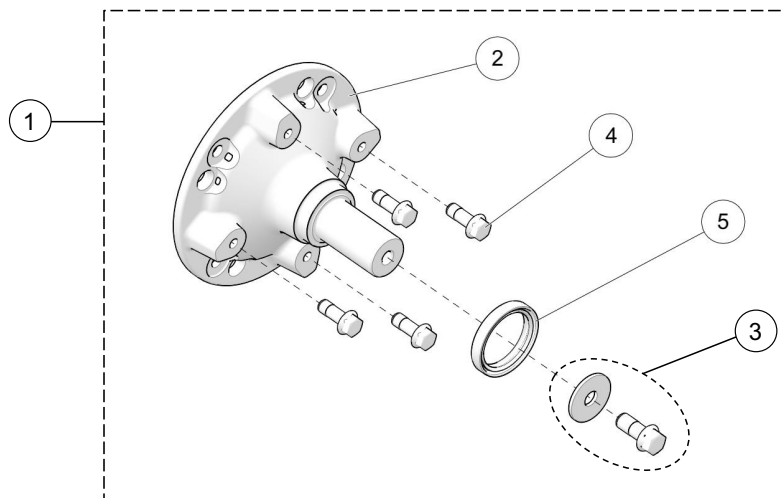

	TORQUE
	THREAD LOCKER

ITEM #	PART #	DESCRIPTION	QTY
CAMSO ATV R4S MY2019 :: INDEPENDENT SUSPENSION (IS)			
1	1033-AS-0025	STABILIZING ROD SHORT BOLT KIT / ENS. BOULON COURT BRAS STAB.	1
2	1033-AS-0075	STABILIZING ROD LONG BOLT KIT / ENS. BOULON LONG BRAS STAB.	1
3	1036-10-4030	HFSCS, M10-1.5X30, 10.9, ZP, TL, DIN 6921	2
4	1060-00-0004	W, 7/16X1.0X0.072, 8, ZP, USS	2
5	7001-00-7226	S-KIT STABILIZING ROD - ATV / S-KIT BRAS STABILISATEUR - ATV	1

 TORQUE
 THREAD LOCKER

  50 N-m

ITEM #	PART #	DESCRIPTION	QTY
CAMSO ATV R4S MY2019 :: RIGID SUSPENSION (RS)			
1-A	--	ANTI-ROTATION LH BRACKET - RS / ATTACHE ANTI-ROT. GAUCHE - SR	1
1-B	--	ANTI-ROTATION RH BRACKET - RS / ATTACHE ANTI-ROT. DROITE - SR	1
2	1036-10-4030	HFSCS, M10-1.5X30, 10.9, ZP, TL, DIN 6921	3
3	1060-00-0004	W, 7/16X1.0X0.072, 8, ZP, USS	3
4	1080-00-3000	STABILIZING ARM GUIDE ASSY (RS) / GUIDE BRAS STAB. ASS. (SR)	1
5	7050-00-0024	S-KIT - BUSHING RS, STABILIZING ROD / BAGUE SR , BRAS STAB.	1

ITEM #	PART #	DESCRIPTION	QTY
CAMSO ATV-UTV MY2019 :: SPROCKET KITS			
1	7009-00-7115	S-KIT 15/4 SPROCKET / BARBOTIN 15/4	1
2	7009-00-7116	S-KIT 16/4 SPROCKET / BARBOTIN 16/4	1
3	7009-00-7117	S-KIT 17/4 SPROCKET / BARBOTIN 17/4	1
4	7009-00-7118	S-KIT 18/4 SPROCKET / BARBOTIN 18/4	1
5	--	SPROCKET 15 TEETH / BARBOTIN 15 DENTS -- T4S	1
6	--	SPROCKET 16 TEETH / BARBOTIN 16 DENTS -- T4S	1
7	--	SPROCKET 17 TEETH / BARBOTIN 17 DENTS -- T4S	1
8	--	SPROCKET 18 TEETH / BARBOTIN 18 DENTS -- T4S	1
9	1036-10-4030	HFSCS, M10-1.5X30, 10.9, ZP, TL, DIN 6921	4