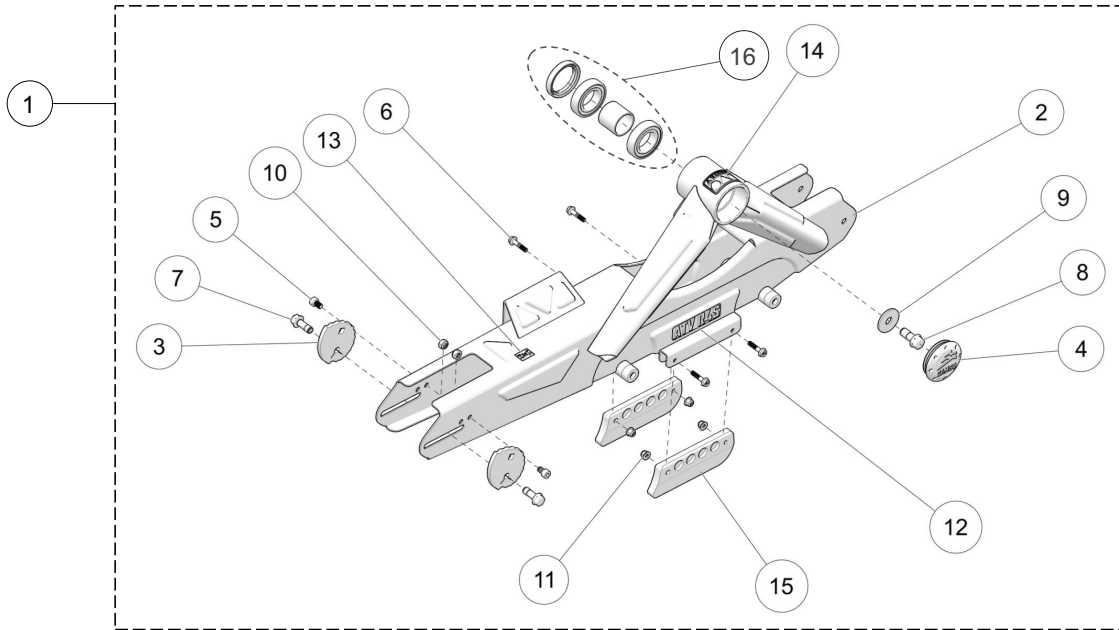

ITEM #	PART #	DESCRIPTION	QTY
CAMSO ATV R4S MY2019 :: REAR RIGHT FRAME			
1	7012-00-3322	S-KIT, RH REAR FRAME - ATV R4S / S-KIT CADRE ARD ATV R4S	1
2	--	RH REAR FRAME / CADRE ARRIÈRE DROIT -- ATV R4S	1
3	--	TENSIONER, CAM / CAME, TENDEUR	2
4	1017-00-7150	HUB CAP CAMSO ASS'Y / CAP MOYEU CAMSO ASS.	1
5	1032-08-0012	HSCS,M8-1.25X12,8.8,ZP,DIN912	2
6	1035-06-1030	HFCS,M6-1X30,10.9,ZP,DIN6921	4
7	1036-10-4030	HFSCS,M10-1.5X30,10.9,ZP,TL,DIN 6921	2
8	--	HFSCS, M12-1.75X30, 10.9, ZP, TL, DIN 6921	1
9	--	W, 1.625, 0.515, 11GA.	1
10	1071-08-0001	NN,M8-1.25,8,ZP,DIN985	2
11	1074-06-0001	FNN,M6-1,8,ZP,DIN6926	4
12	--	STICKER / DÉCALQUE -- CAMSO ATV R4S	1
13	--	STICKER, REAR RIGHT PICTOGRAM / PICTOGRAMME ARRIÈRE DROIT	1
14	--	STICKER WARNING / AUTOCOLLANT AVERTISSEMENT	1
15	--	SKATE / PATIN	2
16	7090-00-0001	S-KIT ATV UTV 2 BEARINGS / S-KIT ATV UTV 2 ROULEMENTS	1