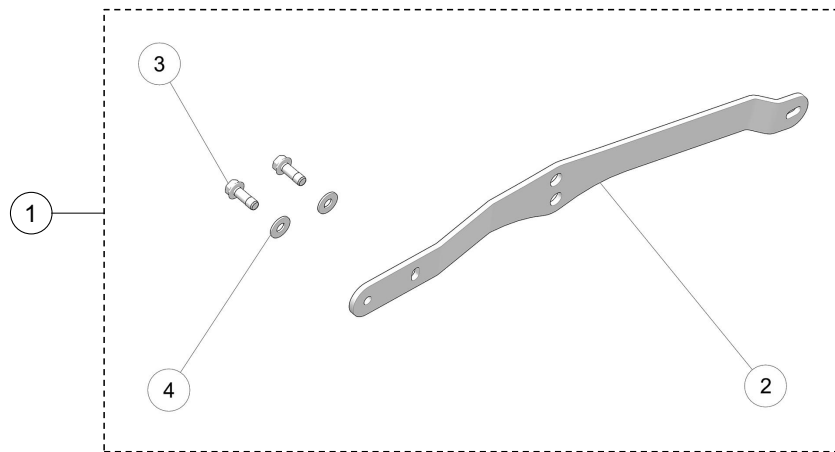

ITEM #	PART #	DESCRIPTION	QTY
		CAMSO ATV R4S MY2019 :: ANTI-ROTATION RH BRACKET RS	
1	7015-00-3011	S-KIT, ANTI-ROTATION RH BRACKET - RS / ATTACHE DR. - ANTIROT. SR	1
2	--	ANTI-ROTATION, RH BRACKET - RS / ATTACHE DR. - ANTIROT. SR	1
3	1036-10-4030	HFSCS, M10-1.5X30, 10.9, ZP, TL, DIN 6921	2
4	1060-00-0004	W, 7/16X1.0X0.072, 8, ZP, USS	2