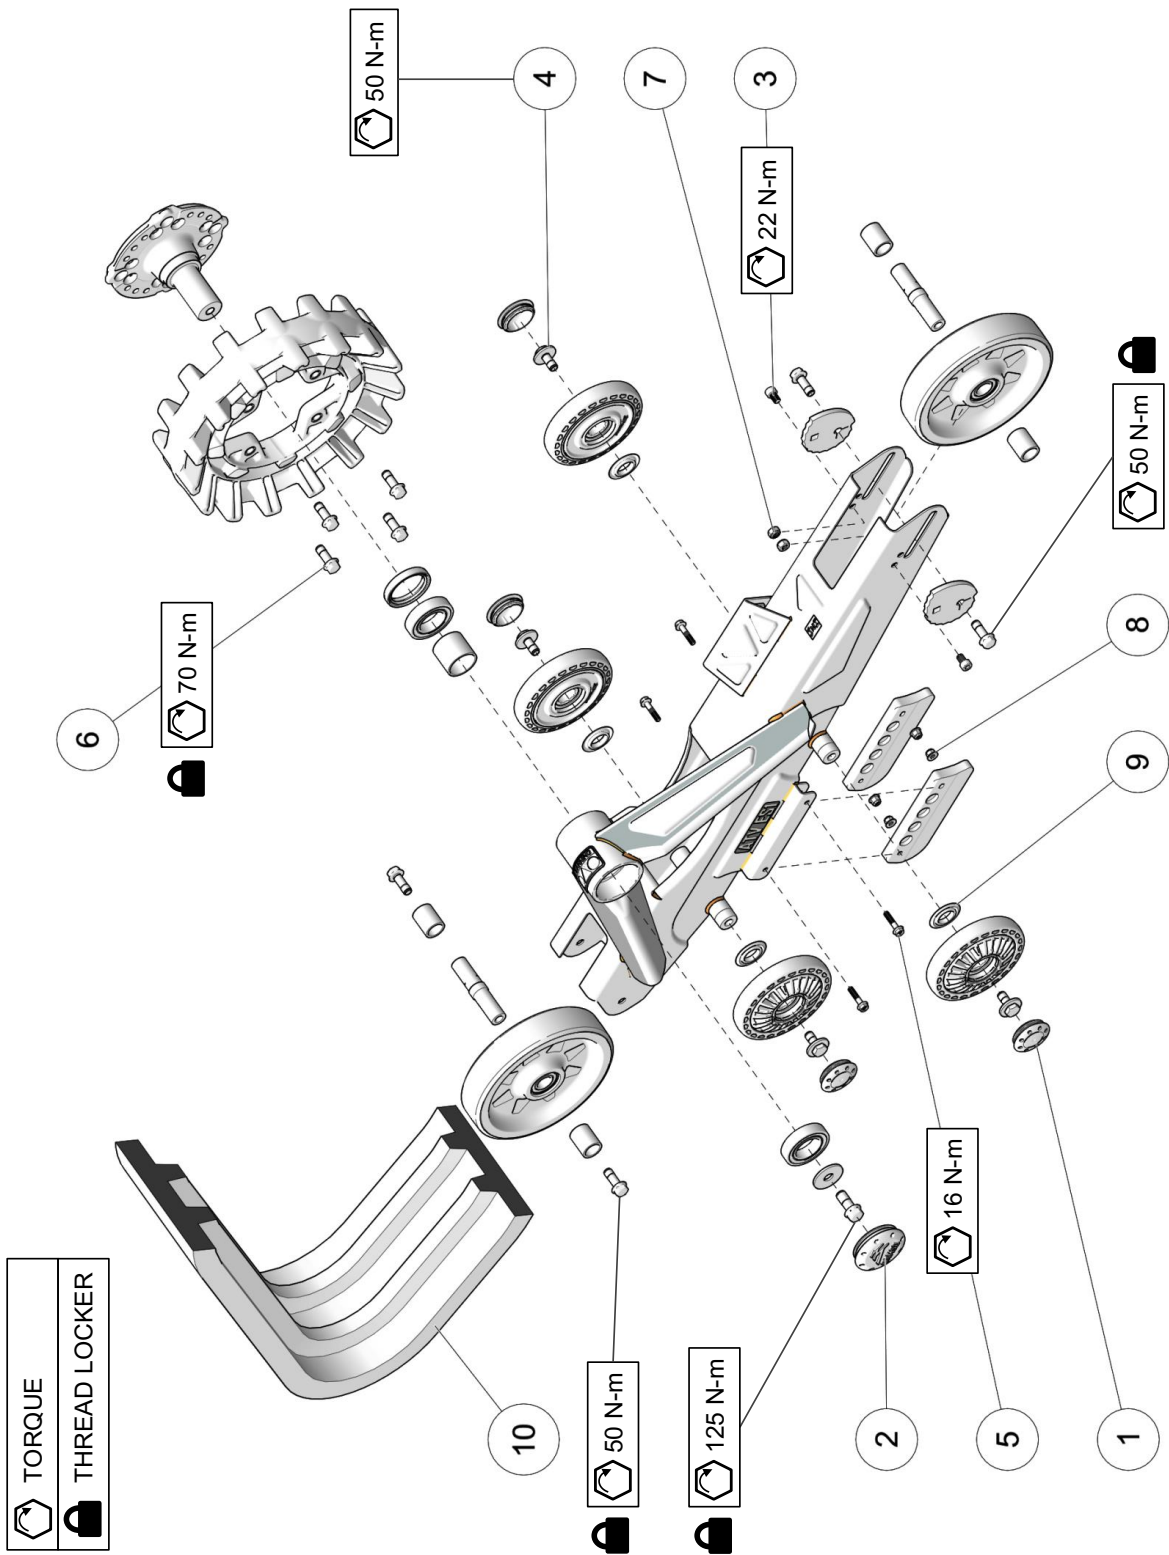

CAMSO ATV R4S FOR ALL-TERRAIN VEHICLES PARTS LIST 2019

VERSION A

ATV R4S

ITEM #	PART #	DESCRIPTION	QTY
		CAMSO ATV R4S MY2019 :: FRONT LEFT & RIGHT	
1	1017-00-0042	WHEEL CAP / CAP DE ROUE -- 2"	4
2	1017-00-7150	HUB CAP CAMSO ASSY / CAP MOYEU CAMSO ASS.	1
3	1032-08-0012	HSCS, M8-1.25X12, 8.8, ZP, DIN912	2
4	1033-10-2026	HCSW, M10-1.5X25, 8.8, ZP, TL, DIN933	4
5	1033-AS-0025	STABILIZING ROD SHORT BOLT KIT / ENS. BOULON COURT BRAS STAB.	1
6	1035-06-1030	HFCS, M6-1X30, 10.9, ZP, DIN6921	4
7	1036-10-4030	HFSCS, M10-1.5X30, 10.9, ZP, TL, DIN 6921	8
8	1049-00-0007	SDSQWS, #12-24X1.5, ZP	5
9	1071-08-0001	NN, M8-1.25, 8, ZP, DIN985	2
10	1074-06-0001	FNN, M6-1, 8, ZP, DIN6926	4
11	1093-00-7009	WHEEL SEAL / JOINT D'ÉTANCHÉITÉ -- (25ID X 42OD)	4
12	1093-00-9342	FRONT TRACK / CHENILLE AVANT -- ATV R4S (9342S)	1
13	7001-00-7535	S-KIT STABILIZING ROD - ATV / S-KIT BRAS STABILISATEUR, ATV	1

ITEM #	PART #	DESCRIPTION	QTY
		CAMSO ATV R4S MY2019 :: LEFT & RIGHT REAR	
1	1017-00-0042	WHEEL CAP / CAP DE ROUE -- 2"	4
2	1017-00-7150	HUB CAP CAMSO ASSY / CAP MOYEU CAMSO ASS.	1
3	1032-08-0012	HSCS, M8-1.25X12, 8.8, ZP, DIN912	2
4	1033-10-2026	HCSW, M10-1.5X25, 8.8, ZP, TL, DIN933	4
5	1035-06-1030	HFCS, M6-1X30, 10.9, ZP, DIN6921	4
6	1036-10-4030	HFSCS, M10-1.5X30, 10.9, ZP, TL, DIN 6921	8
7	1071-08-0001	NN, M8-1.25, 8, ZP, DIN985	2
8	1074-06-0001	FNN, M6-1, 8, ZP, DIN6926	4
9	1093-00-7009	WHEEL SEAL / JOINT D'ÉTANCHÉITÉ -- (25ID X 42OD)	4
10	1093-00-9338	REAR TRACK / CHENILLE ARRIÈRE -- ATV R4S (9338S)	1