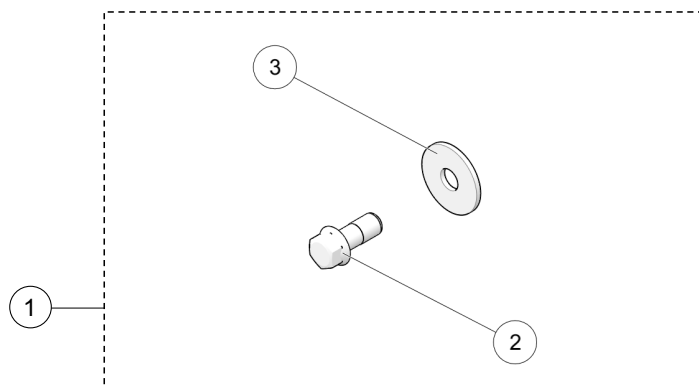

ITEM #	PART #	DESCRIPTION	QTY
		CAMSO ATV - UTV MY2019 :: WHEEL HUB BOLT KIT	
1	1033-AS-0066	WHEEL HUB BOLT KIT / ENSEMBLE BOULON MOYEU	1
2	--	HFSCS, M12-1.75X30, 10.9, ZP, TL, DIN 6921	1
3	--	W, 1.625, 0.515, 11GA.	1