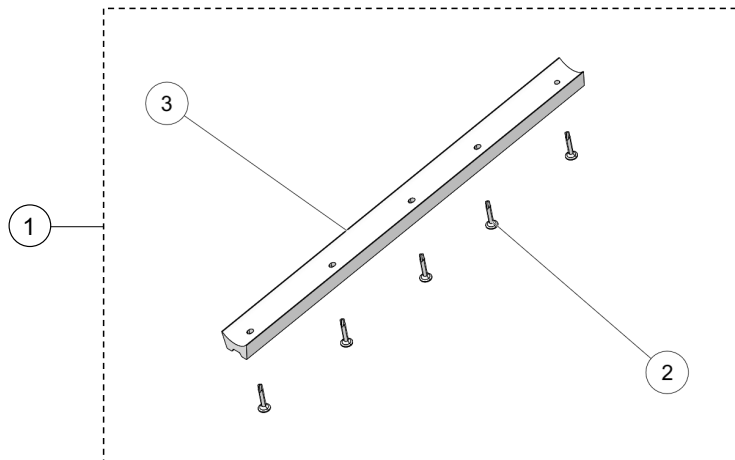

ITEM #	PART #	DESCRIPTION	QTY
CAMSO ATV R4S MY2019 :: FRONT SLIDE KIT			
1	7085-00-3005	S-KIT SLIDE, FRONT / S-KIT GLISSIÈRE AVANT	1
2	1049-00-0007	SDSQWS,#12-24X1.5,ZP	5
3	--	SLIDE, FRONT / GLISSIÈRE AVANT	1