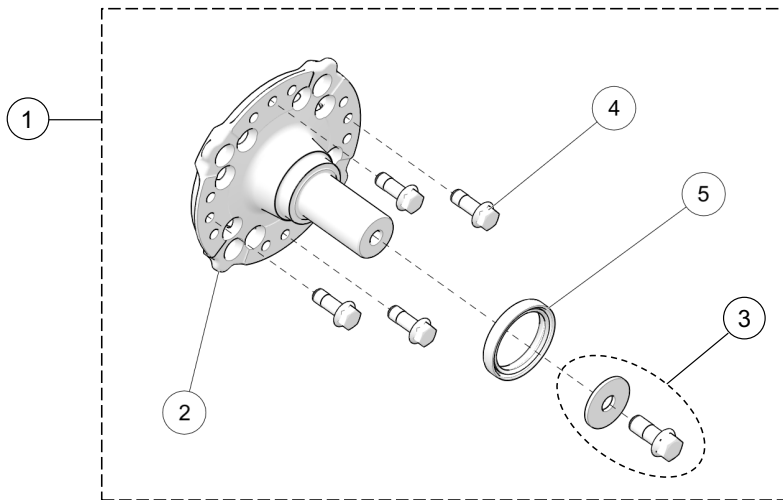

ITEM #	PART #	DESCRIPTION	QTY
CAMSO ATV-UTV MY2018 :: S-KIT MULTI MODEL HUB			
1	7019-77-0015	S-KIT MULTI MODEL HUB / S-KIT MOYEU MULTI MODÈLE	1
2	--	MULTI MODEL HUB ASS'Y / MOYEU MULTI MODÈLE ASS.	1
3	1033-AS-0066	WHEEL HUB BOLT KIT / ENSEMBLE BOULON MOYEU	1
4	1036-10-4030	HFSCS, M10-1.5X30, 10.9, ZP, TL, DIN 6921	4
5	1093-00-7002	DOUBLE LIPS SHAFT SEAL / JOINT ÉTANCHE DOUBLE	1