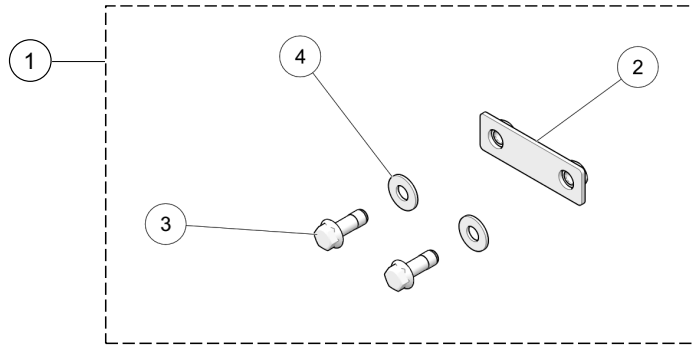

ITEM #	PART #	DESCRIPTION	QTY
		CAMSO ATV-UTV MY2018 :: BACK PLATE	
1	7015-00-7026	S-KIT BACK PLATE / S-KIT PLAQUE DE FIXATION	1
2	--	BACK PLATE / PLAQUE DE FIXATION	1
3	1036-10-4030	HFSCS, M10-1.5X30, 10.9, ZP, TL, DIN 6921	2
4	1060-00-0004	W, 7/16X1.0X0.072, 8, ZP, USS	2