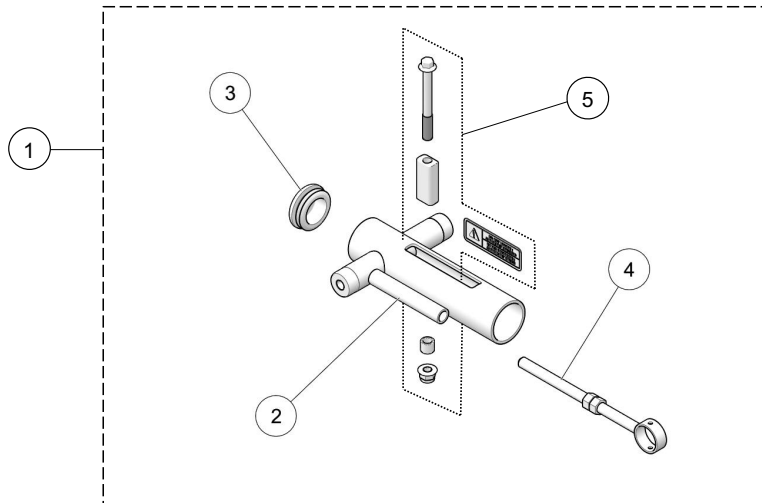

ITEM #	PART #	DESCRIPTION	QTY
		CAMSO ATV T4S MY2018 :: SHORT TRACK TENSIONER KIT	
1	7014-00-7222	S-KIT ATV SHORT TENSIONER / S-KIT TENDEUR CHENILLE ATV COURT	1
2	--	TRACK TENSIONER / TENDEUR CHENILLE -- ATV T4S	1
3	1017-00-0001	FRAME TAIL PLASTIC CAP / CAP DE QUEUE DE CADRE	1
4	1082-00-7050	TRACK TENSIONER ROD ASS. / TIGE TENDEUR ASS.	1
5	7051-00-0112	S-KIT ATV TENSIONER BUSHING / S-KIT BAGUE TENDEUR ATV	1