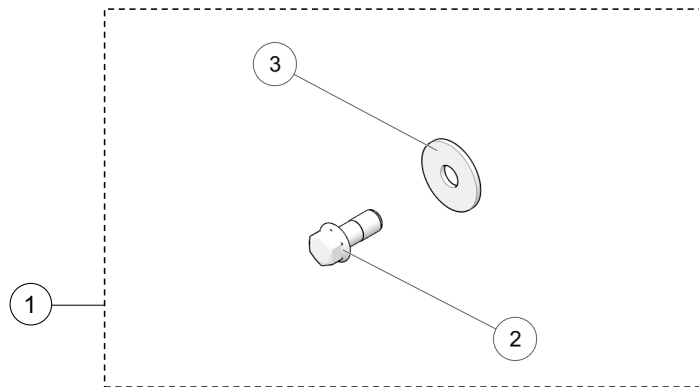

ITEM #	PART #	DESCRIPTION	QTY
CAMSO ATV - UTV MY2018 :: WHEEL HUB BOLT KIT			
1	1033-AS-0066	WHEEL HUB BOLT KIT / ENSEMBLE BOULON MOYEU	1
2	--	HFSCS, M12-1.75X30, 10.9, ZP, TL, DIN 6921	1
3	--	W, 1.625, 0.515, 11GA.	1