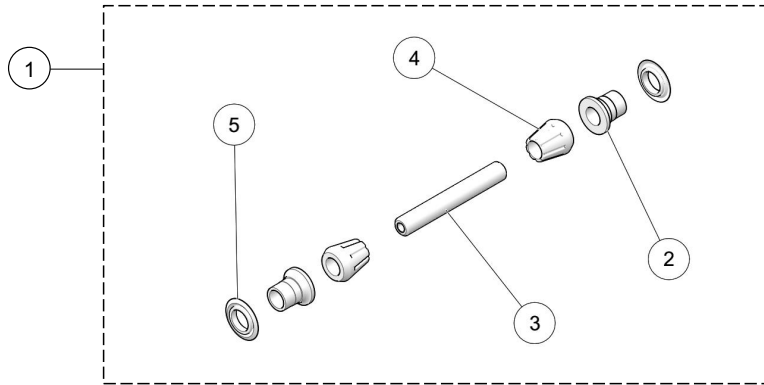

ITEM #	PART #	DESCRIPTION	QTY
CAMSO ATV T4S MY2018 :: REAR AXLE STABILIZER			
1	7082-00-7012	S-KIT ATV REAR AXLE STABILIZER / AXE STABILISATEUR ARRIÈRE ATV	1
2	--	WHEEL AXLE, STABILIZER / AXE DE ROUE, STABILISATEUR	2
3	--	AXLE, REAR STABILIZER / AXE STABILISATEUR ARRIÈRE	1
4	1093-00-7000	RUBBER CONE / CONE DE CAOUTCHOUC	2
5	1093-00-7009	WHEEL SEAL / JOINT D'ÉTANCHÉITÉ -- (25ID X 42OD)	2