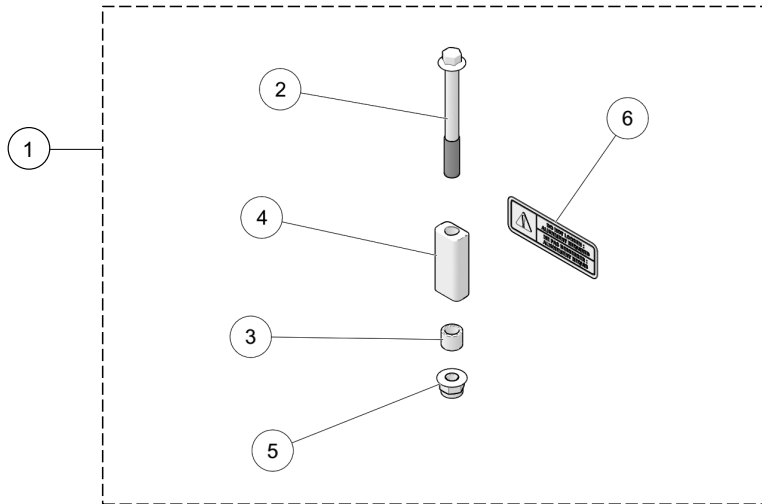

ITEM #	PART #	DESCRIPTION	QTY
		CAMSO ATV T4S MY2018 :: TENSIONER BUSHING KIT	
1	7051-00-0112	S-KIT ATV TENSIONER BUSHING / S-KIT BAGUE TENDEUR ATV	1
2	--	HFCS, M8-1.25X80, 10.9, ZP, IFI536	1
3	--	SLIDE BUSHING / ESPACEUR	1
4	--	TENSIONER BUSHING / COUSSINET TENDEUR	1
5	--	FNN, M8-1.25, 10, ZP, DIN6926	1
6	--	STICKER - DO NOT LOOSEN / DÉCALQUE - NE PAS DESSERRER	1