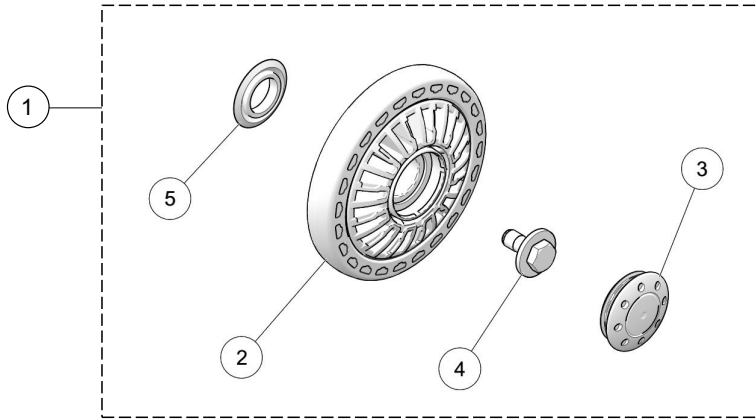

ITEM #	PART #	DESCRIPTION	QTY
CAMSO ATV T4S - ATV R4S MY2018 :: 134 MM WHEEL KIT			
1	7016-00-0134	REPLACEMENT WHEEL KIT / ROUE DE REMPLACEMENT -- 134MM-2015	1
2	--	INJECTION ATV WHEEL / ROUE ATV INJ. -- 134 MM	1
3	1017-00-0042	WHEEL CAP / CAP DE ROUE -- 2"	1
4	1033-10-2026	HCSW, M10-1.5X25, 8.8, ZP, TL, DIN933	1
5	1093-00-7009	WHEEL SEAL / JOINT D'ÉTANCHÉITÉ -- (25ID X 42OD)	1