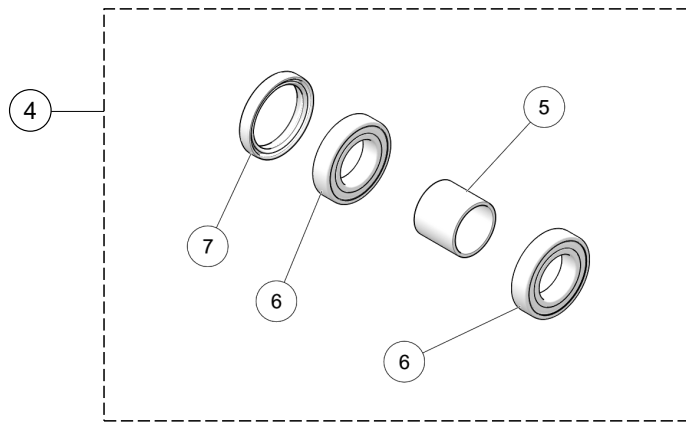

ITEM #	PART #	DESCRIPTION	QTY
CAMSO ATV T4S - ATV R4S MY2018 :: HUB BEARING KIT			
4	7090-00-0001	S-KIT ATV UTV 2 BEARINGS / S-KIT ATV UTV 2 ROULEMENTS	1
5	--	BUSHING SPINDLE HUB / ESPACEUR ROULEMENT	1
6	--	BEARING / ROULEMENT -- 6007	2
7	1093-00-7002	DOUBLE LIPS SHAFT SEAL / JOINT ÉTANCHE DOUBLE	1