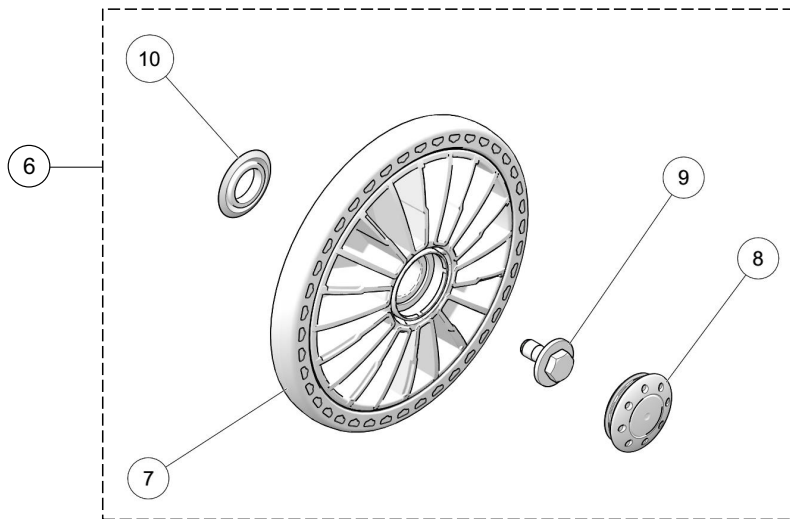

ITEM #	PART #	DESCRIPTION	QTY
CAMSO ATV T4S MY2018 :: 202 MM WHEEL KIT			
6	7016-00-0202	REPLACEMENT WHEEL KIT / ENS. ROUE DE REMPLACEMENT -- 202 MM	1
7	--	INJECTION ATV WHEEL / ROUE ATV INJ. -- 202 MM	1
8	1017-00-0042	WHEEL CAP / CAP DE ROUE -- 2"	1
9	1033-10-2026	HCSW, M10-1.5X25, 8.8, ZP, TL, DIN933	1
10	1093-00-7009	WHEEL SEAL / JOINT D'ÉTANCHÉITÉ -- (25ID X 42OD)	1