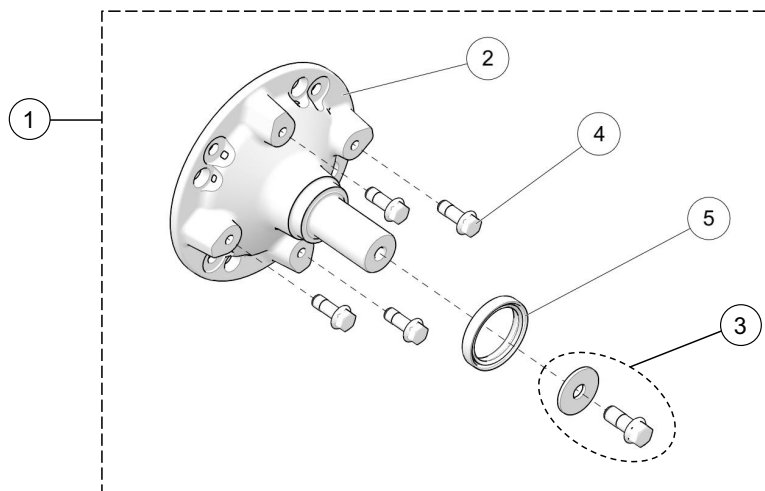

ITEM #	PART #	DESCRIPTION	QTY
CAMSO ATV-UTV MY2018 :: S-KIT POLARIS MULTI HUB			
1	7019-05-0070	S-KIT POLARIS MULTI HUB / S-KIT MOYEU MULTI POLARIS	1
2	--	POLARIS MULTI HUB ASS'Y / MOYEU MULTI POLARIS ASS.	1
3	1033-AS-0066	WHEEL HUB BOLT KIT / ENSEMBLE BOULON MOYEU	1
4	1036-10-4030	HFSCS, M10-1.5X30, 10.9, ZP, TL, DIN 6921	4
5	1093-00-7002	DOUBLE LIPS SHAFT SEAL / JOINT ÉTANCHE DOUBLE	1