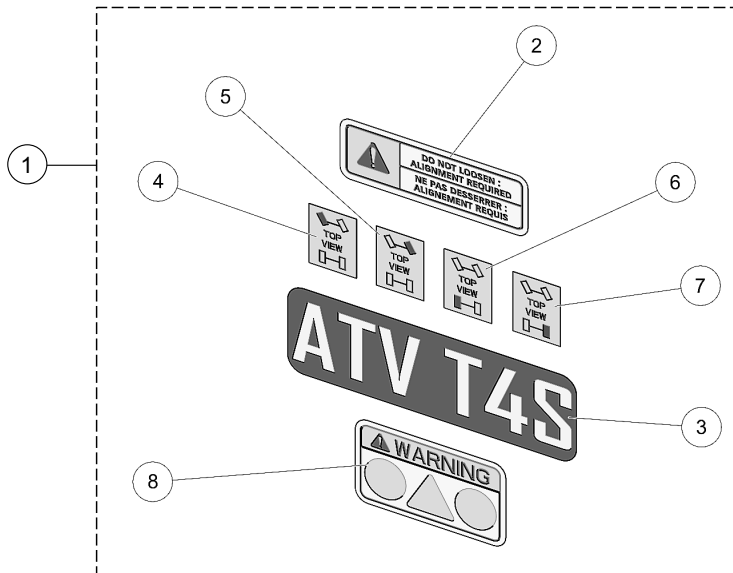

ITEM #	PART #	DESCRIPTION	QTY
		CAMSO ATV T4S MY2018 :: DECALS	
1	7083-00-7410	S-KIT, DECALS ATV 2017 - 1 TRACK / DECALQUES ATV 2017 - 1 CHENILLE	1
2	--	STICKER - DO NOT LOOSEN / DÉCALQUE - NE PAS DESSERRER	1
3	--	STICKER / DÉCALQUE -- CAMSO ATV T4S	1
4	--	STICKER, FRONT LEFT PICTOGRAM / DÉCALQUE PICTOGRAMME AVG	1
5	--	STICKER, FRONT RIGHT PICTOGRAM / DÉCALQUE PICTOGRAMME AVD	1
6	--	STICKER, REAR LEFT PICTOGRAM / DÉCALQUE PICTOGRAMME ARG	1
7	--	STICKER, REAR RIGHT PICTOGRAM / DÉCALQUE PICTOGRAMME ARD	1
8	--	STICKER WARNING / AUTOCOLLANT AVERTISSEMENT	1