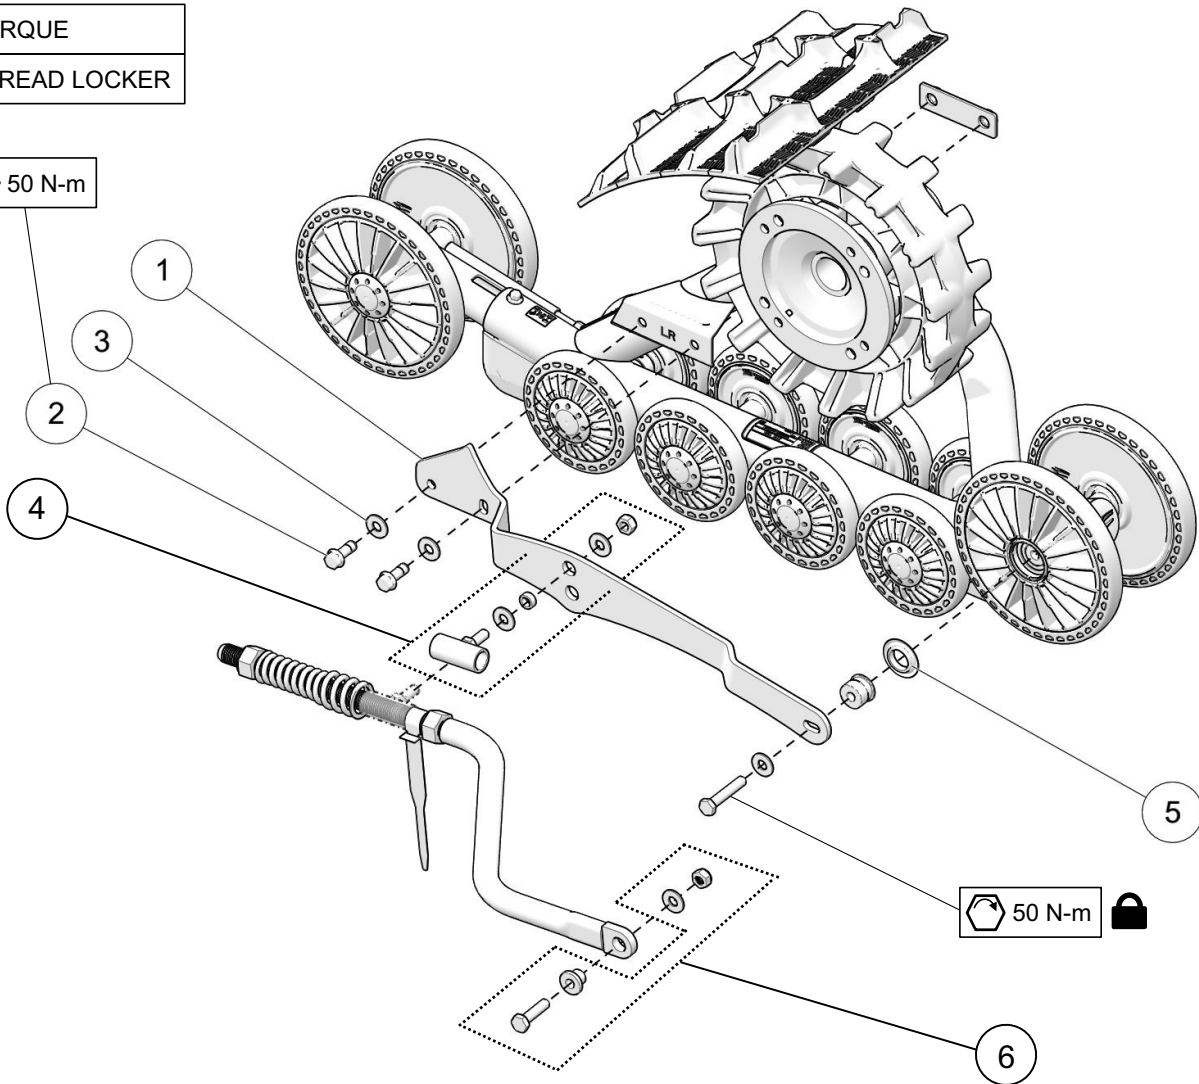

TORQUE
	THREAD LOCKER

50 N-m

ITEM #	PART #	DESCRIPTION	QTY
CAMSO ATV T4S MY2018 :: RIGID SUSPENSION (RS)			
1-A	1015-00-7008	ANTI-ROT. BRACKET RIG. SUSP. LEFT / ATTACHE ANTI-ROT. GAUCHE SUSP. RIG.	1
1-B	1015-00-7018	ANTI-ROT. BRACKET RIG. SUSP. RIGHT / ATTACHE ANTI-ROT. DROIT SUSP. RIG.	1
2	1036-10-4030	HFSCS, M10-1.5X30, 10.9, ZP, TL, DIN 6921	2
3	1060-00-0004	W, 7/16X1.0X0.072, 8, ZP, USS	3
4	1080-00-3000	STABILIZING ARM GUIDE ASSY (RS) / GUIDE BRAS STABILISATEUR ASSEMBLÉ (SR)	1
5	1093-00-7009	WHEEL SEAL / JOINT D'ÉTANCHÉITÉ -- (25ID X 42OD)	1
6	7050-00-0024	S-KIT - BUSHING RS, STABILIZING ROD / BAGUE SR , BRAS STABILISATEUR	1