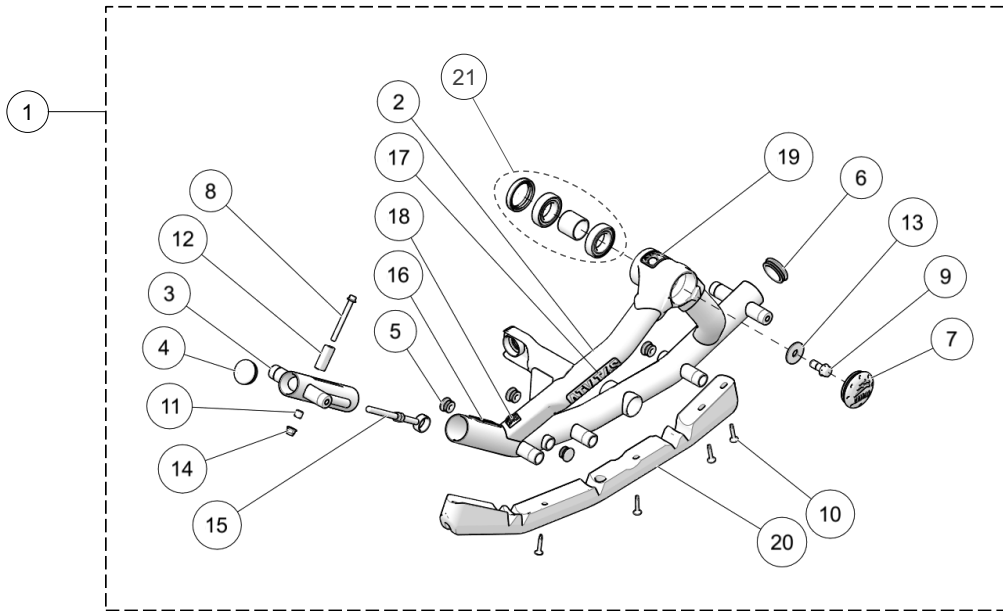

ITEM #	PART #	DESCRIPTION	QTY
		CAMSO ATV T4S MY2018 :: FRONT LEFT FRAME	
1	7011-00-7222	S-KIT FRAME FL ATV 2012-2015 / S-KIT CHASSIS AVG ATV 2012-2015	1
2	--	LH FRONT FRAME / CHÂSSIS AV. GAUCHE -- ATV T4S	1
3	--	TENSIONER / TENDEUR -- ATV T4S	1
4	1017-00-0001	FRAME TAIL PLASTIC CAP / CAP DE QUEUE DE CADRE	1
5	1017-00-0005	PLASTIC WHEEL CAP 1" / CAP DE ROUE DE 1"	4
6	1017-00-0010	PLASTIC FRAME CAP 2" / CAP DE CADRE 2"	1
7	1017-00-7150	HUB CAP CAMSO ASS'Y / CAP MOYEU CAMSO ASS.	1
8	--	HFCS, M8-1.25X80, 10.9, ZP, IFI536	1
9	--	HFCS, M12-1.75X30, 10.9, ZP, TL, DIN 6921	1
10	1049-00-0007	SDSQWS, #12-24X1.5, ZP	4
11	--	SLIDE BUSHING / ESPACEUR	1
12	--	TENSIONER BUSHING / COUSSINET TENDEUR	1
13	--	W, 1.625, 0.515, 11GA.	1
14	--	FNN, M8-1.25, 10, ZP, DIN6926	1
15	1082-00-7050	TRACK TENSIONER ROD ASS. / TIGE TENDEUR ASS.	1
16	--	STICKER - DO NOT LOOSEN / DÉCALQUE - NE PAS DESSERRER	1
17	--	STICKER / DÉCALQUE -- CAMSO ATV T4S	1
18	--	STICKER, FRONT LEFT PICTOGRAM / DÉCALQUE PICTOGRAMME AVG	1
19	--	STICKER WARNING / AUTOCOLLANT AVERTISSEMENT	1
20	--	TRACK GUIDE / GUIDE DE CHENILLE -- ATV T4S	1
21	7090-00-0001	S-KIT ATV UTV 2 BEARINGS / S-KIT ATV UTV 2 ROULEMENTS	1