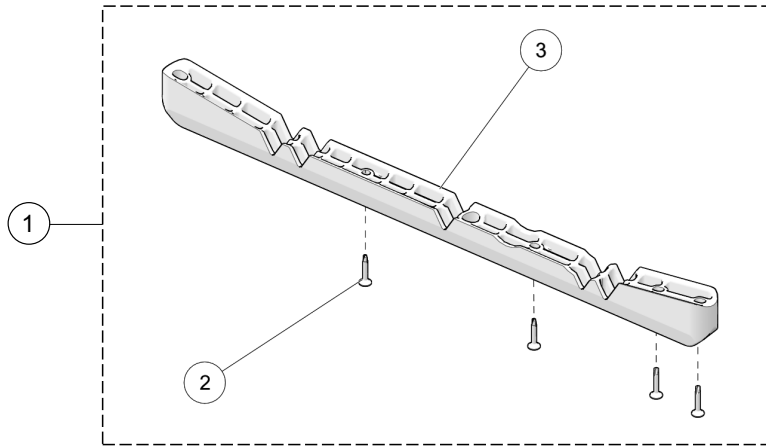

ITEM #	PART #	DESCRIPTION	QTY
CAMSO ATV T4S MY2018 :: TRACK GUIDE KIT			
1	7085-00-7010	S-KIT ATV GUIDE / S-KIT GUIDE ATV	1
2	1049-00-0007	SDSQWS, #12-24X1.5, ZP	4
3	--	TRACK GUIDE / GUIDE DE CHENILLE -- ATV T4S	1