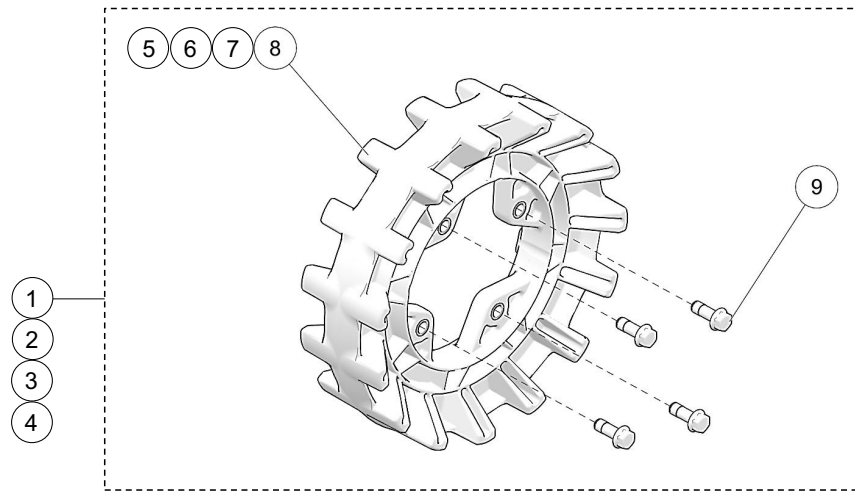

ITEM #	PART #	DESCRIPTION	QTY
CAMSO ATV-UTV MY2018 :: SPROCKET KITS			
1	7009-00-7115	S-KIT 15/4 SPROCKET / BARBOTIN 15/4	1
2	7009-00-7116	S-KIT 16/4 SPROCKET / BARBOTIN 16/4	1
3	7009-00-7117	S-KIT 17/4 SPROCKET / BARBOTIN 17/4	1
4	7009-00-7118	S-KIT 18/4 SPROCKET / BARBOTIN 18/4	1
5	--	SPROCKET 15 TEETH / BARBOTIN 15 DENTS -- T4S	1
6	--	SPROCKET 16 TEETH / BARBOTIN 16 DENTS -- T4S	1
7	--	SPROCKET 17 TEETH / BARBOTIN 17 DENTS -- T4S	1
8	--	SPROCKET 18 TEETH / BARBOTIN 18 DENTS -- T4S	1
9	1036-10-4030	HFSCS, M10-1.5X30, 10.9, ZP, TL, DIN 6921	4