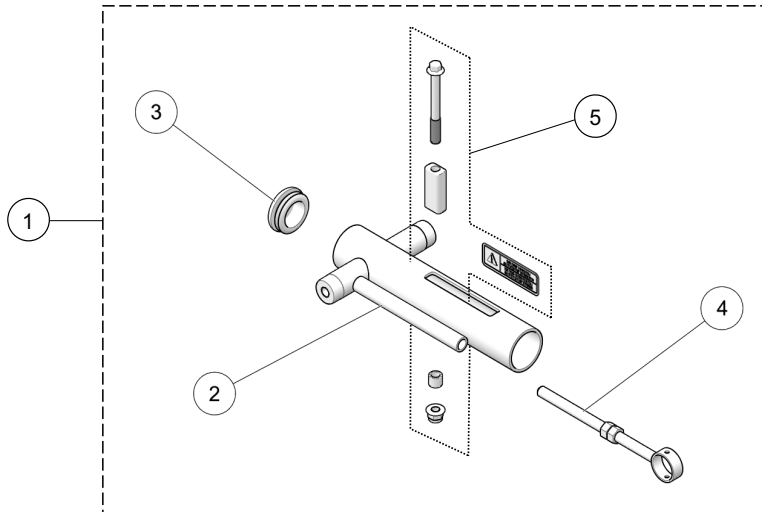

ITEM #	PART #	DESCRIPTION	QTY
		CAMSO ATV T4S MY2018 :: LONG TRACK TENSIONER KIT	
1	7014-00-7322	S-KIT ATV LONG TENSIONER / S-KIT TENDEUR CHENILLE ATV LONG	1
2	--	LONG TRACK TENSIONER / TENDEUR CHENILLE LONG -- ATV T4S	1
3	1017-00-0001	FRAME TAIL PLASTIC CAP / CAP DE QUEUE DE CADRE	1
4	1082-00-7050	TRACK TENSIONER ROD ASS. / TIGE TENDEUR ASS.	1
5	7051-00-0112	S-KIT ATV TENSIONER BUSHING / S-KIT BAGUE TENDEUR ATV	1