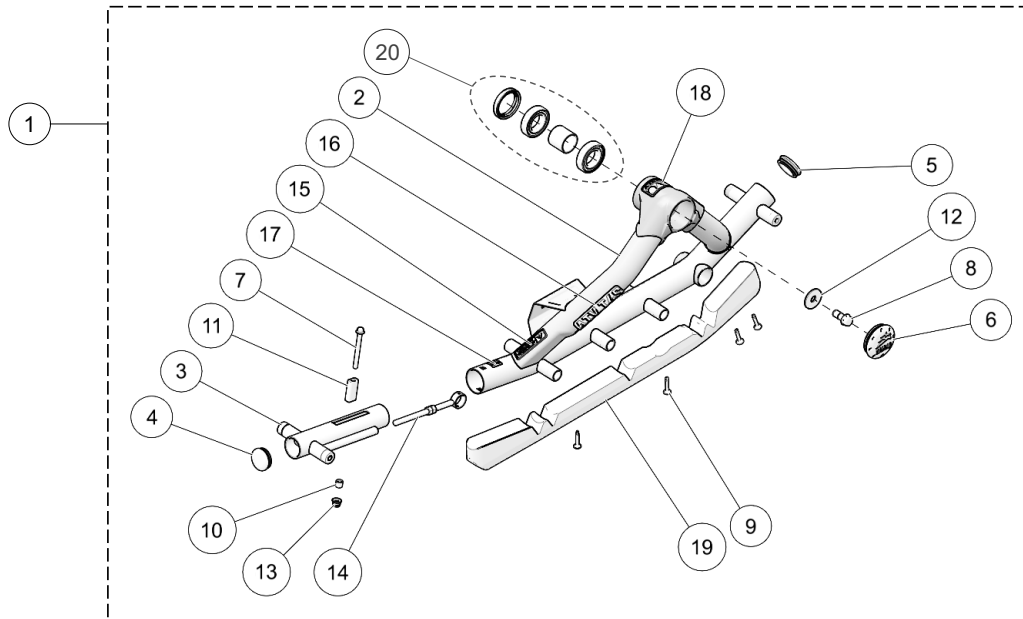

ITEM #	PART #	DESCRIPTION	QTY
		CAMSO ATV T4S MY2018 :: REAR RIGHT FRAME	
1	7012-00-7222	S-KIT FRAME RR ATV 2012-2015 / S-KIT CHASSIS ARD ATV 2012-2015	1
2	--	RH REAR FRAME / CHÂSSIS AR. DROIT -- ATV T4S	1
3	--	TENSIONER / TENDEUR -- ATV T4S	1
4	1017-00-0001	FRAME TAIL PLASTIC CAP / CAP DE QUEUE DE CADRE	1
5	1017-00-0010	PLASTIC FRAME CAP 2" / CAP DE CADRE 2"	1
6	1017-00-7150	HUB CAP CAMSO ASS'Y / CAP MOYEU CAMSO ASS.	1
7	--	HFCS, M8-1.25X80, 10.9, ZP, IFI536	1
8	--	HFSCS, M12-1.75X30, 10.9, ZP, TL, DIN 6921	1
9	1049-00-0007	SDSQWS, #12-24X1.5, ZP	4
10	--	SLIDE BUSHING / ESPACEUR	1
11	--	TENSIONER BUSHING / COUSSINET TENDEUR	1
12	--	W, 1.625, 0.515, 11GA.	1
13	--	FNN, M8-1.25, 10, ZP, DIN6926	1
14	1082-00-7050	TRACK TENSIONER ROD ASS. / TIGE TENDEUR ASS.	1
15	--	STICKER - DO NOT LOOSEN / DÉCALQUE - NE PAS DESSERRER	1
16	--	STICKER / DÉCALQUE -- CAMSO ATV T4S	1
17	--	STICKER, REAR RIGHT PICTOGRAM / DÉCALQUE PICTOGRAMME ARD	1
18	--	STICKER WARNING / AUTOCOLLANT AVERTISSEMENT	1
19	--	TRACK GUIDE / GUIDE DE CHENILLE -- ATV T4S	1
20	7090-00-0001	S-KIT ATV UTV 2 BEARINGS / S-KIT ATV UTV 2 ROULEMENTS	1