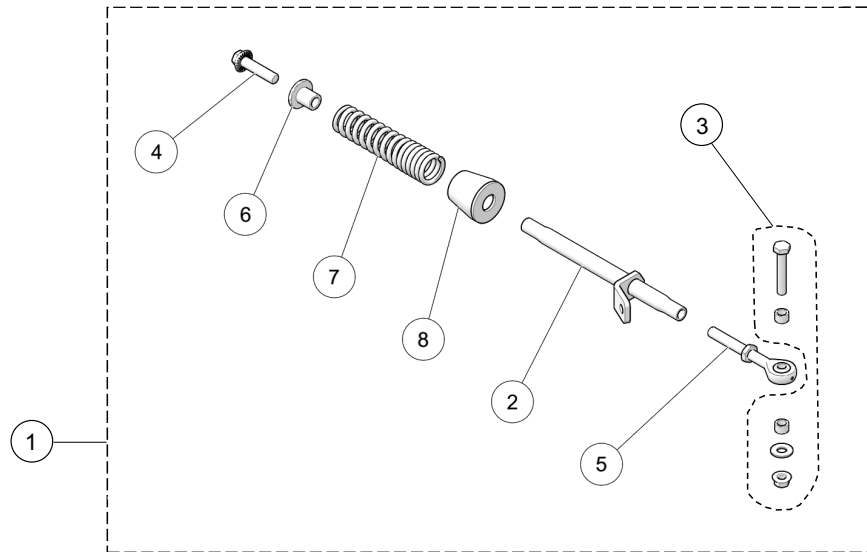

ITEM #	PART #	DESCRIPTION	QTY
CAMSO ATV T4S MY2018 :: STABILIZING ROD - ATV			
1	7001-00-7504	S-KIT STABILIZING ROD - ATV / S-KIT BRAS STABILISATEUR - ATV	1
2	--	SHORT ANTI-ROTATION ROD / TIGE ANTI-ROTATION COURTE	1
3	1033-AS-0025	STABILIZING ROD SHORT BOLT KIT / ENS. BOULON COURT BRAS STAB.	1
4	1036-12-D050	HFSCS, M12-1.75X50, 8.8, ZP, FULL THREAD	1
5	1047-12-1090	X-LONG ROD END / TIGE À ŒIL X-LONGUE	1
6	1050-00-0081	T-BUSHING / BAGUE EN T	1
7	1080-00-0054	COMPRESSION SPRING / RESSORT COMPRESSION - 138/285 LBS/IN	1
8	1093-00-7050	RUBBER DAMPER / AMORTISSEUR DE CAOUTCHOUC	1