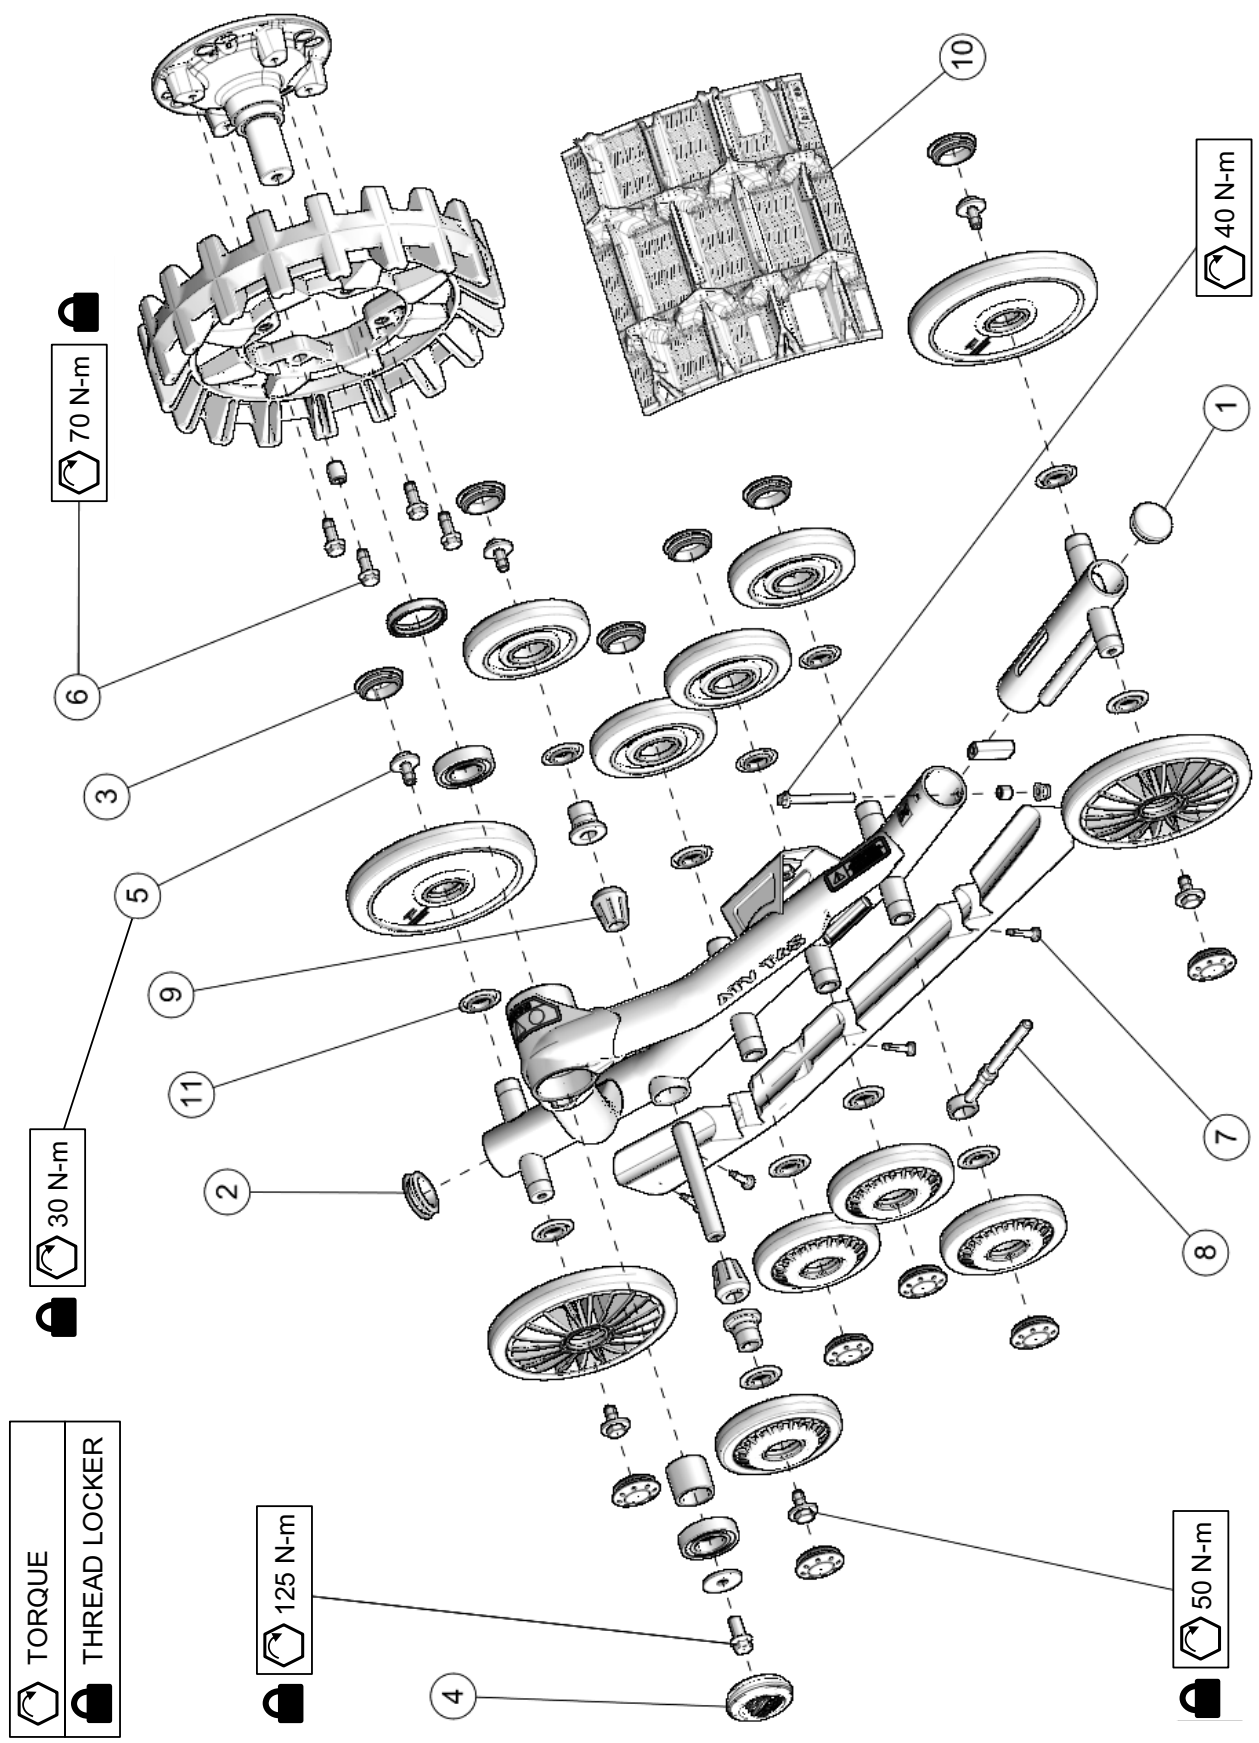

CAMSO ATV T4S FOR ALL-TERRAIN VEHICLES PARTS LIST 2018

VERSION A

TORQUE
 THREAD LOCKER

ITEM #	PART #	DESCRIPTION	QTY
		CAMSO ATV T4S MY2018 :: FRONT LEFT & RIGHT	
1	1017-00-0001	FRAME TAIL PLASTIC CAP / CAP DE QUEUE DE CADRE	1
2	1017-00-0005	PLASTIC WHEEL CAP 1" / CAP DE ROUE DE 1"	4
3	1017-00-0010	PLASTIC FRAME CAP 2" / CAP DE CADRE 2"	1
4	1017-00-0042	WHEEL CAP / CAP DE ROUE -- 2"	11
5	1017-00-7150	HUB CAP CAMSO ASSY / CAP MOYEU CAMSO ASS.	1
6	1033-10-2026	HCSW, M10-1.5X25, 8.8, ZP, TL, DIN933	7
7	1033-AS-0025	STABILIZING ROD SHORT BOLT KIT / ENS. BOULON COURT BRAS STAB.	1
8	1036-10-4030	HFSCS, M10-1.5X30, 10.9, ZP, TL, DIN 6921	4
9	1049-00-0007	SDSQWS, #12-24X1.5, ZP	4
10	1082-00-7050	TRACK TENSIONER ROD ASS. / TIGE TENDEUR ASS.	1
11	1093-00-7000	RUBBER CONE / CONE DE CAOUTCHOUC	2
12	1093-00-7002	DOUBLE LIPS SHAFT SEAL / JOINT ÉTANCHE DOUBLE	1
13	1093-00-7009	WHEEL SEAL / JOINT D'ÉTANCHÉITÉ -- (25ID X 42OD)	11
14	1093-00-9229	TRACK / CHENILLE -- 11.5 X 93.38 X 1.125 (9229S)	1
15	7001-00-7504	S-KIT STABILIZING ROD - ATV / S-KIT BRAS STABILISATEUR, ATV	1

ITEM #	PART #	DESCRIPTION	QTY
		CAMSO ATV T4S MY2018 :: LEFT & RIGHT REAR	
1	1017-00-0001	FRAME TAIL PLASTIC CAP / CAP DE QUEUE DE CADRE	1
2	1017-00-0010	PLASTIC FRAME CAP 2" / CAP DE CADRE 2"	1
3	1017-00-0042	WHEEL CAP / CAP DE ROUE -- 2"	12
4	1017-00-7150	HUB CAP CAMSO ASSY / CAP MOYEU CAMSO ASS.	1
5	1033-10-2026	HCSW, M10-1.5X25, 8.8, ZP, TL, DIN933	6
6	1036-10-4030	HFSCS, M10-1.5X30, 10.9, ZP, TL, DIN 6921	4
7	1049-00-0007	SDSQWS, #12-24X1.5, ZP	4
8	1082-00-7050	TRACK TENSIONER ROD ASSY / TIGE TENDEUR ASS.	1
9	1093-00-7000	RUBBER CONE / CONE DE CAOUTCHOUC	2
10	1093-00-9228	REAR TRACK / CHENILLE ARRIÈRE -- 12.5 x 98.57 x 1.250 (9228S)	1
11	1093-00-7009	WHEEL SEAL / JOINT D'ÉTANCHÉITÉ --(25ID X 42OD)	12