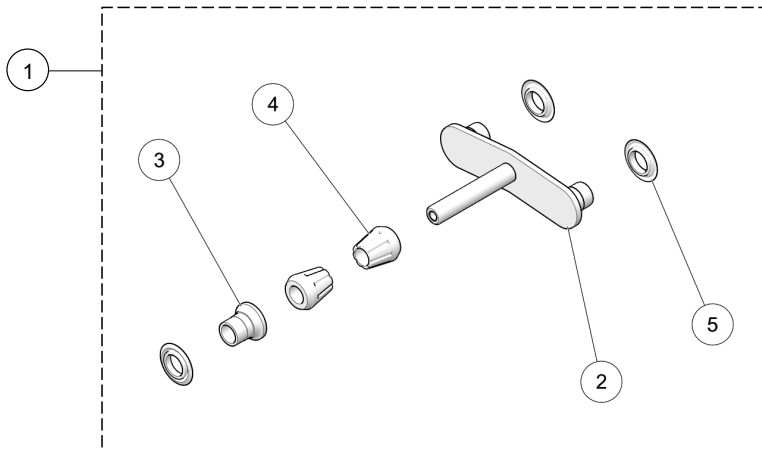

ITEM #	PART #	DESCRIPTION	QTY
		CAMSO ATV T4S MY2018 :: STABILIZER KIT	
1	7015-00-7010	S-KIT ATV STABILIZER / S-KIT STABILISATEUR ATV	1
2	--	STABILIZER / STABILISATEUR	1
3	--	WHEEL AXLE, STABILIZER / AXE DE ROUE, STABILISATEUR	1
4	1093-00-7000	RUBBER CONE / CONE DE CAOUTCHOUC	2
5	1093-00-7009	WHEEL SEAL / JOINT D'ÉTANCHÉITÉ -- (25ID X 42OD)	3