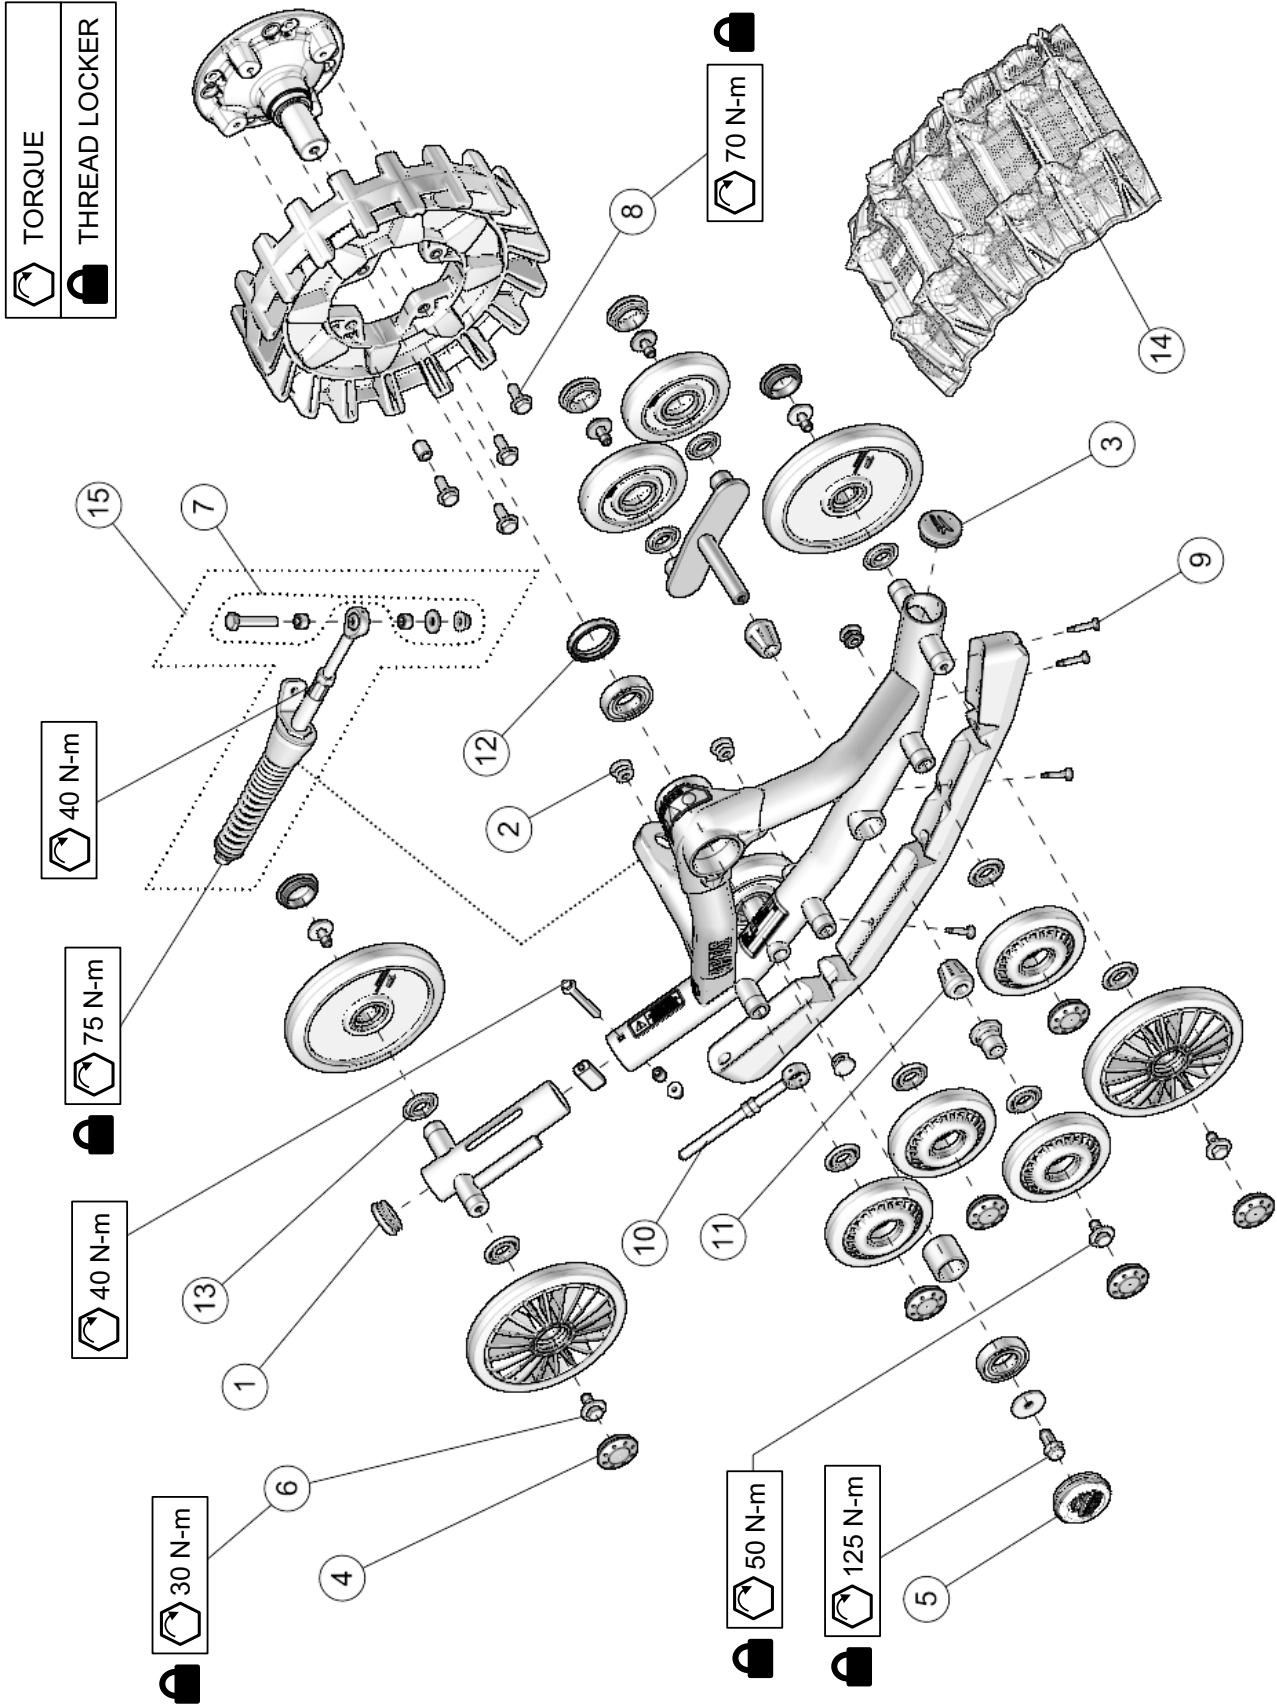

CAMSO ATV T4S FOR ALL-TERRAIN VEHICLES PARTS LIST 2018

VERSION A

TORQUE
 THREAD LOCKER

ITEM #	PART #	DESCRIPTION	QTY
		CAMSO ATV T4S MY2018 :: FRONT LEFT & RIGHT	
1	1017-00-0001	FRAME TAIL PLASTIC CAP / CAP DE QUEUE DE CADRE	1
2	1017-00-0005	PLASTIC WHEEL CAP 1" / CAP DE ROUE DE 1"	4
3	1017-00-0010	PLASTIC FRAME CAP 2" / CAP DE CADRE 2"	1
4	1017-00-0042	WHEEL CAP / CAP DE ROUE -- 2"	11
5	1017-00-7150	HUB CAP CAMSO ASSY / CAP MOYEU CAMSO ASS.	1
6	1033-10-2026	HCSW, M10-1.5X25, 8.8, ZP, TL, DIN933	7
7	1033-AS-0025	STABILIZING ROD SHORT BOLT KIT / ENS. BOULON COURT BRAS STAB.	1
8	1036-10-4030	HFSCS, M10-1.5X30, 10.9, ZP, TL, DIN 6921	4
9	1049-00-0007	SDSQWS, #12-24X1.5, ZP	4
10	1082-00-7050	TRACK TENSIONER ROD ASS. / TIGE TENDEUR ASS.	1
11	1093-00-7000	RUBBER CONE / CONE DE CAOUTCHOUC	2
12	1093-00-7002	DOUBLE LIPS SHAFT SEAL / JOINT ÉTANCHE DOUBLE	1
13	1093-00-7009	WHEEL SEAL / JOINT D'ÉTANCHÉITÉ -- (25ID X 42OD)	11
14	1093-00-9229	TRACK / CHENILLE -- 11.5 X 93.38 X 1.125 (9229S)	1
15	7001-00-7504	S-KIT STABILIZING ROD - ATV / S-KIT BRAS STABILISATEUR, ATV	1

ITEM #	PART #	DESCRIPTION	QTY
		CAMSO ATV T4S MY2018 :: LEFT & RIGHT REAR	
1	1017-00-0001	FRAME TAIL PLASTIC CAP / CAP DE QUEUE DE CADRE	1
2	1017-00-0010	PLASTIC FRAME CAP 2" / CAP DE CADRE 2"	1
3	1017-00-0042	WHEEL CAP / CAP DE ROUE -- 2"	12
4	1017-00-7150	HUB CAP CAMSO ASSY / CAP MOYEU CAMSO ASS.	1
5	1033-10-2026	HCSW, M10-1.5X25, 8.8, ZP, TL, DIN933	6
6	1036-10-4030	HFSCS, M10-1.5X30, 10.9, ZP, TL, DIN 6921	4
7	1049-00-0007	SDSQWS, #12-24X1.5, ZP	4
8	1082-00-7050	TRACK TENSIONER ROD ASSY / TIGE TENDEUR ASS.	1
9	1093-00-7000	RUBBER CONE / CONE DE CAOUTCHOUC	2
10	1093-00-9228	REAR TRACK / CHENILLE ARRIÈRE -- 12.5 x 98.57 x 1.250 (9228S)	1
11	1093-00-7009	WHEEL SEAL / JOINT D'ÉTANCHÉITÉ --(25ID X 42OD)	12