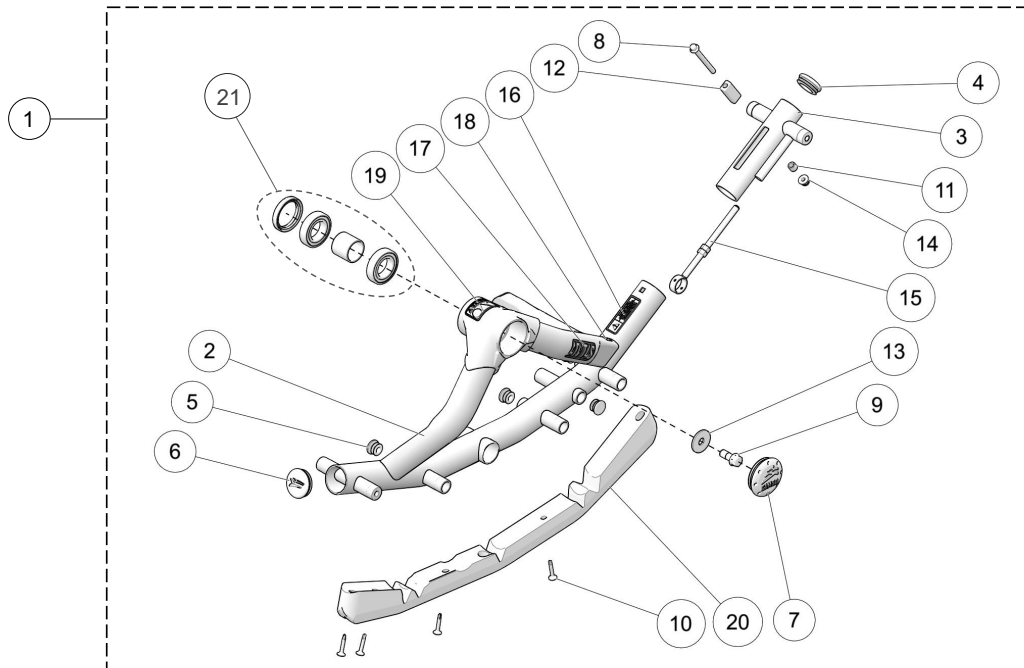

ITEM #	PART #	DESCRIPTION	QTY
		CAMSO ATV T4S MY2018 :: FRONT RIGHT FRAME	
1	7010-00-7222	S-KIT FRAME FR ATV 2012-2015 / S-KIT CHASSIS AVD ATV 2012-2015	1
2	--	RH FRONT FRAME / CHÂSSIS AV. DROIT -- ATV T4S	1
3	--	TENSIONER / TENDEUR -- ATV T4S	1
4	1017-00-0001	FRAME TAIL PLASTIC CAP / CAP DE QUEUE DE CADRE	1
5	1017-00-0005	PLASTIC WHEEL CAP 1" / CAP DE ROUE DE 1"	4
6	1017-00-0010	PLASTIC FRAME CAP 2" / CAP DE CADRE 2"	1
7	1017-00-7150	HUB CAP CAMSO ASS'Y / CAP MOYEU CAMSO ASS.	1
8	--	HFCS, M8-1.25X80, 10.9, ZP, IFI536	1
9	--	HFSCS, M12-1.75X30, 10.9, ZP, TL, DIN 6921	1
10	1049-00-0007	SDSQWS, #12-24X1.5, ZP	4
11	--	SLIDE BUSHING / ESPACEUR	1
12	--	TENSIONER BUSHING / COUSSINET TENDEUR	1
13	--	W, 1.625, 0.515, 11GA.	1
14	--	FNN, M8-1.25, 10, ZP, DIN6926	1
15	1082-00-7050	TRACK TENSIONER ROD ASS. / TIGE TENDEUR ASS.	1
16	--	STICKER - DO NOT LOOSEN / DÉCALQUE - NE PAS DESSERRER	1
17	--	STICKER / DÉCALQUE -- CAMSO ATV T4S	1
18	--	STICKER, FRONT RIGHT PICTOGRAM / DÉCALQUE PICTOGRAMME AVD	1
19	--	STICKER WARNING / AUTOCOLLANT AVERTISSEMENT	1
20	--	TRACK GUIDE / GUIDE DE CHENILLE -- ATV T4S	1
21	7090-00-0001	S-KIT ATV UTV 2 BEARINGS / S-KIT ATV UTV 2 ROULEMENTS	1