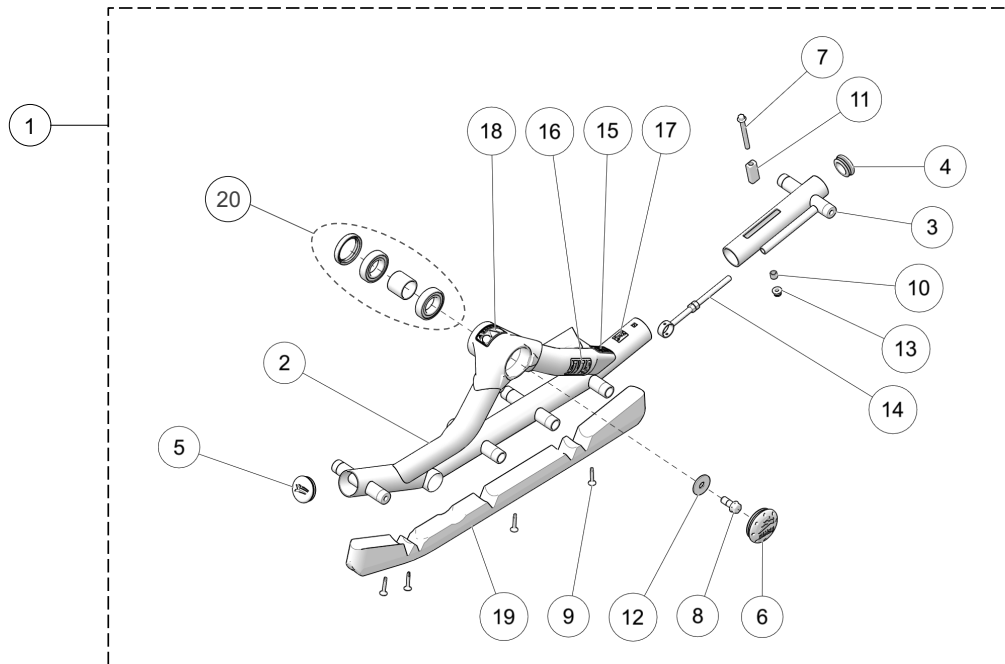

ITEM #	PART #	DESCRIPTION	QTY
		CAMSO ATV T4S MY2018 :: REAR LEFT FRAME	
1	7013-00-7222	S-KIT FRAME RL ATV 2012-2015 / S-KIT CHASSIS ARG ATV 2012-2015	1
2	--	LH REAR FRAME / CHÂSSIS AR. GAUCHE -- ATV T4S	1
3	--	TENSIONER / TENDEUR -- ATV T4S	1
4	1017-00-0001	FRAME TAIL PLASTIC CAP / CAP DE QUEUE DE CADRE	1
5	1017-00-0010	PLASTIC FRAME CAP 2" / CAP DE CADRE 2"	1
6	1017-00-7150	HUB CAP CAMSO ASS'Y / CAP MOYEU CAMSO ASS.	1
7	--	HFCS, M8-1.25X80, 10.9, ZP, IFI536	1
8	--	HFSCS, M12-1.75X30, 10.9, ZP, TL, DIN 6921	1
9	1049-00-0007	SDSQWS, #12-24X1.5, ZP	4
10	--	SLIDE BUSHING / ESPACEUR	1
11	--	TENSIONER BUSHING / COUSSINET TENDEUR	1
12	--	W, 1.625, 0.515, 11GA.	1
13	--	FNN, M8-1.25, 10, ZP, DIN6926	1
14	1082-00-7050	TRACK TENSIONER ROD ASS. / TIGE TENDEUR ASS.	1
15	--	STICKER - DO NOT LOOSEN / DÉCALQUE - NE PAS DESSERRER	1
16	--	STICKER / DÉCALQUE -- CAMSO ATV T4S	1
17	--	STICKER, REAR LEFT PICTOGRAM / DÉCALQUE PICTOGRAMME ARG	1
18	--	STICKER WARNING / AUTOCOLLANT AVERTISSEMENT	1
19	--	TRACK GUIDE / GUIDE DE CHENILLE -- ATV T4S	1
20	7090-00-0001	S-KIT ATV UTV 2 BEARINGS / S-KIT ATV UTV 2 ROULEMENTS	1