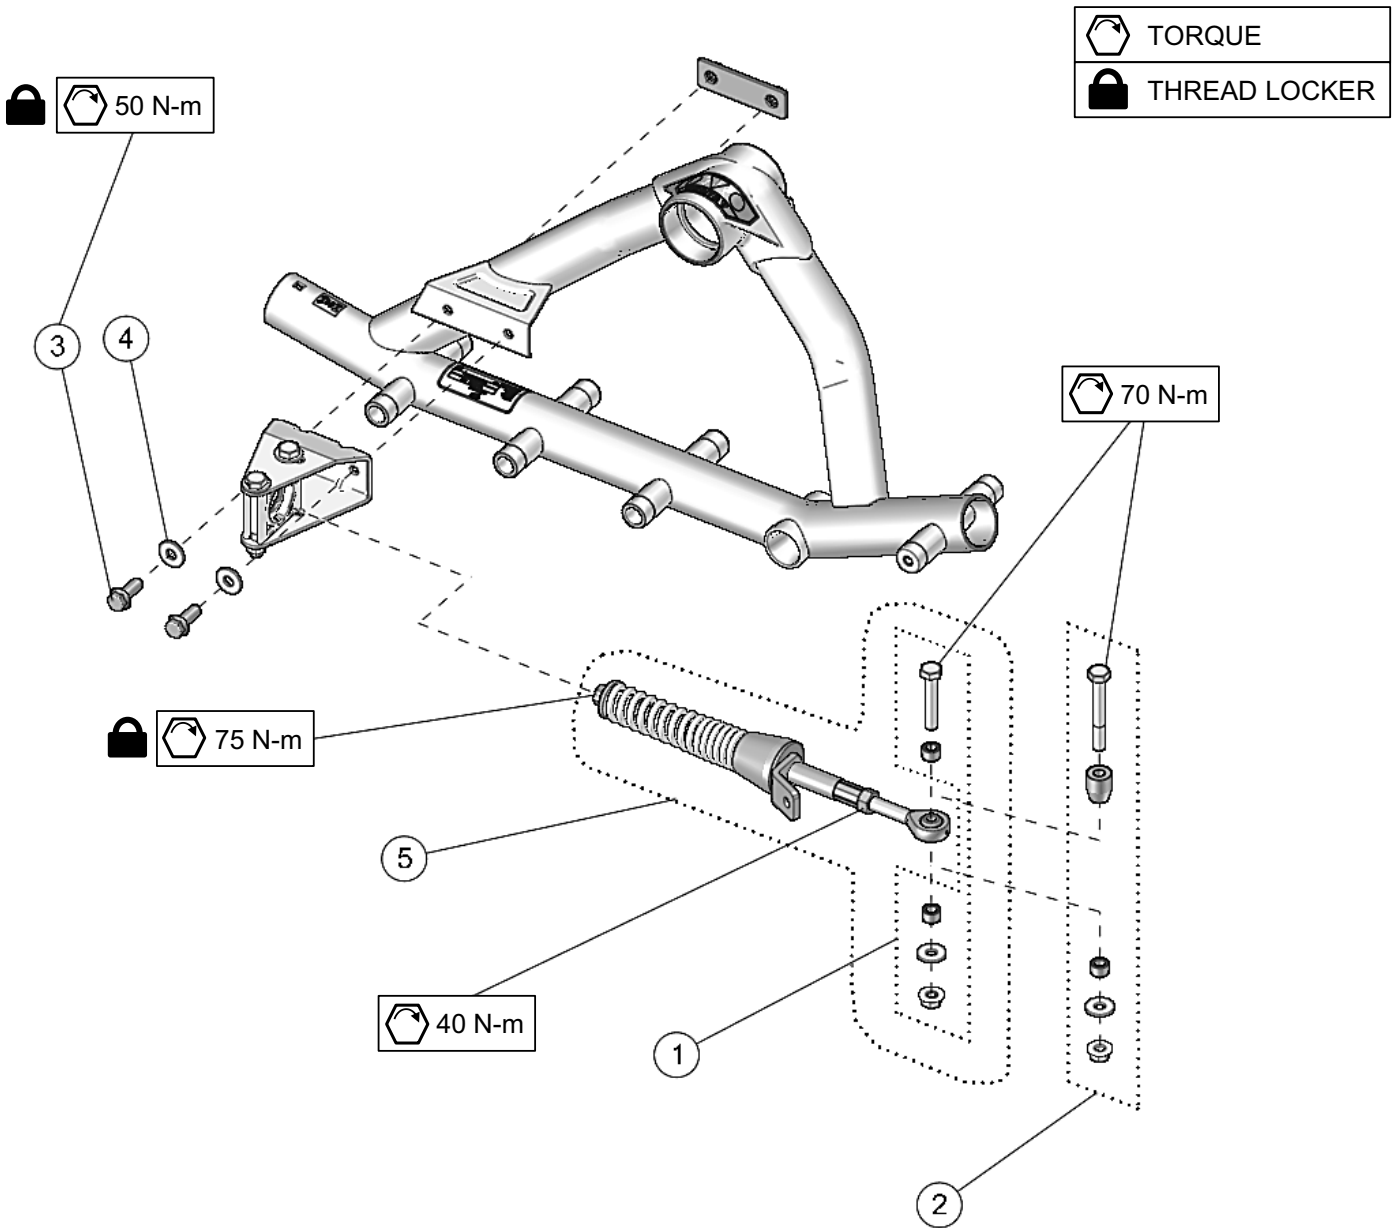

ITEM #	PART #	DESCRIPTION	QTY
CAMSO ATV T4S MY2018 :: INDEPENDENT SUSPENSION (IS)			
1	1033-AS-0025	STABILIZING ROD SHORT BOLT KIT / ENS. BOULON COURT BRAS STABILISATEUR	1
2	1033-AS-0075	STABILIZING ROD LONG BOLT KIT / ENS. BOULON LONG BRAS STABILISATEUR	1
3	1036-10-4030	HFSCS, M10-1.5X30, 10.9, ZP, TL, DIN 6921	2
4	1060-00-0004	W, 7/16X1.0X0.072, 8, ZP, USS	2
5	7001-00-7504	S-KIT STABILIZING ROD - ATV / S-KIT BRAS STABILISATEUR - ATV	1