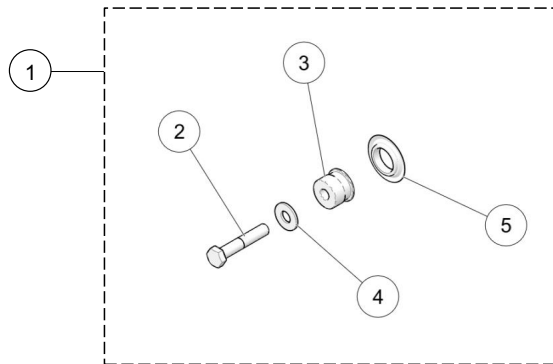

ITEM #	PART #	DESCRIPTION	QTY
CAMSO ATV T4S MY2018 :: BUSHING RIGID SUSPENSION			
1	7051-00-0060	S-KIT BUSHING RIGID SUSPENSION - ATV / BAGUE SUSP. RIGIDE - ATV	1
2	1033-10-0055	HCS, M10-1.5X55, 8.8, ZP, DIN931	1
3	--	SPACER WHEEL ASSY / ESPACEUR ROUE -- Ø202MM	1
4	1060-00-0004	W, 7/16X1.0X0.072, 8, ZP, USS	1
5	1093-00-7009	WHEEL SEAL / JOINT D'ÉTANCHÉITÉ -- (25ID X 42OD)	1