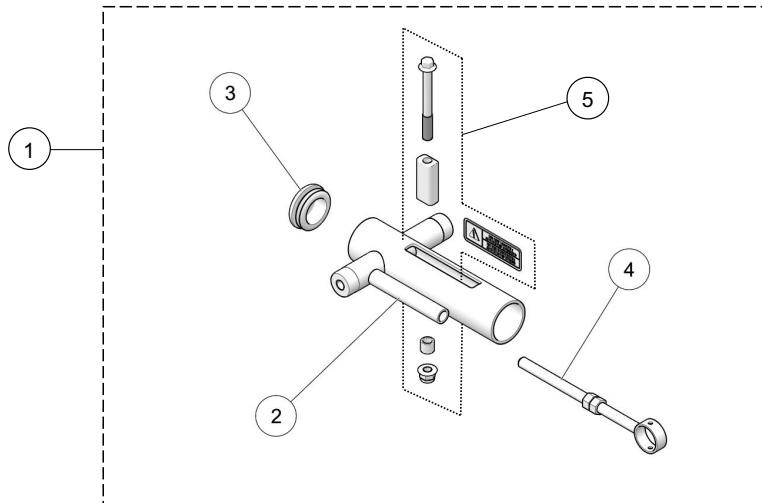

ITEM #	PART #	DESCRIPTION	QTY
		CAMSO ATV T4S MY2019 :: SHORT TRACK TENSIONER KIT	
1	7014-00-7222	S-KIT ATV SHORT TENSIONER / S-KIT TENDEUR CHENILLE ATV COURT	1
2	--	TRACK TENSIONER / TENDEUR CHENILLE -- ATV T4S	1
3	1017-00-0001	FRAME TAIL PLASTIC CAP / CAP DE QUEUE DE CADRE	1
4	1082-00-7050	TRACK TENSIONER ROD ASS. / TIGE TENDEUR ASS.	1
5	7051-00-0112	S-KIT ATV TENSIONER BUSHING / S-KIT BAGUE TENDEUR ATV	1