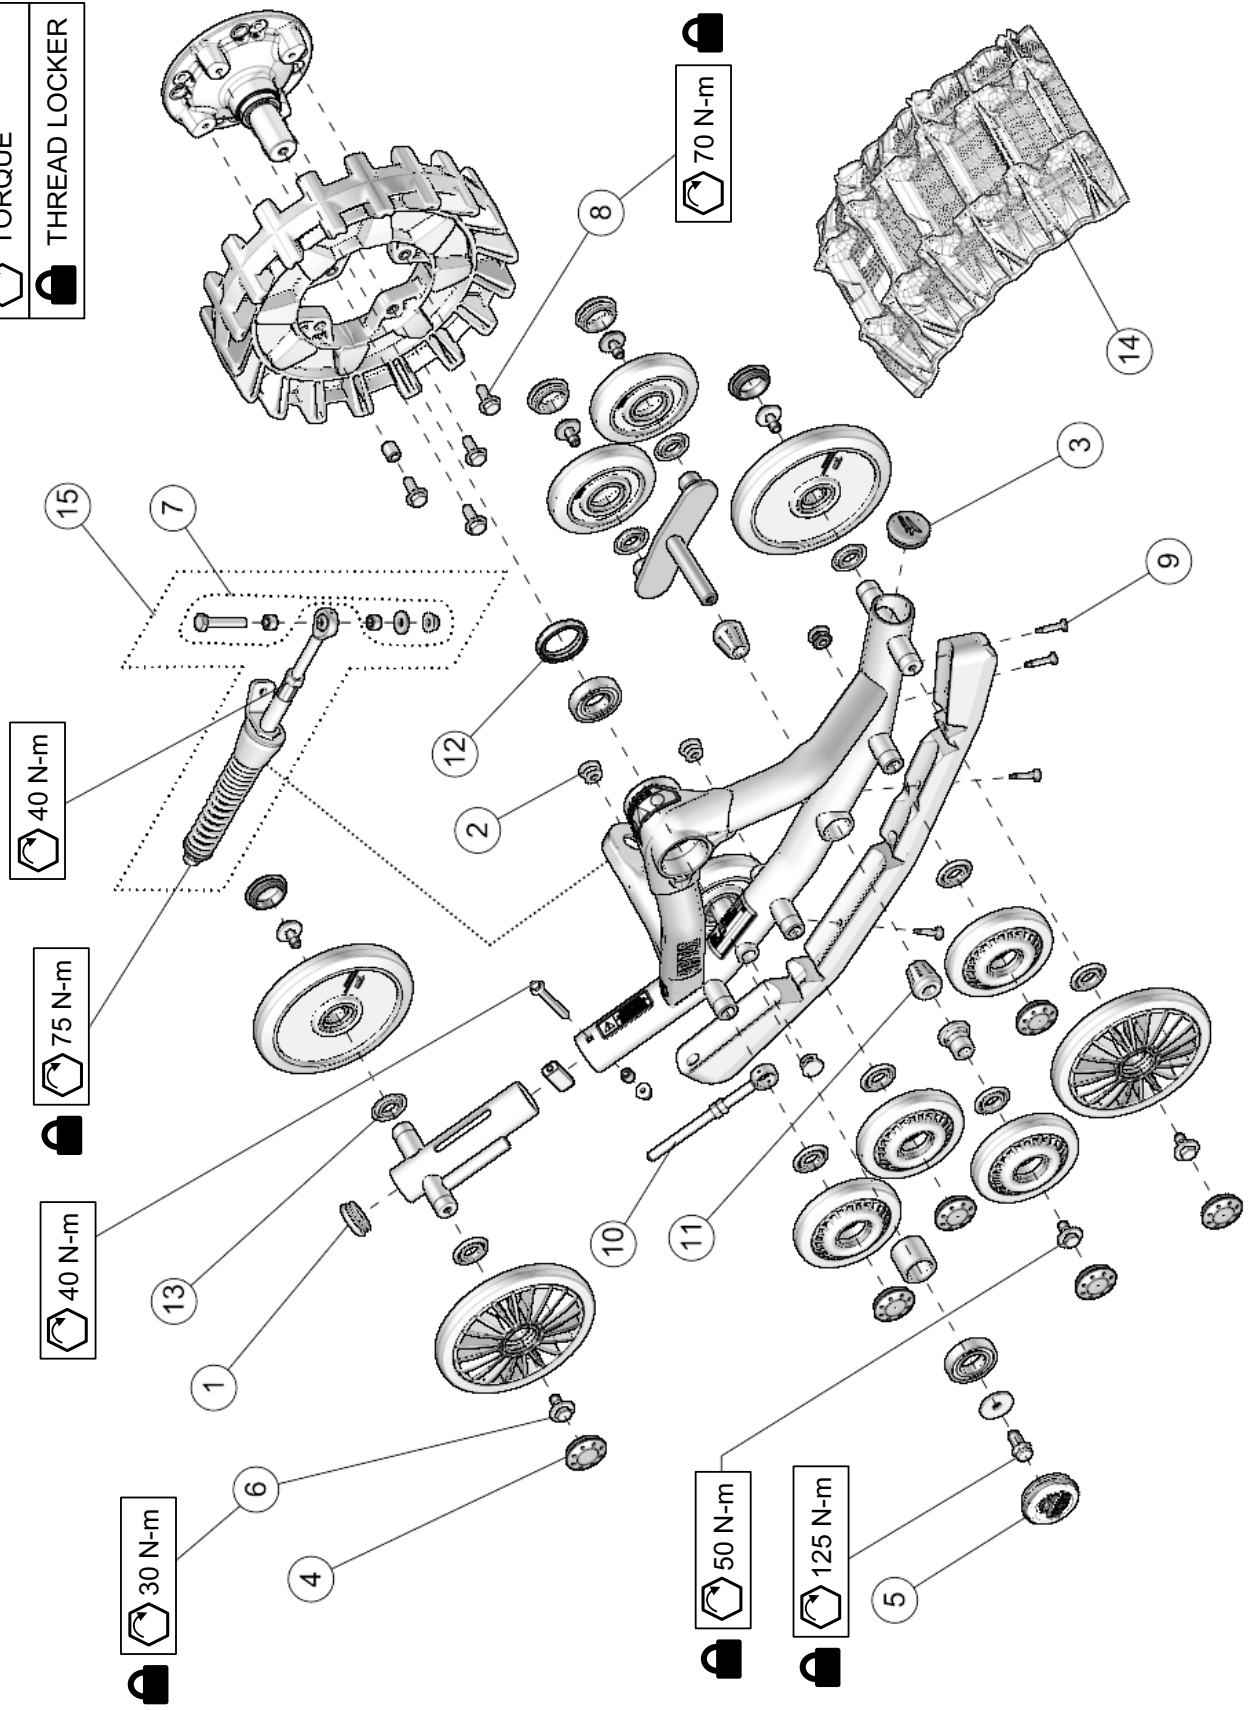

# CAMSO ATV T4S FOR ALL-TERRAIN VEHICLES PARTS LIST 2019

VERSION A

TORQUE  
 THREAD LOCKER

ITEM #	PART #	DESCRIPTION	QTY
		<b>CAMSO ATV T4S MY2019 :: FRONT LEFT &amp; RIGHT</b>	
1	1017-00-0001	FRAME TAIL PLASTIC CAP / CAP DE QUEUE DE CADRE	1
2	1017-00-0005	PLASTIC WHEEL CAP 1" / CAP DE ROUE DE 1"	4
3	1017-00-0010	PLASTIC FRAME CAP 2" / CAP DE CADRE 2"	1
4	1017-00-0042	WHEEL CAP / CAP DE ROUE -- 2"	11
5	1017-00-7150	HUB CAP CAMSO ASSY / CAP MOYEU CAMSO ASS.	1
6	1033-10-2026	HCSW, M10-1.5X25, 8.8, ZP, TL, DIN933	7
7	1033-AS-0025	STABILIZING ROD SHORT BOLT KIT / ENS. BOULON COURT BRAS STAB.	1
8	1036-10-4030	HFSCS, M10-1.5X30, 10.9, ZP, TL, DIN 6921	4
9	1049-00-0007	SDSQWS, #12-24X1.5, ZP	4
10	1082-00-7050	TRACK TENSIONER ROD ASS. / TIGE TENDEUR ASS.	1
11	1093-00-7000	RUBBER CONE / CONE DE CAOUTCHOUC	2
12	1093-00-7002	DOUBLE LIPS SHAFT SEAL / JOINT ÉTANCHE DOUBLE	1
13	1093-00-7009	WHEEL SEAL / JOINT D'ÉTANCHÉITÉ -- (25ID X 42OD)	11
14	1093-00-9229	TRACK / CHENILLE -- 11.5 X 93.38 X 1.125 (9229S)	1
15	7001-00-7504	S-KIT STABILIZING ROD - ATV / S-KIT BRAS STABILISATEUR, ATV	1

	TORQUE
	THREAD LOCKER

 30 N·m  

 70 N·m  

 125 N·m  

 50 N·m  

 40 N·m  

ITEM #	PART #	DESCRIPTION	QTY
		<b>CAMSO ATV T4S MY2019 :: LEFT &amp; RIGHT REAR</b>	
1	1017-00-0001	FRAME TAIL PLASTIC CAP / CAP DE QUEUE DE CADRE	1
2	1017-00-0010	PLASTIC FRAME CAP 2" / CAP DE CADRE 2"	1
3	1017-00-0042	WHEEL CAP / CAP DE ROUE -- 2"	12
4	1017-00-7150	HUB CAP CAMSO ASSY / CAP MOYEU CAMSO ASS.	1
5	1033-10-2026	HCSW, M10-1.5X25, 8.8, ZP, TL, DIN933	6
6	1036-10-4030	HFSCS, M10-1.5X30, 10.9, ZP, TL, DIN 6921	4
7	1049-00-0007	SDSQWS, #12-24X1.5, ZP	4
8	1082-00-7050	TRACK TENSIONER ROD ASSY / TIGE TENDEUR ASS.	1
9	1093-00-7000	RUBBER CONE / CONE DE CAOUTCHOUC	2
10	1093-00-9228	REAR TRACK / CHENILLE ARRIÈRE -- 12.5 x 98.57 x 1.250 (9228S)	1
11	1093-00-7009	WHEEL SEAL / JOINT D'ÉTANCHÉITÉ --(25ID X 42OD)	12