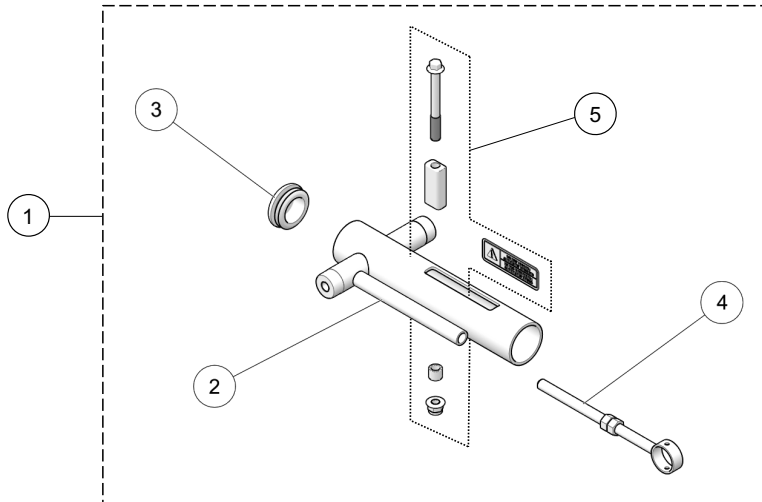

ITEM #	PART #	DESCRIPTION	QTY
		CAMSO ATV T4S MY2019 :: LONG TRACK TENSIONER KIT	
1	7014-00-7322	S-KIT ATV LONG TENSIONER / S-KIT TENDEUR CHENILLE ATV LONG	1
2	--	LONG TRACK TENSIONER / TENDEUR CHENILLE LONG -- ATV T4S	1
3	1017-00-0001	FRAME TAIL PLASTIC CAP / CAP DE QUEUE DE CADRE	1
4	1082-00-7050	TRACK TENSIONER ROD ASS. / TIGE TENDEUR ASS.	1
5	7051-00-0112	S-KIT ATV TENSIONER BUSHING / S-KIT BAGUE TENDEUR ATV	1