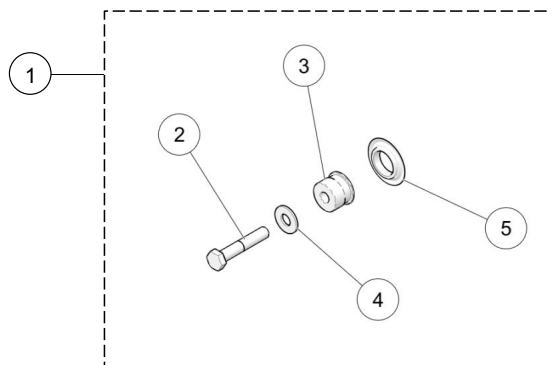

ITEM #	PART #	DESCRIPTION	QTY
CAMSO ATV T4S MY2019 :: BUSHING RIGID SUSPENSION			
1	7051-00-0060	S-KIT BUSHING RIGID SUSPENSION - ATV / BAGUE SUSP. RIGIDE - ATV	1
2	1033-10-0055	HCS, M10-1.5X55, 8.8, ZP, DIN931	1
3	--	SPACER WHEEL ASSY / ESPACEUR ROUE -- Ø202MM	1
4	1060-00-0004	W, 7/16X1.0X0.072, 8, ZP, USS	1
5	1093-00-7009	WHEEL SEAL / JOINT D'ÉTANCHÉITÉ -- (25ID X 42OD)	1