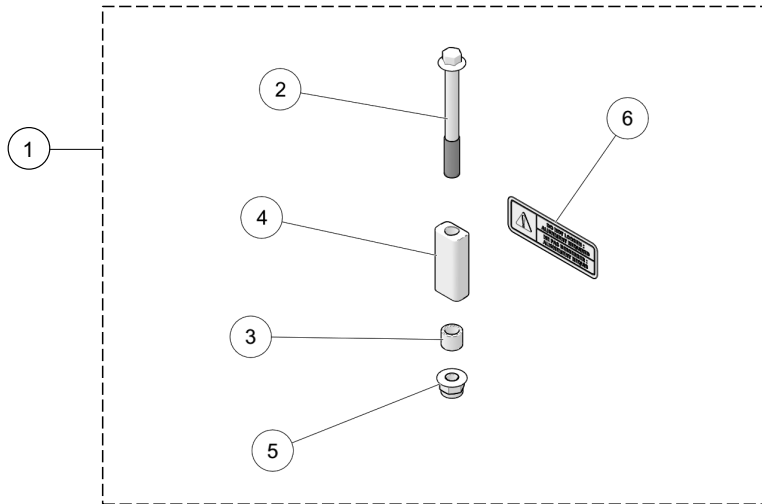

ITEM #	PART #	DESCRIPTION	QTY
		CAMSO ATV T4S MY2019 :: TENSIONER BUSHING KIT	
1	7051-00-0112	S-KIT ATV TENSIONER BUSHING / S-KIT BAGUE TENDEUR ATV	1
2	--	HFCS, M8-1.25X80, 10.9, ZP, IFI536	1
3	--	SLIDE BUSHING / ESPACEUR	1
4	--	TENSIONER BUSHING / COUSSINET TENDEUR	1
5	--	FNN, M8-1.25, 10, ZP, DIN6926	1
6	--	STICKER - DO NOT LOOSEN / DÉCALQUE - NE PAS DESSERRER	1