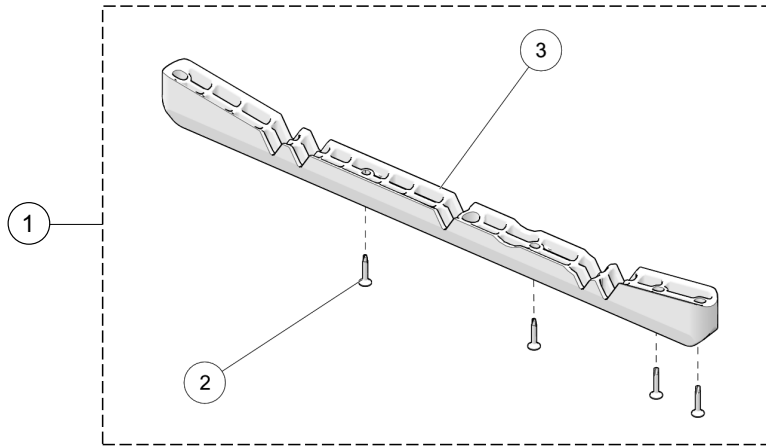

ITEM #	PART #	DESCRIPTION	QTY
CAMSO ATV T4S MY2019 :: TRACK GUIDE KIT			
1	7085-00-7010	S-KIT ATV GUIDE / S-KIT GUIDE ATV	1
2	1049-00-0007	SDSQWS, #12-24X1.5, ZP	4
3	--	TRACK GUIDE / GUIDE DE CHENILLE -- ATV T4S	1