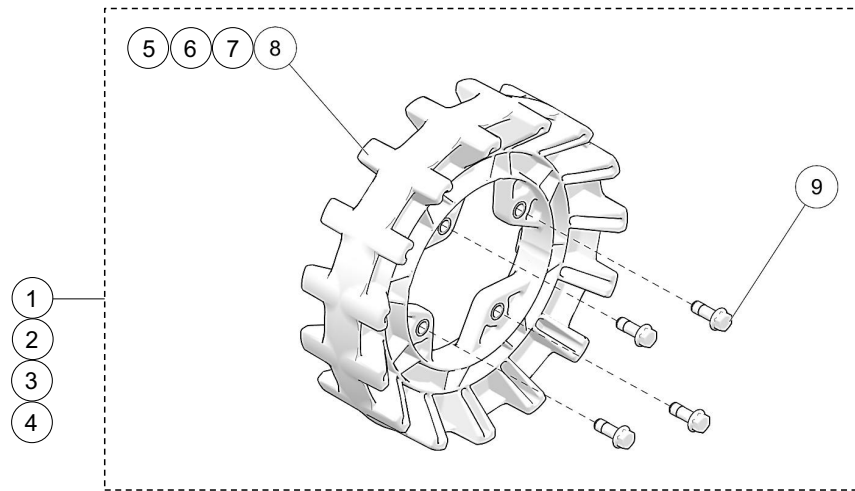

# CAMSO ATV T4S FOR ALL-TERRAIN VEHICLES PARTS LIST 2019

VERSION A

TORQUE  
 THREAD LOCKER

ITEM #	PART #	DESCRIPTION	QTY
		<b>CAMSO ATV T4S MY2019 :: FRONT LEFT &amp; RIGHT</b>	
1	1017-00-0001	FRAME TAIL PLASTIC CAP / CAP DE QUEUE DE CADRE	1
2	1017-00-0005	PLASTIC WHEEL CAP 1" / CAP DE ROUE DE 1"	4
3	1017-00-0010	PLASTIC FRAME CAP 2" / CAP DE CADRE 2"	1
4	1017-00-0042	WHEEL CAP / CAP DE ROUE -- 2"	11
5	1017-00-7150	HUB CAP CAMSO ASSY / CAP MOYEU CAMSO ASS.	1
6	1033-10-2026	HCSW, M10-1.5X25, 8.8, ZP, TL, DIN933	7
7	1033-AS-0025	STABILIZING ROD SHORT BOLT KIT / ENS. BOULON COURT BRAS STAB.	1
8	1036-10-4030	HFSCS, M10-1.5X30, 10.9, ZP, TL, DIN 6921	4
9	1049-00-0007	SDSQWS, #12-24X1.5, ZP	4
10	1082-00-7050	TRACK TENSIONER ROD ASS. / TIGE TENDEUR ASS.	1
11	1093-00-7000	RUBBER CONE / CONE DE CAOUTCHOUC	2
12	1093-00-7002	DOUBLE LIPS SHAFT SEAL / JOINT ÉTANCHE DOUBLE	1
13	1093-00-7009	WHEEL SEAL / JOINT D'ÉTANCHÉITÉ -- (25ID X 42OD)	11
14	1093-00-9229	TRACK / CHENILLE -- 11.5 X 93.38 X 1.125 (9229S)	1
15	7001-00-7504	S-KIT STABILIZING ROD - ATV / S-KIT BRAS STABILISATEUR, ATV	1

	TORQUE
	THREAD LOCKER

 50 N-m

ITEM #	PART #	DESCRIPTION	QTY
<b>CAMSO ATV T4S MY2019 :: RIGID SUSPENSION (RS)</b>			
1-A	1015-00-7008	ANTI-ROT. BRACKET RIG. SUSP. LEFT / ATTACHE ANTI-ROT. GAUCHE SUSP. RIG.	1
1-B	1015-00-7018	ANTI-ROT. BRACKET RIG. SUSP. RIGHT / ATTACHE ANTI-ROT. DROIT SUSP. RIG.	1
2	1036-10-4030	HFSCS, M10-1.5X30, 10.9, ZP, TL, DIN 6921	2
3	1060-00-0004	W, 7/16X1.0X0.072, 8, ZP, USS	3
4	1080-00-3000	STABILIZING ARM GUIDE ASSY (RS) / GUIDE BRAS STABILISATEUR ASSEMBLÉ (SR)	1
5	1093-00-7009	WHEEL SEAL / JOINT D'ÉTANCHÉITÉ -- (25ID X 42OD)	1
6	7050-00-0024	S-KIT - BUSHING RS, STABILIZING ROD / BAGUE SR , BRAS STABILISATEUR	1