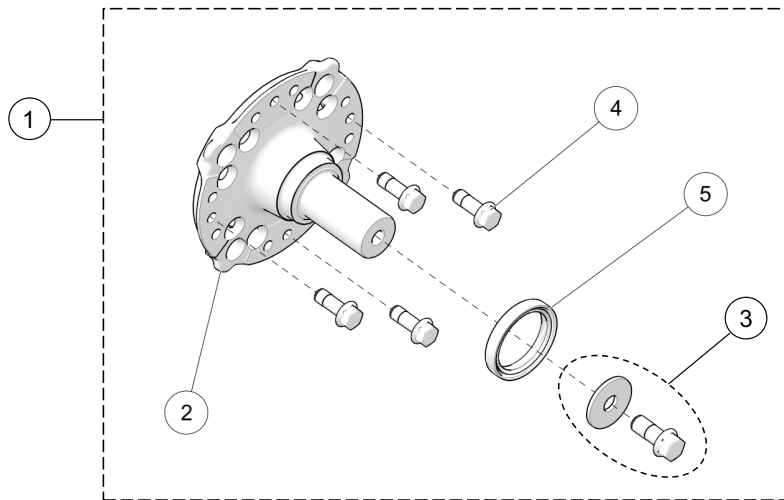

ITEM #	PART #	DESCRIPTION	QTY
CAMSO ATV-UTV MY2019 :: S-KIT MULTI MODEL HUB			
1	7019-77-0015	S-KIT MULTI MODEL HUB / S-KIT MOYEU MULTI MODÈLE	1
2	--	MULTI MODEL HUB ASS'Y / MOYEU MULTI MODÈLE ASS.	1
3	1033-AS-0066	WHEEL HUB BOLT KIT / ENSEMBLE BOULON MOYEU	1
4	1036-10-4030	HFSCS, M10-1.5X30, 10.9, ZP, TL, DIN 6921	4
5	1093-00-7002	DOUBLE LIPS SHAFT SEAL / JOINT ÉTANCHE DOUBLE	1