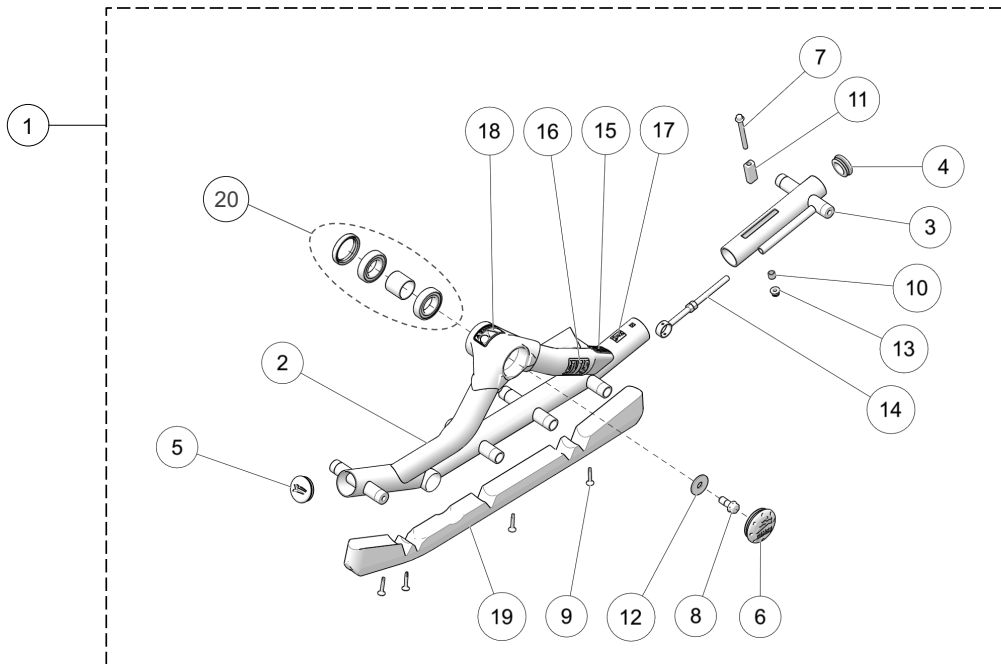

ITEM #	PART #	DESCRIPTION	QTY
		CAMSO ATV T4S MY2019 :: REAR LEFT FRAME	
1	7013-00-7222	S-KIT FRAME RL ATV 2012-2015 / S-KIT CHASSIS ARG ATV 2012-2015	1
2	--	LH REAR FRAME / CHÂSSIS AR. GAUCHE -- ATV T4S	1
3	--	TENSIONER / TENDEUR -- ATV T4S	1
4	1017-00-0001	FRAME TAIL PLASTIC CAP / CAP DE QUEUE DE CADRE	1
5	1017-00-0010	PLASTIC FRAME CAP 2" / CAP DE CADRE 2"	1
6	1017-00-7150	HUB CAP CAMSO ASS'Y / CAP MOYEU CAMSO ASS.	1
7	--	HFCS, M8-1.25X80, 10.9, ZP, IFI536	1
8	--	HFCS, M12-1.75X30, 10.9, ZP, TL, DIN 6921	1
9	1049-00-0007	SDSQWS, #12-24X1.5, ZP	4
10	--	SLIDE BUSHING / ESPACEUR	1
11	--	TENSIONER BUSHING / COUSSINET TENDEUR	1
12	--	W, 1.625, 0.515, 11GA.	1
13	--	FNN, M8-1.25, 10, ZP, DIN6926	1
14	1082-00-7050	TRACK TENSIONER ROD ASS. / TIGE TENDEUR ASS.	1
15	--	STICKER - DO NOT LOOSEN / DÉCALQUE - NE PAS DESSERRER	1
16	--	STICKER / DÉCALQUE -- CAMSO ATV T4S	1
17	--	STICKER, REAR LEFT PICTOGRAM / DÉCALQUE PICTOGRAMME ARG	1
18	--	STICKER WARNING / AUTOCOLLANT AVERTISSEMENT	1
19	--	TRACK GUIDE / GUIDE DE CHENILLE -- ATV T4S	1
20	7090-00-0001	S-KIT ATV UTV 2 BEARINGS / S-KIT ATV UTV 2 ROULEMENTS	1