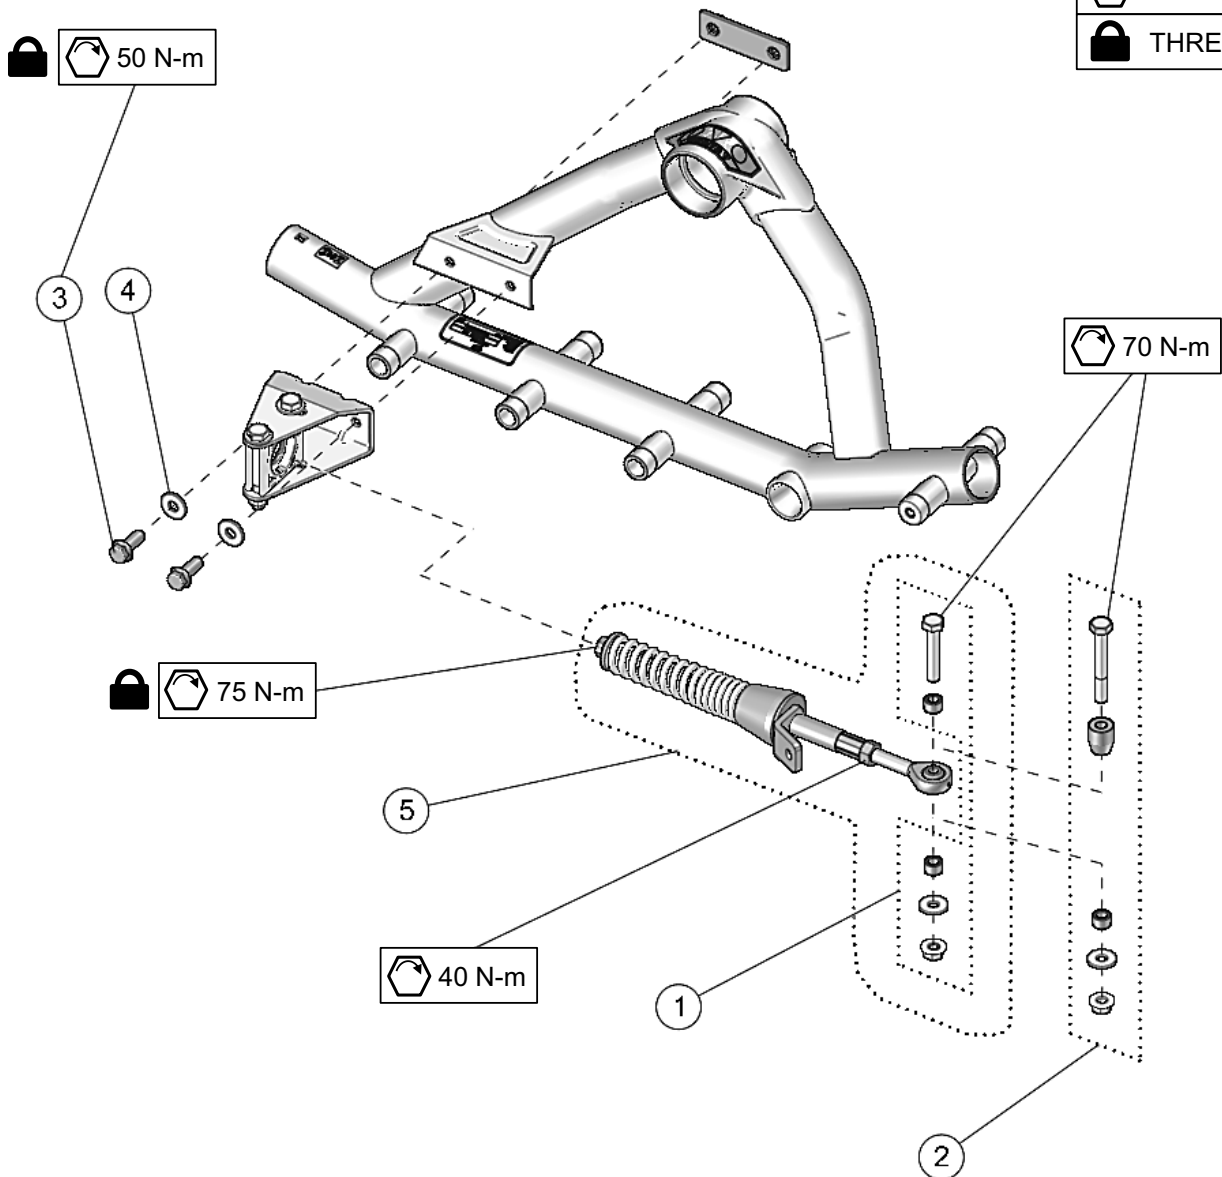

TORQUE
	THREAD LOCKER

ITEM #	PART #	DESCRIPTION	QTY
CAMSO ATV T4S MY2019 :: INDEPENDENT SUSPENSION (IS)			
1	1033-AS-0025	STABILIZING ROD SHORT BOLT KIT / ENS. BOULON COURT BRAS STABILISATEUR	1
2	1033-AS-0075	STABILIZING ROD LONG BOLT KIT / ENS. BOULON LONG BRAS STABILISATEUR	1
3	1036-10-4030	HFSCS, M10-1.5X30, 10.9, ZP, TL, DIN 6921	2
4	1060-00-0004	W, 7/16X1.0X0.072, 8, ZP, USS	2
5	7001-00-7504	S-KIT STABILIZING ROD - ATV / S-KIT BRAS STABILISATEUR - ATV	1