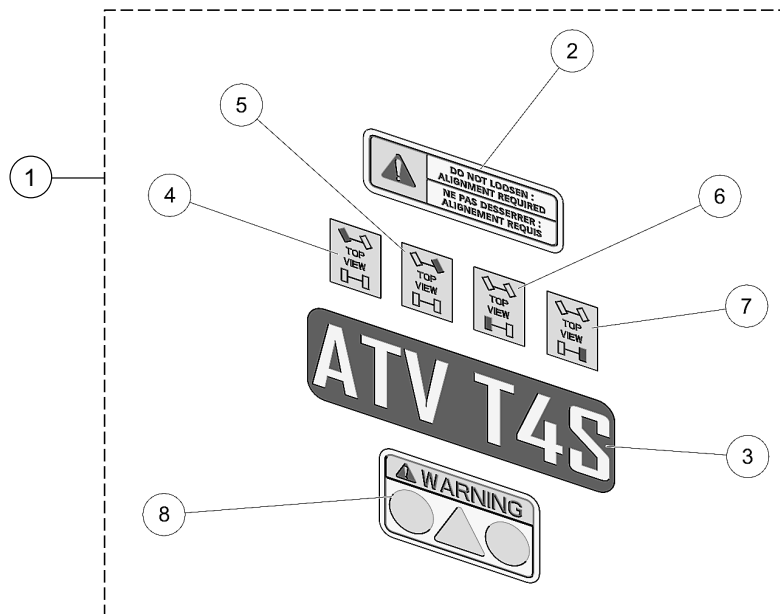

ITEM #	PART #	DESCRIPTION	QTY
CAMSO ATV T4S MY2019 :: DECALS			
1	7083-00-7410	S-KIT, DECALS ATV 2017 - 1 TRACK / DECALQUES ATV 2017 - 1 CHENILLE	1
2	--	STICKER - DO NOT LOOSEN / DÉCALQUE - NE PAS DESSERRER	1
3	--	STICKER / DÉCALQUE -- CAMSO ATV T4S	1
4	--	STICKER, FRONT LEFT PICTOGRAM / DÉCALQUE PICTOGRAMME AVG	1
5	--	STICKER, FRONT RIGHT PICTOGRAM / DÉCALQUE PICTOGRAMME AVD	1
6	--	STICKER, REAR LEFT PICTOGRAM / DÉCALQUE PICTOGRAMME ARG	1
7	--	STICKER, REAR RIGHT PICTOGRAM / DÉCALQUE PICTOGRAMME ARD	1
8	--	STICKER WARNING / AUTOCOLLANT AVERTISSEMENT	1