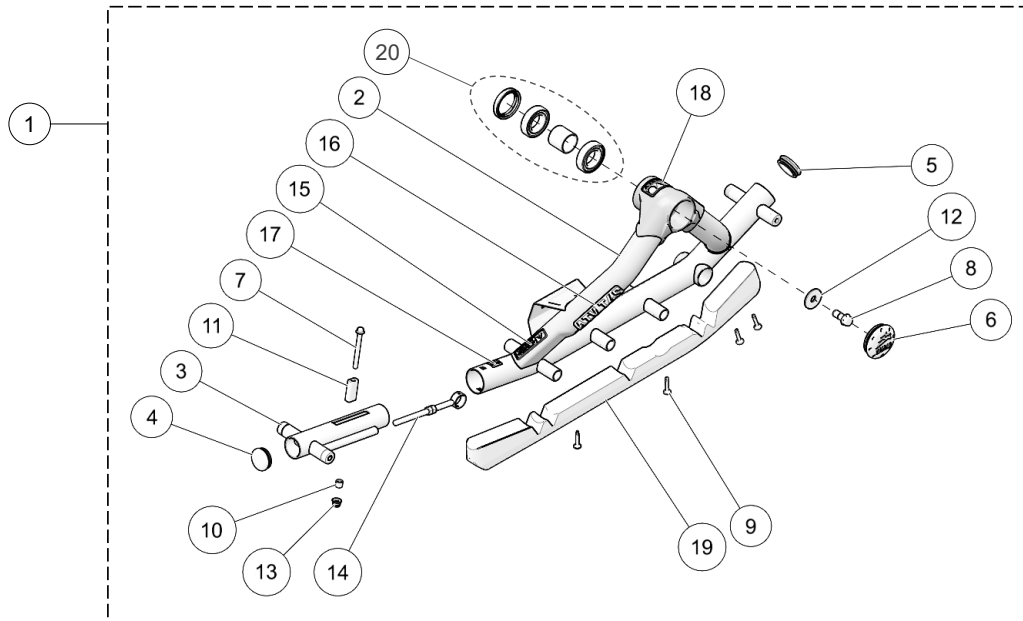

ITEM #	PART #	DESCRIPTION	QTY
		CAMSO ATV T4S MY2019 :: REAR RIGHT FRAME	
1	7012-00-7222	S-KIT FRAME RR ATV 2012-2015 / S-KIT CHASSIS ARD ATV 2012-2015	1
2	--	RH REAR FRAME / CHÂSSIS AR. DROIT -- ATV T4S	1
3	--	TENSIONER / TENDEUR -- ATV T4S	1
4	1017-00-0001	FRAME TAIL PLASTIC CAP / CAP DE QUEUE DE CADRE	1
5	1017-00-0010	PLASTIC FRAME CAP 2" / CAP DE CADRE 2"	1
6	1017-00-7150	HUB CAP CAMSO ASS'Y / CAP MOYEU CAMSO ASS.	1
7	--	HFCS, M8-1.25X80, 10.9, ZP, IFI536	1
8	--	HFCS, M12-1.75X30, 10.9, ZP, TL, DIN 6921	1
9	1049-00-0007	SDSQWS, #12-24X1.5, ZP	4
10	--	SLIDE BUSHING / ESPACEUR	1
11	--	TENSIONER BUSHING / COUSSINET TENDEUR	1
12	--	W, 1.625, 0.515, 11GA.	1
13	--	FNN, M8-1.25, 10, ZP, DIN6926	1
14	1082-00-7050	TRACK TENSIONER ROD ASS. / TIGE TENDEUR ASS.	1
15	--	STICKER - DO NOT LOOSEN / DÉCALQUE - NE PAS DESSERRER	1
16	--	STICKER / DÉCALQUE -- CAMSO ATV T4S	1
17	--	STICKER, REAR RIGHT PICTOGRAM / DÉCALQUE PICTOGRAMME ARD	1
18	--	STICKER WARNING / AUTOCOLLANT AVERTISSEMENT	1
19	--	TRACK GUIDE / GUIDE DE CHENILLE -- ATV T4S	1
20	7090-00-0001	S-KIT ATV UTV 2 BEARINGS / S-KIT ATV UTV 2 ROULEMENTS	1