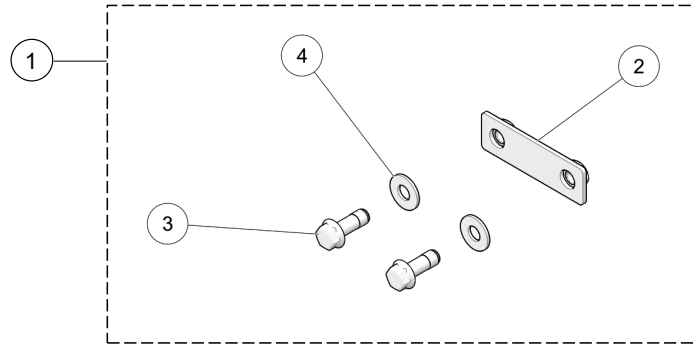

ITEM #	PART #	DESCRIPTION	QTY
CAMSO ATV-UTV MY2019 :: BACK PLATE			
1	7015-00-7026	S-KIT BACK PLATE / S-KIT PLAQUE DE FIXATION	1
2	--	BACK PLATE / PLAQUE DE FIXATION	1
3	1036-10-4030	HFSCS, M10-1.5X30, 10.9, ZP, TL, DIN 6921	2
4	1060-00-0004	W, 7/16X1.0X0.072, 8, ZP, USS	2