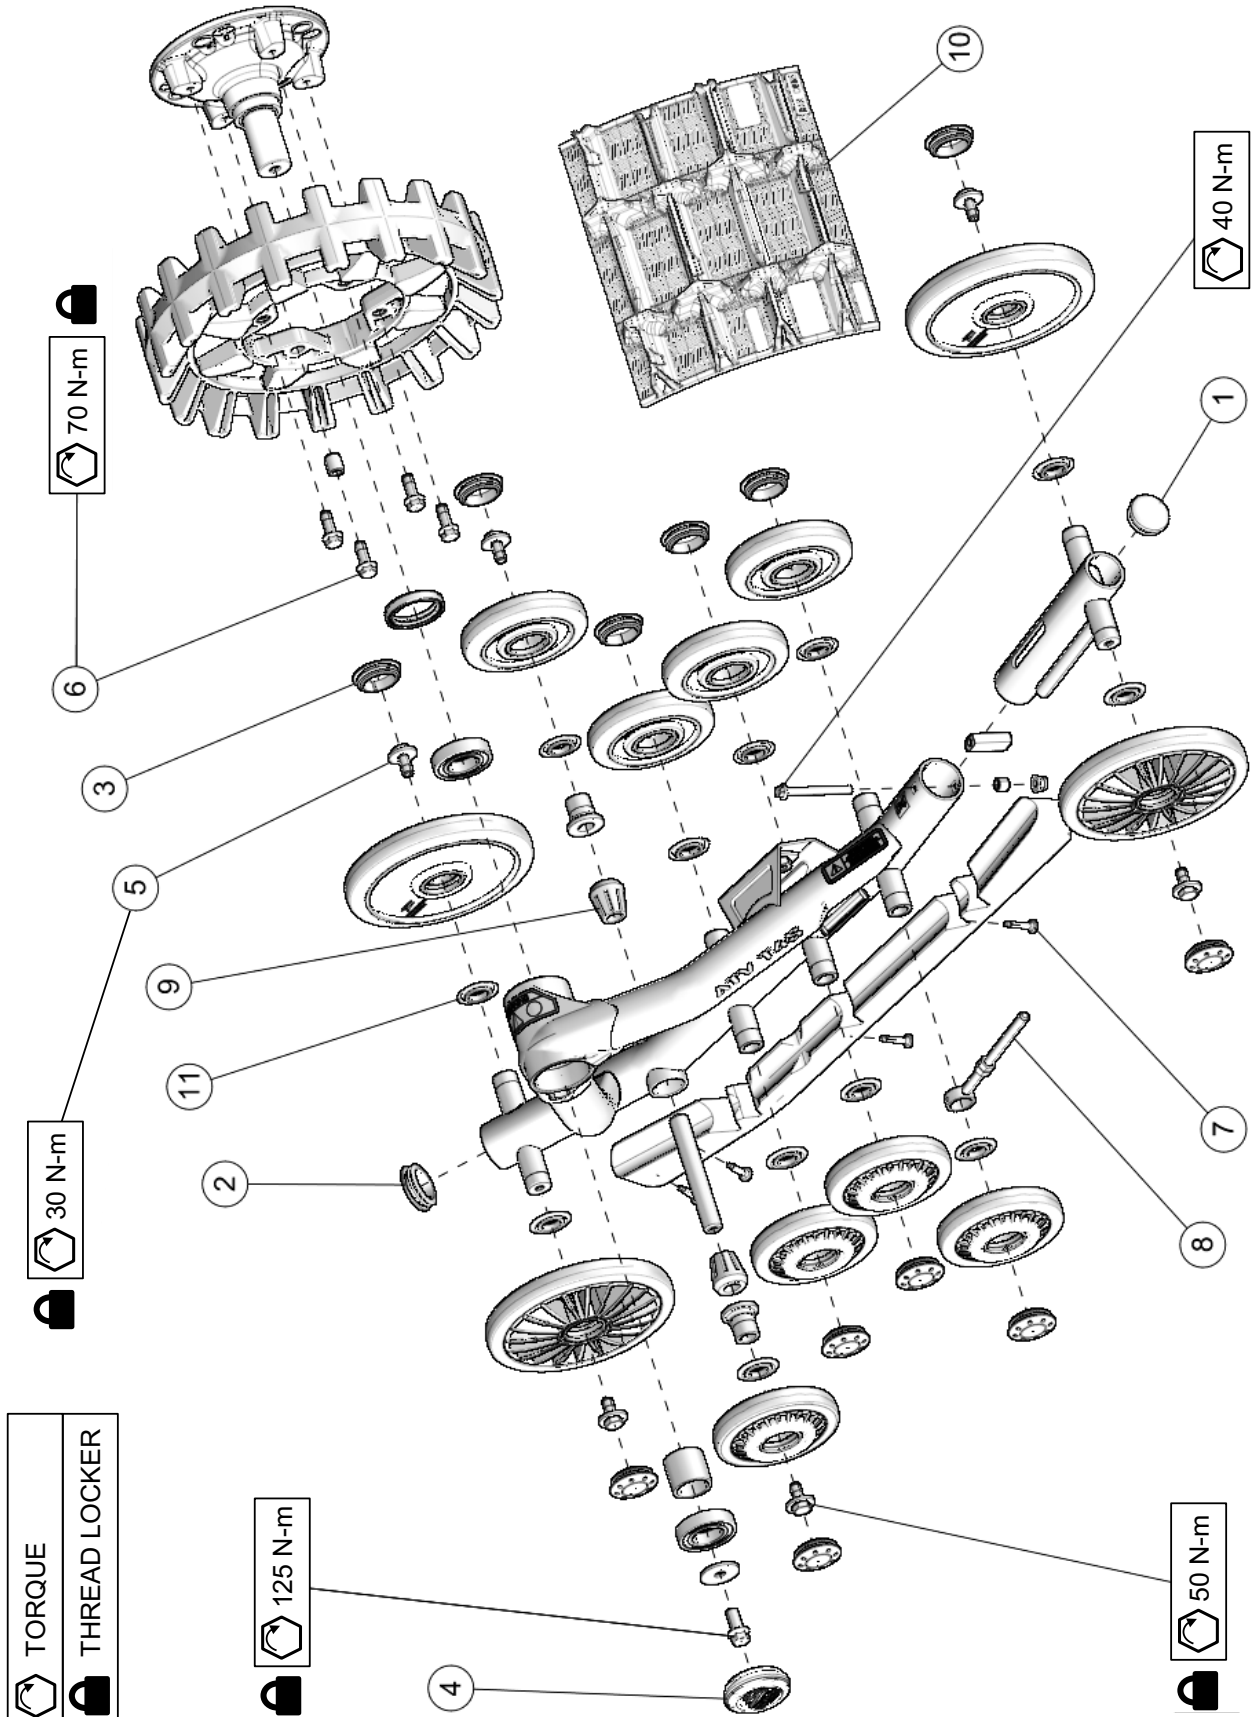

# CAMSO ATV T4S FOR ALL-TERRAIN VEHICLES PARTS LIST 2019

VERSION A

TORQUE  
 THREAD LOCKER

ITEM #	PART #	DESCRIPTION	QTY
		<b>CAMSO ATV T4S MY2019 :: FRONT LEFT &amp; RIGHT</b>	
1	1017-00-0001	FRAME TAIL PLASTIC CAP / CAP DE QUEUE DE CADRE	1
2	1017-00-0005	PLASTIC WHEEL CAP 1" / CAP DE ROUE DE 1"	4
3	1017-00-0010	PLASTIC FRAME CAP 2" / CAP DE CADRE 2"	1
4	1017-00-0042	WHEEL CAP / CAP DE ROUE -- 2"	11
5	1017-00-7150	HUB CAP CAMSO ASSY / CAP MOYEU CAMSO ASS.	1
6	1033-10-2026	HCSW, M10-1.5X25, 8.8, ZP, TL, DIN933	7
7	1033-AS-0025	STABILIZING ROD SHORT BOLT KIT / ENS. BOULON COURT BRAS STAB.	1
8	1036-10-4030	HFSCS, M10-1.5X30, 10.9, ZP, TL, DIN 6921	4
9	1049-00-0007	SDSQWS, #12-24X1.5, ZP	4
10	1082-00-7050	TRACK TENSIONER ROD ASS. / TIGE TENDEUR ASS.	1
11	1093-00-7000	RUBBER CONE / CONE DE CAOUTCHOUC	2
12	1093-00-7002	DOUBLE LIPS SHAFT SEAL / JOINT ÉTANCHE DOUBLE	1
13	1093-00-7009	WHEEL SEAL / JOINT D'ÉTANCHÉITÉ -- (25ID X 42OD)	11
14	1093-00-9229	TRACK / CHENILLE -- 11.5 X 93.38 X 1.125 (9229S)	1
15	7001-00-7504	S-KIT STABILIZING ROD - ATV / S-KIT BRAS STABILISATEUR, ATV	1

	TORQUE
	THREAD LOCKER

 30 N·m  

 70 N·m  

 125 N·m  

 50 N·m  

 40 N·m  

ITEM #	PART #	DESCRIPTION	QTY
		<b>CAMSO ATV T4S MY2019 :: LEFT &amp; RIGHT REAR</b>	
1	1017-00-0001	FRAME TAIL PLASTIC CAP / CAP DE QUEUE DE CADRE	1
2	1017-00-0010	PLASTIC FRAME CAP 2" / CAP DE CADRE 2"	1
3	1017-00-0042	WHEEL CAP / CAP DE ROUE -- 2"	12
4	1017-00-7150	HUB CAP CAMSO ASSY / CAP MOYEU CAMSO ASS.	1
5	1033-10-2026	HCSW, M10-1.5X25, 8.8, ZP, TL, DIN933	6
6	1036-10-4030	HFSCS, M10-1.5X30, 10.9, ZP, TL, DIN 6921	4
7	1049-00-0007	SDSQWS, #12-24X1.5, ZP	4
8	1082-00-7050	TRACK TENSIONER ROD ASSY / TIGE TENDEUR ASS.	1
9	1093-00-7000	RUBBER CONE / CONE DE CAOUTCHOUC	2
10	1093-00-9228	REAR TRACK / CHENILLE ARRIÈRE -- 12.5 x 98.57 x 1.250 (9228S)	1
11	1093-00-7009	WHEEL SEAL / JOINT D'ÉTANCHÉITÉ --(25ID X 42OD)	12