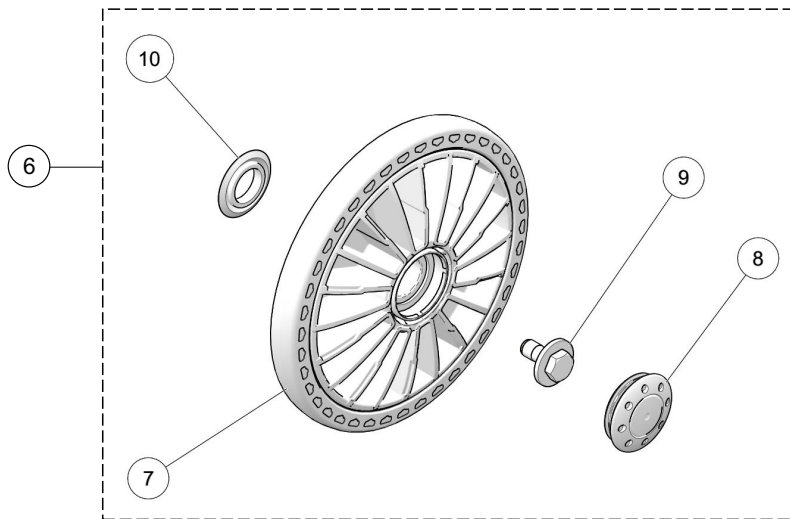

ITEM #	PART #	DESCRIPTION	QTY
		CAMSO ATV T4S MY2019 :: 202 MM WHEEL KIT	
6	7016-00-0202	REPLACEMENT WHEEL KIT / ENS. ROUE DE REMPLACEMENT -- 202 MM	1
7	--	INJECTION ATV WHEEL / ROUE ATV INJ. -- 202 MM	1
8	1017-00-0042	WHEEL CAP / CAP DE ROUE -- 2"	1
9	1033-10-2026	HEX BOLT / BOULON HEX -- HCSW, M10-1.5X25, 8.8, ZP, TL, DIN933	1
10	1093-00-7009	WHEEL SEAL / JOINT D'ÉTANCHÉITÉ -- (25ID X 42OD)	1