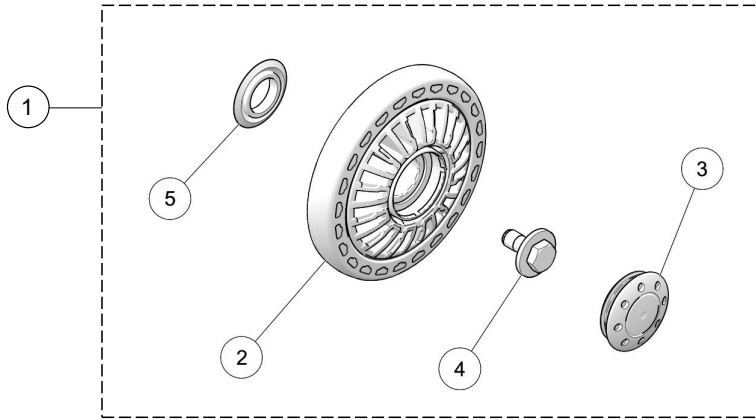

ITEM #	PART #	DESCRIPTION	QTY
		CAMSO ATV T4S - ATV R4S MY2019 :: 134 MM WHEEL KIT	
1	7016-00-0134	REPLACEMENT WHEEL KIT / ROUE DE REMPLACEMENT -- 134MM-2015	1
2	--	INJECTION ATV WHEEL / ROUE ATV INJ. -- 134 MM	1
3	1017-00-0042	WHEEL CAP / CAP DE ROUE -- 2"	1
4	1033-10-2026	HCSW, M10-1.5X25, 8.8, ZP, TL, DIN933	1
5	1093-00-7009	WHEEL SEAL / JOINT D'ÉTANCHÉITÉ -- (25ID X 42OD)	1