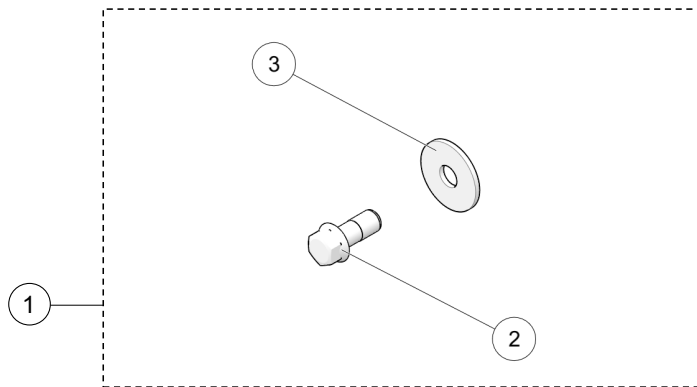

ITEM #	PART #	DESCRIPTION	QTY
CAMSO ATV - UTV MY2019 :: WHEEL HUB BOLT KIT			
1	1033-AS-0066	WHEEL HUB BOLT KIT / ENSEMBLE BOULON MOYEU	1
2	--	HFSCS, M12-1.75X30, 10.9, ZP, TL, DIN 6921	1
3	--	W, 1.625, 0.515, 11GA.	1