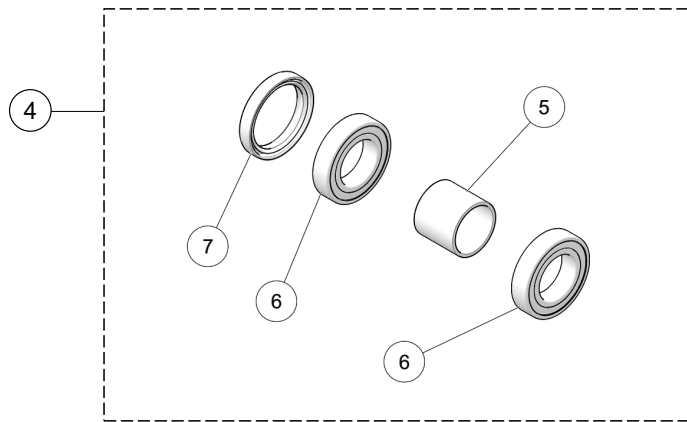

ITEM #	PART #	DESCRIPTION	QTY
CAMSO ATV T4S - ATV R4S MY2019 :: HUB BEARING KIT			
4	7090-00-0001	S-KIT ATV UTV 2 BEARINGS / S-KIT ATV UTV 2 ROULEMENTS	1
5	--	BUSHING SPINDLE HUB / ESPACEUR ROULEMENT	1
6	--	BEARING / ROULEMENT -- 6007	2
7	1093-00-7002	DOUBLE LIPS SHAFT SEAL / JOINT ÉTANCHE DOUBLE	1