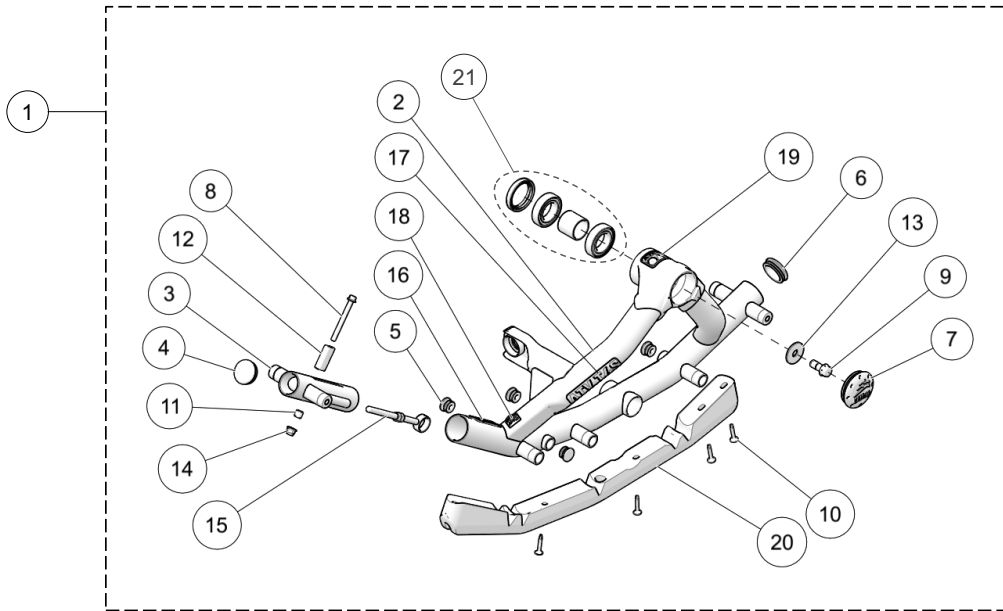

ITEM #	PART #	DESCRIPTION	QTY
		CAMSO ATV T4S MY2019 :: FRONT LEFT FRAME	
1	7011-00-7222	S-KIT FRAME FL ATV 2012-2015 / S-KIT CHASSIS AVG ATV 2012-2015	1
2	--	LH FRONT FRAME / CHÂSSIS AV. GAUCHE -- ATV T4S	1
3	--	TENSIONER / TENDEUR -- ATV T4S	1
4	1017-00-0001	FRAME TAIL PLASTIC CAP / CAP DE QUEUE DE CADRE	1
5	1017-00-0005	PLASTIC WHEEL CAP 1" / CAP DE ROUE DE 1"	4
6	1017-00-0010	PLASTIC FRAME CAP 2" / CAP DE CADRE 2"	1
7	1017-00-7150	HUB CAP CAMSO ASS'Y / CAP MOYEU CAMSO ASS.	1
8	--	HFCS, M8-1.25X80, 10.9, ZP, IFI536	1
9	--	HFCS, M12-1.75X30, 10.9, ZP, TL, DIN 6921	1
10	1049-00-0007	SDSQWS, #12-24X1.5, ZP	4
11	--	SLIDE BUSHING / ESPACEUR	1
12	--	TENSIONER BUSHING / COUSSINET TENDEUR	1
13	--	W, 1.625, 0.515, 11GA.	1
14	--	FNN, M8-1.25, 10, ZP, DIN6926	1
15	1082-00-7050	TRACK TENSIONER ROD ASS. / TIGE TENDEUR ASS.	1
16	--	STICKER - DO NOT LOOSEN / DÉCALQUE - NE PAS DESSERRER	1
17	--	STICKER / DÉCALQUE -- CAMSO ATV T4S	1
18	--	STICKER, FRONT LEFT PICTOGRAM / DÉCALQUE PICTOGRAMME AVG	1
19	--	STICKER WARNING / AUTOCOLLANT AVERTISSEMENT	1
20	--	TRACK GUIDE / GUIDE DE CHENILLE -- ATV T4S	1
21	7090-00-0001	S-KIT ATV UTV 2 BEARINGS / S-KIT ATV UTV 2 ROULEMENTS	1