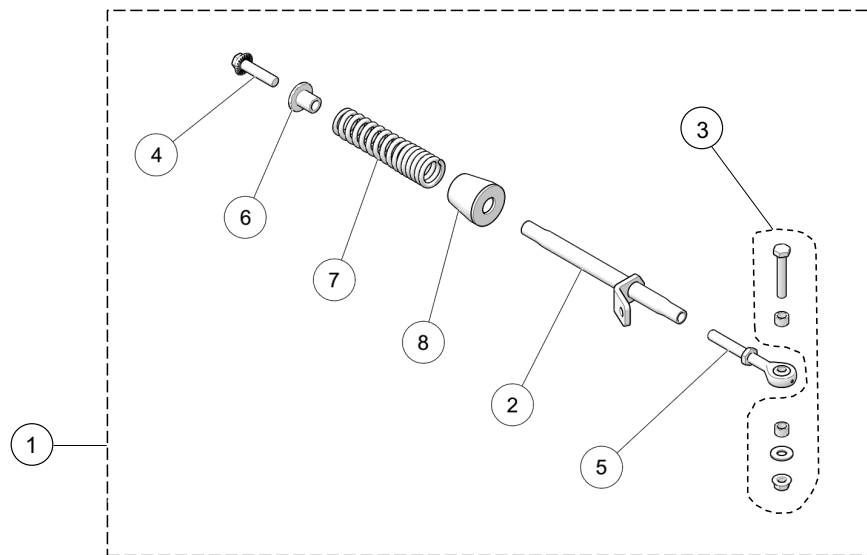

ITEM #	PART #	DESCRIPTION	QTY
		CAMSO ATV T4S MY2019 :: STABILIZING ROD - ATV	
1	7001-00-7504	S-KIT STABILIZING ROD - ATV / S-KIT BRAS STABILISATEUR - ATV	1
2	--	SHORT ANTI-ROTATION ROD / TIGE ANTI-ROTATION COURTE	1
3	1033-AS-0025	STABILIZING ROD SHORT BOLT KIT / ENS. BOULON COURT BRAS STAB.	1
4	1036-12-D050	HFSCS, M12-1.75X50, 8.8, ZP, FULL THREAD	1
5	1047-12-1090	X-LONG ROD END / TIGE À ŒIL X-LONGUE	1
6	1050-00-0081	T-BUSHING / BAGUE EN T	1
7	1080-00-0054	COMPRESSION SPRING / RESSORT COMPRESSION - 138/285 LBS/IN	1
8	1093-00-7050	RUBBER DAMPER / AMORTISSEUR DE CAOUTCHOUC	1