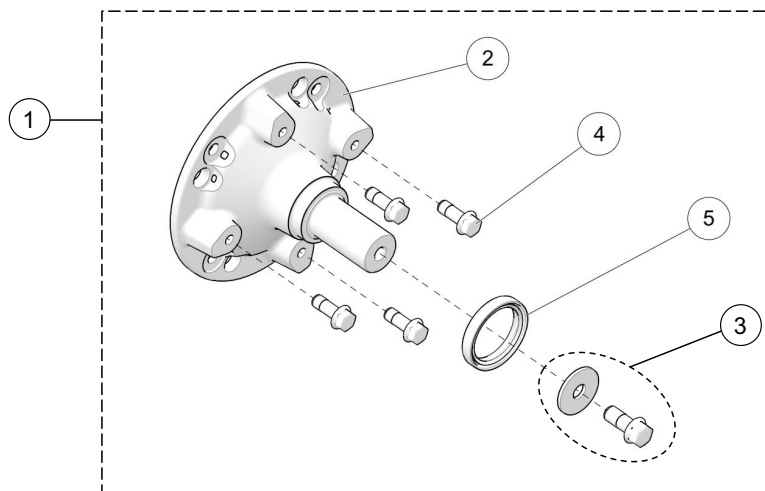

ITEM #	PART #	DESCRIPTION	QTY
CAMSO ATV-UTV MY2019 :: S-KIT POLARIS MULTI HUB			
1	7019-05-0070	S-KIT POLARIS MULTI HUB / S-KIT MOYEU MULTI POLARIS	1
2	--	POLARIS MULTI HUB ASS'Y / MOYEU MULTI POLARIS ASS.	1
3	1033-AS-0066	WHEEL HUB BOLT KIT / ENSEMBLE BOULON MOYEU	1
4	1036-10-4030	HFSCS, M10-1.5X30, 10.9, ZP, TL, DIN 6921	4
5	1093-00-7002	DOUBLE LIPS SHAFT SEAL / JOINT ÉTANCHE DOUBLE	1