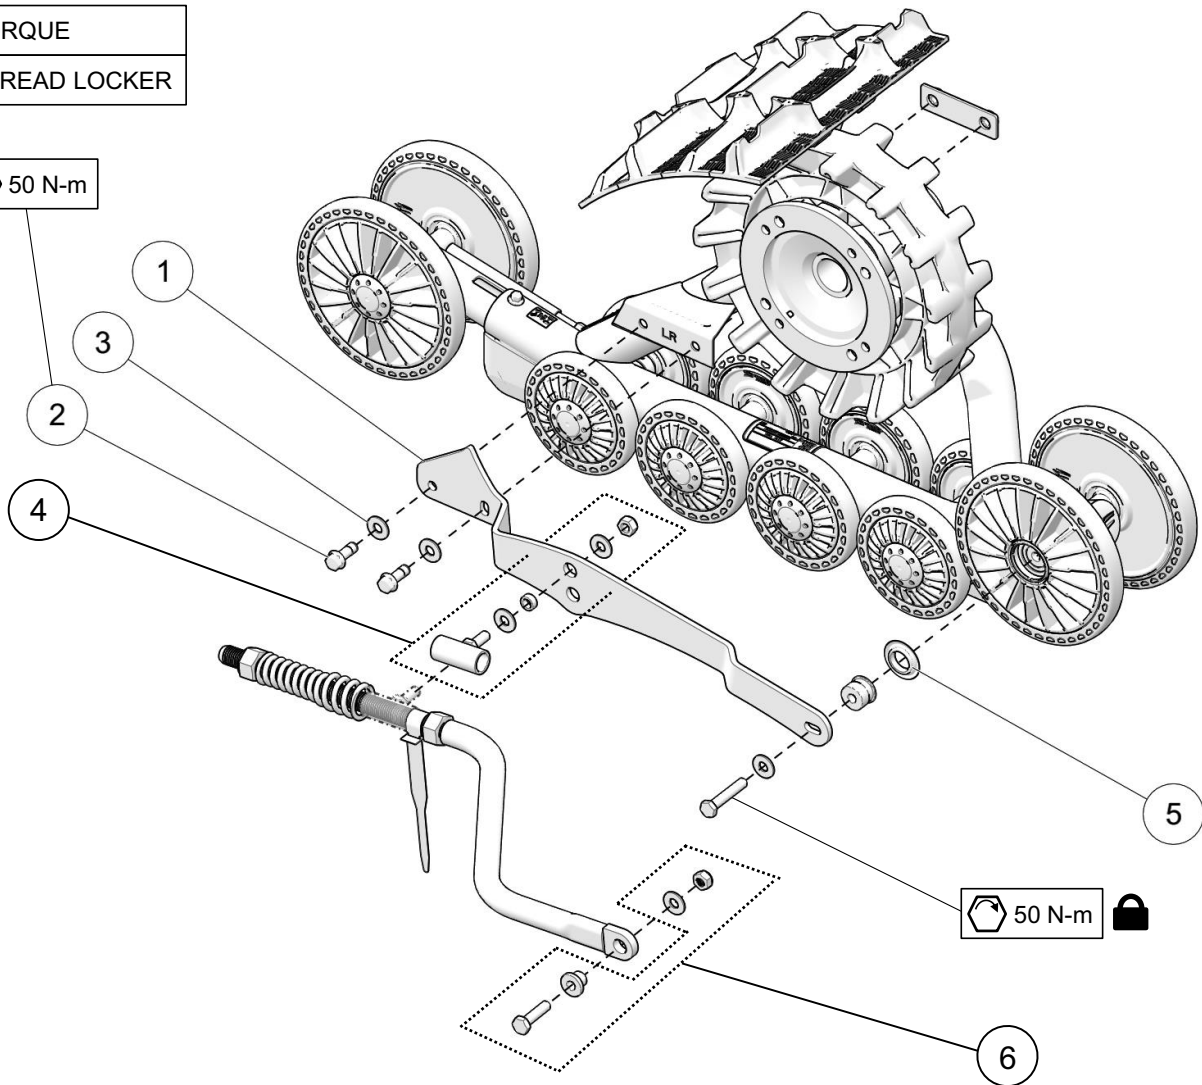

TORQUE
	THREAD LOCKER

50 N-m

ITEM #	PART #	DESCRIPTION	QTY
CAMSO ATV T4S MY2019 :: RIGID SUSPENSION (RS)			
1-A	1015-00-7008	ANTI-ROT. BRACKET RIG. SUSP. LEFT / ATTACHE ANTI-ROT. GAUCHE SUSP. RIG.	1
1-B	1015-00-7018	ANTI-ROT. BRACKET RIG. SUSP. RIGHT / ATTACHE ANTI-ROT. DROIT SUSP. RIG.	1
2	1036-10-4030	HFSCS, M10-1.5X30, 10.9, ZP, TL, DIN 6921	2
3	1060-00-0004	W, 7/16X1.0X0.072, 8, ZP, USS	3
4	1080-00-3000	STABILIZING ARM GUIDE ASSY (RS) / GUIDE BRAS STABILISATEUR ASSEMBLÉ (SR)	1
5	1093-00-7009	WHEEL SEAL / JOINT D'ÉTANCHÉITÉ -- (25ID X 42OD)	1
6	7050-00-0024	S-KIT - BUSHING RS, STABILIZING ROD / BAGUE SR , BRAS STABILISATEUR	1