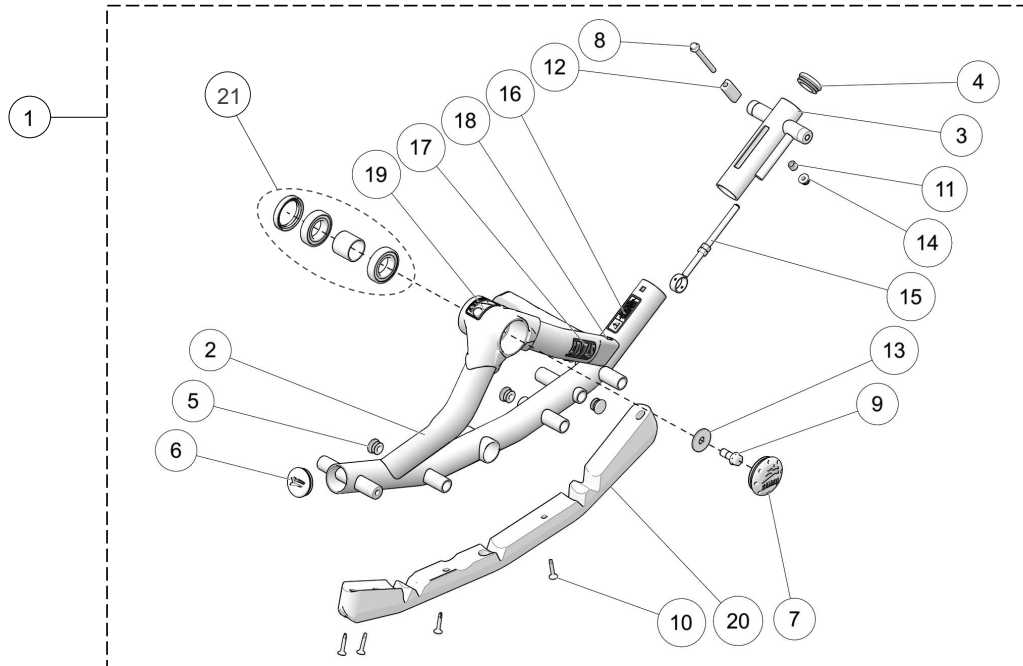

ITEM #	PART #	DESCRIPTION	QTY
		CAMSO ATV T4S MY2019 :: FRONT RIGHT FRAME	
1	7010-00-7222	S-KIT FRAME FR ATV 2012-2015 / S-KIT CHASSIS AVD ATV 2012-2015	1
2	--	RH FRONT FRAME / CHÂSSIS AV. DROIT -- ATV T4S	1
3	--	TENSIONER / TENDEUR -- ATV T4S	1
4	1017-00-0001	FRAME TAIL PLASTIC CAP / CAP DE QUEUE DE CADRE	1
5	1017-00-0005	PLASTIC WHEEL CAP 1" / CAP DE ROUE DE 1"	4
6	1017-00-0010	PLASTIC FRAME CAP 2" / CAP DE CADRE 2"	1
7	1017-00-7150	HUB CAP CAMSO ASSY / CAP MOYEU CAMSO ASS.	1
8	--	HFCS, M8-1.25X80, 10.9, ZP, IFI536	1
9	--	HFSCS, M12-1.75X30, 10.9, ZP, TL, DIN 6921	1
10	1049-00-0007	SDSQWS, #12-24X1.5, ZP	4
11	--	SLIDE BUSHING / ESPACEUR	1
12	--	TENSIONER BUSHING / COUSSINET TENDEUR	1
13	--	W, 1.625, 0.515, 11GA.	1
14	--	FNN, M8-1.25, 10, ZP, DIN6926	1
15	1082-00-7050	TRACK TENSIONER ROD ASS. / TIGE TENDEUR ASS.	1
16	--	STICKER - DO NOT LOOSEN / DÉCALQUE - NE PAS DESSERRER	1
17	--	STICKER / DÉCALQUE -- CAMSO ATV T4S	1
18	--	STICKER, FRONT RIGHT PICTOGRAM / DÉCALQUE PICTOGRAMME AVD	1
19	--	STICKER WARNING / AUTOCOLLANT AVERTISSEMENT	1
20	--	TRACK GUIDE / GUIDE DE CHENILLE -- ATV T4S	1
21	7090-00-0001	S-KIT ATV UTV 2 BEARINGS / S-KIT ATV UTV 2 ROULEMENTS	1