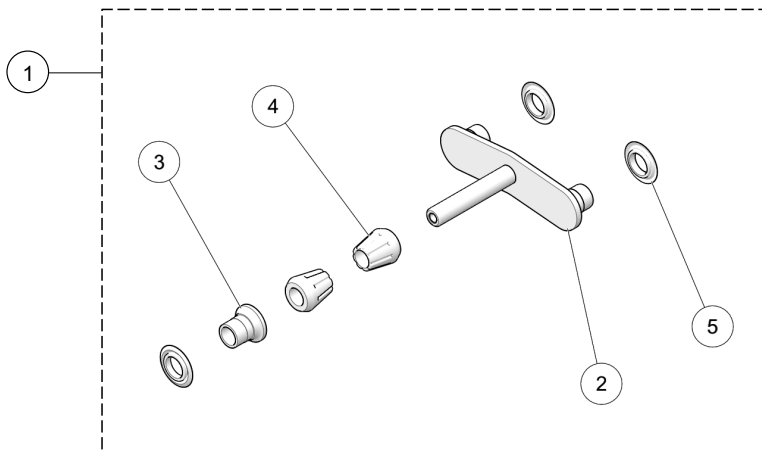

ITEM #	PART #	DESCRIPTION	QTY
		CAMSO ATV T4S MY2019 :: STABILIZER KIT	
1	7015-00-7010	S-KIT ATV STABILIZER / S-KIT STABILISATEUR ATV	1
2	--	STABILIZER / STABILISATEUR	1
3	--	WHEEL AXLE, STABILIZER / AXE DE ROUE, STABILISATEUR	1
4	1093-00-7000	RUBBER CONE / CONE DE CAOUTCHOUC	2
5	1093-00-7009	WHEEL SEAL / JOINT D'ÉTANCHÉITÉ -- (25ID X 42OD)	3