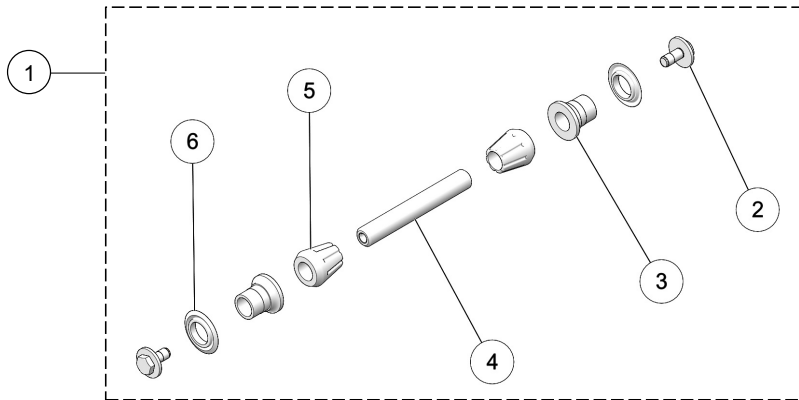

ITEM #	PART #	DESCRIPTION	QTY
CAMSO ATV T4S MY2019 :: REAR AXLE STABILIZER			
1	7082-00-7012	S-KIT ATV REAR AXLE STABILIZER / AXE STABILISATEUR ARRIÈRE ATV	1
2	1033-10-2026	HEX BOLT / BOULON HEX -- HCSW, M10-1.5X25, 8.8, ZP, TL, DIN933	2
3	--	WHEEL AXLE, STABILIZER / AXE DE ROUE, STABILISATEUR	2
4	--	AXLE, REAR STABILIZER / AXE STABILISATEUR ARRIÈRE	1
5	1093-00-7000	RUBBER CONE / CONE DE CAOUTCHOUC	2
6	1093-00-7009	WHEEL SEAL / JOINT D'ÉTANCHÉITÉ -- (25ID X 42OD)	2